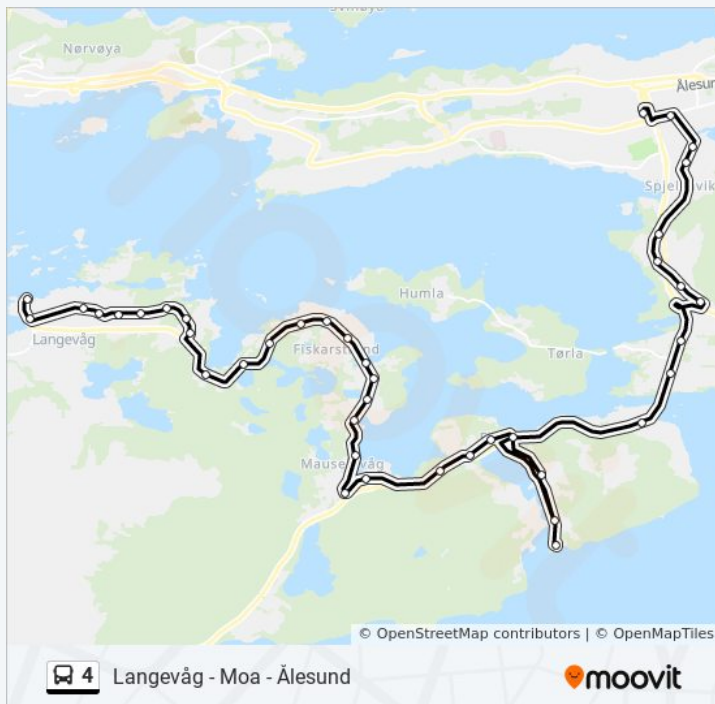

Solavågen Ferjekai

Sundeskiftet

Leirvåg

Solavågseidet

Solevåg Barneskole

Bjørkavåg Kryss

Vikane

Furneset

Mauseidvåg

Raudåna

Simabakken

Rørstad

Valesvingen

Valedekta

Fiskarstrand Skule

Fiskarstrand

Erdal

Djupvika

Vedde Sildolje

Vedde

Holskrysset

Holsmyra

Frikirka

Farstad

Aannø

Henning Verksted

Fyllingen

Torget

Lerheimskaia

Retning: Langevåg Via Fylling

Stopp: 37

Reisevarighet: 43 min

Linjeopsummering:

Retning: Langevåg Via Moa

61 stopp

[VIS LINJERUTETABELL](#)

4 buss Rutetabell

Langevåg Via Moa Rutetidtabell

mandag

16:15