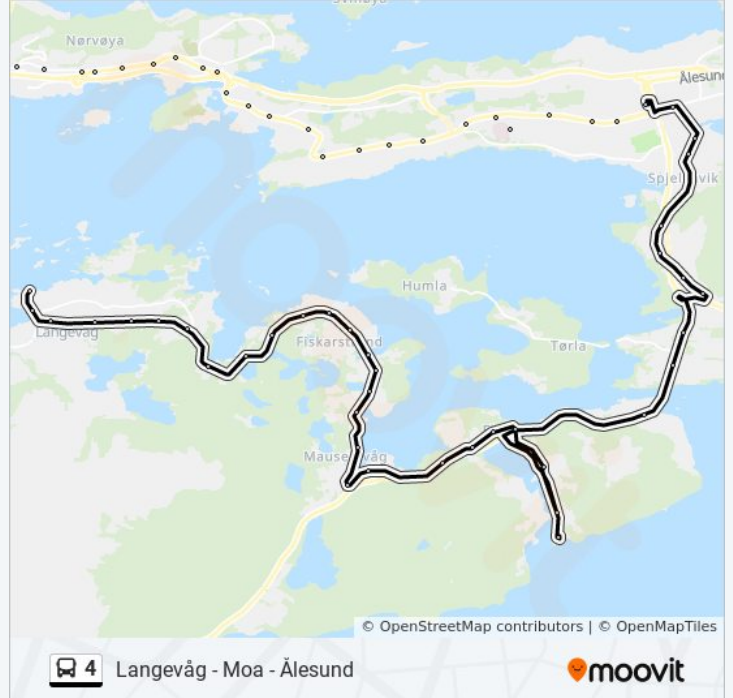

### Retning: Langevåg Korr. Sulesund

36 stopp

[VIS LINJERUTETABELL](#)

Moa Trafikkterminal

Spjelkavikskiftet

Spjelkavik Sentrum

Porten

Urdalen