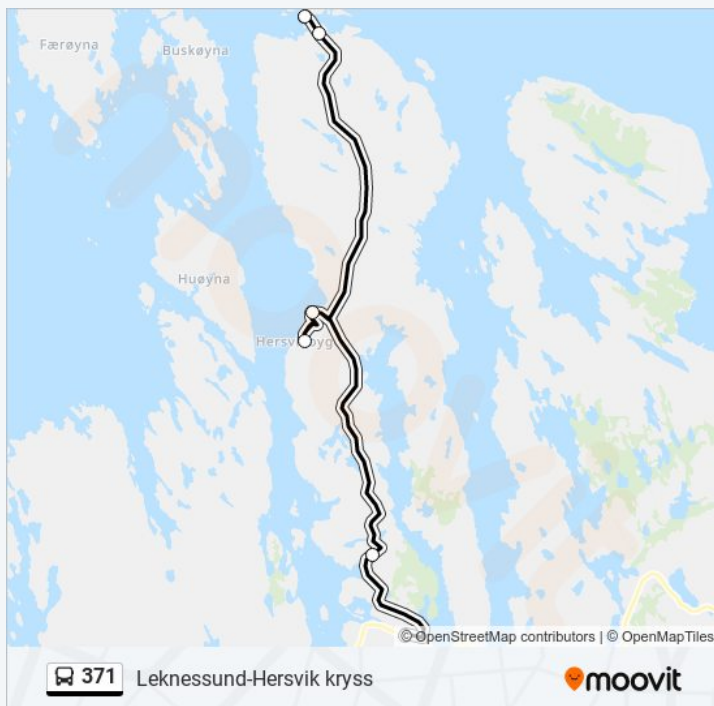

Hamrane

Furevik

Hersvik Kryss

lørdag

09:05 - 15:30

søndag

17:30

### 371 Info

**Retning:** Hersvik Kryss

**Stopp:** 6

**Reisevarighet:** 6 min

**Linjeopsummering:**