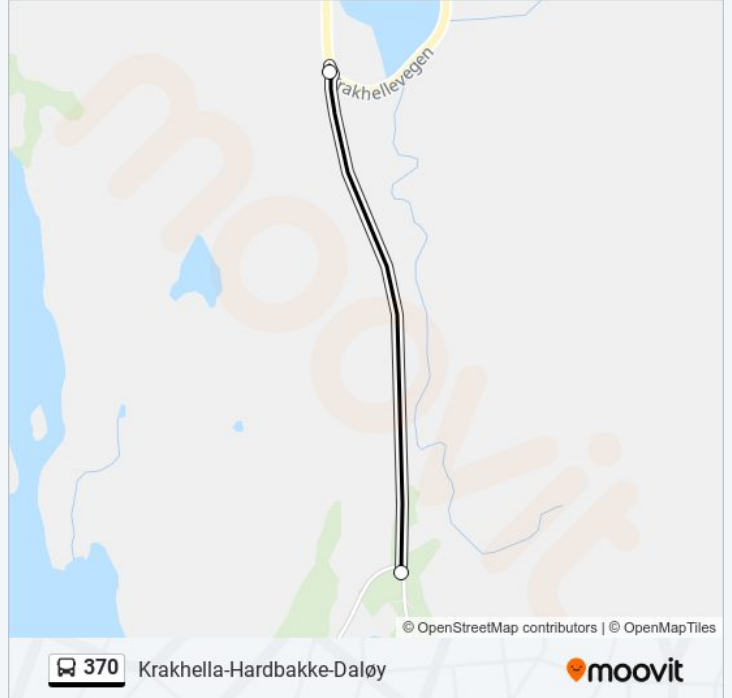

Linjeoppsummering:

 **370** Krakhella-Hardbakke-Daløy

Retning: Eide

2 stopp

[VIS LINJERUTETABELL](#)

Eidevågen Kryss

Eide

370 Rutetabell

Eide Rutetidtabell

mandag	17:34
tirsdag	17:34
onsdag	17:34
torsdag	17:34
fredag	17:34
lørdag	15:34
søndag	17:34

370 Info

Retning: Eide

Stopp: 2

Reisevarighet: 3 min

Linjeoppsummering:

Retning: Eidevågen Kryss

2 stopp

[VIS LINJERUTETABELL](#)

Eide

Eidevågen Kryss

370 Rutetabell

Eidevågen Kryss Rutetidtabell

mandag	10:35 - 18:40
tirsdag	10:35 - 18:40
onsdag	10:35 - 18:40
torsdag	10:35 - 18:40
fredag	10:35 - 18:40
lørdag	10:05 - 16:30
søndag	18:40

370 Info

Retning: Eidevågen Kryss

Stopp: 2

Reisevarighet: 3 min

Linjeoppsummering:

Retning: Eidevågen Kryss

2 stopp

[VIS LINJERUTETABELL](#)