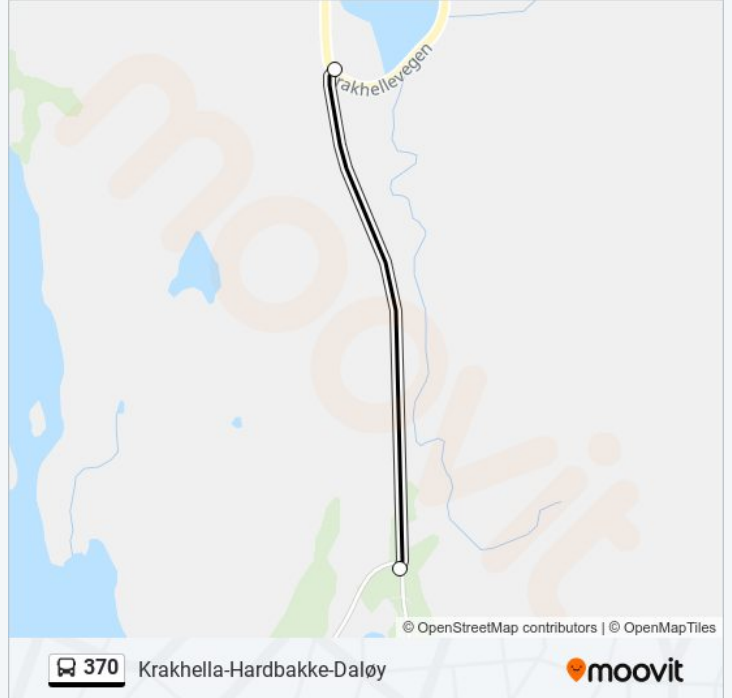

Reisevarighet: 13 min

Linjeoppsummering:

Retning: Eide

2 stopp

[VIS LINJERUTETABELL](#)

Eidevågen Kryss

Eide

370 Rutetabell

Eide Rutetidtabell

mandag	10:34 - 18:39
tirsdag	10:34 - 18:39
onsdag	10:34 - 18:39
torsdag	10:34 - 18:39
fredag	10:34 - 18:39
lørdag	10:04 - 16:29
søndag	18:39

370 Info

Retning: Eide

Stopp: 2

Reisevarighet: 2 min

Linjeoppsummering:

 **370** Krakhella-Hardbakke-Daløy

Retning: Eide

2 stopp

[VIS LINJERUTETABELL](#)

Eidevågen Kryss

Eide

370 Rutetabell

Eide Rutetidtabell

mandag	17:34
tirsdag	17:34
onsdag	17:34
torsdag	17:34
fredag	17:34
lørdag	15:34
søndag	17:34

370 Info

Retning: Eide

Stopp: 2

Reisevarighet: 3 min

Linjeoppsummering:

Retning: Eidevågen Kryss