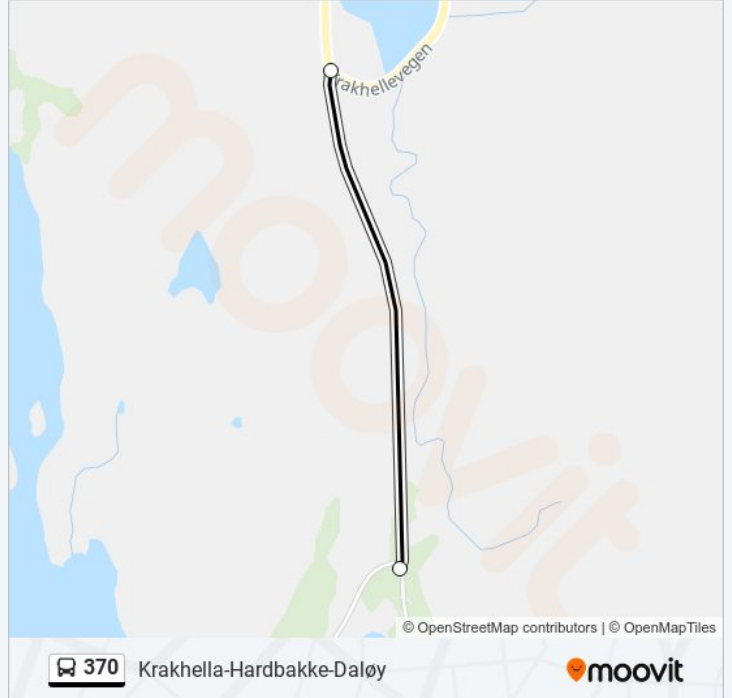

Linjeoppsummering:

 **370** Krakhella-Hardbakke-Daløy

Retning: Eide

2 stopp

[VIS LINJERUTETABELL](#)

Eidevågen Kryss

Eide

370 Rutetabell

Eide Rutetidtabell

mandag	17:34
tirsdag	17:34
onsdag	17:34
torsdag	17:34
fredag	17:34
lørdag	15:34
søndag	17:34

370 Info

Retning: Eide

Stopp: 2

Reisevarighet: 3 min

Linjeoppsummering:

Retning: Eidevågen Kryss

2 stopp

[VIS LINJERUTETABELL](#)

Eide

Eidevågen Kryss

370 Rutetabell

Eidevågen Kryss Rutetidtabell

mandag	10:35 - 18:40
tirsdag	10:35 - 18:40
onsdag	10:35 - 18:40
torsdag	10:35 - 18:40
fredag	10:35 - 18:40
lørdag	10:05 - 16:30
søndag	18:40

370 Info

Retning: Eidevågen Kryss

Stopp: 2

Reisevarighet: 3 min

Linjeoppsummering:

Retning: Eidevågen Kryss

2 stopp

[VIS LINJERUTETABELL](#)