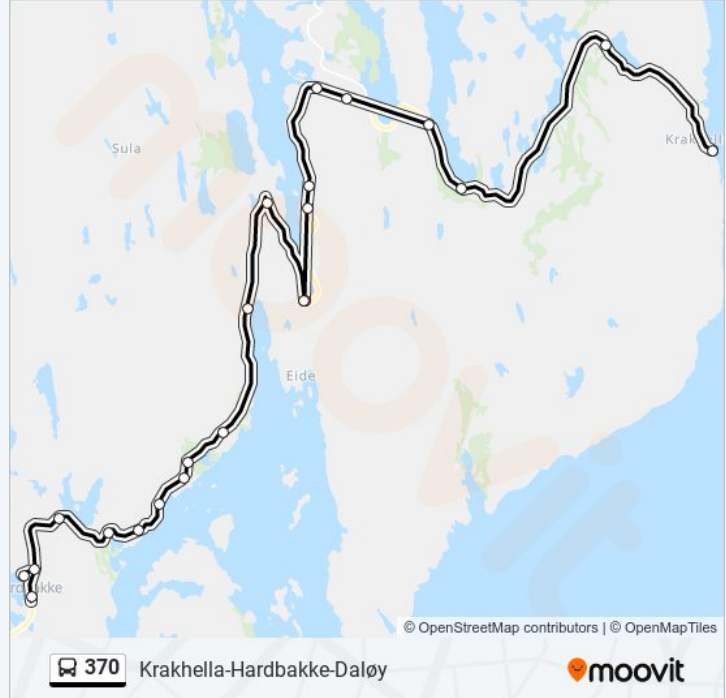

Stopp: 22

Reisevarighet: 35 min

Linjeoppsummering:

Lia Kryss

Hardbakke Skule

Hardbakke Kai

Hardbakke

Retning: Krakhella Kai

30 stopp

[VIS LINJERUTETABELL](#)

Daløy Ferjekai

Dalesund

Solnes Kryss

Ytre Steinsund

Steinsund

Indre Steinsund