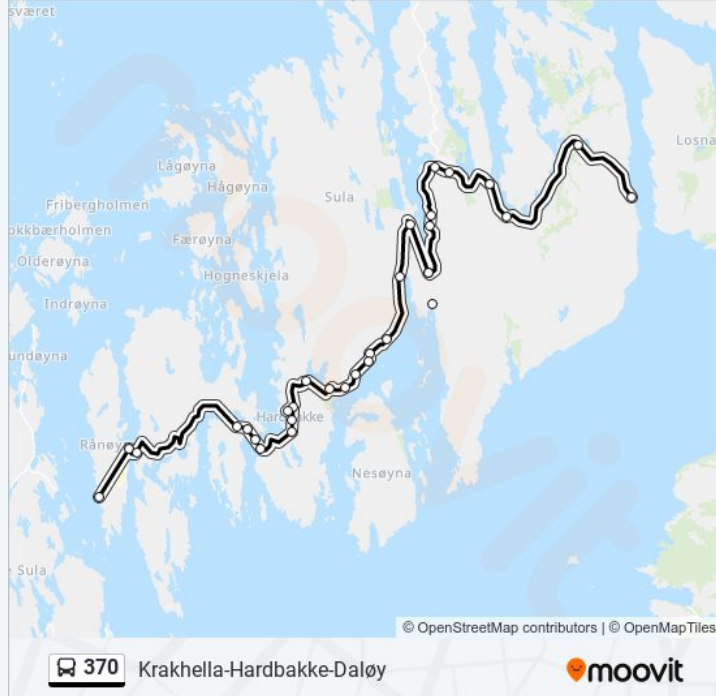

370 Info

Retning: Krakhella Kai

Stopp: 30

Reisevarighet: 41 min

Linjeoppsummering:

Nessa

Gylta

Eidevågen Kryss

Eidevågen Kryss

Hagen Ytre

Hagen

Hagelv

Hersvik Kryss

Eilund

Dumba

Krakhellehøgda

Krakhella Kai

Retning: Solund Senter

9 stopp

[VIS LINJERUTETABELL](#)

Daløy Ferjekai

Dalesund

Solnes Kryss

Ytre Steinsund