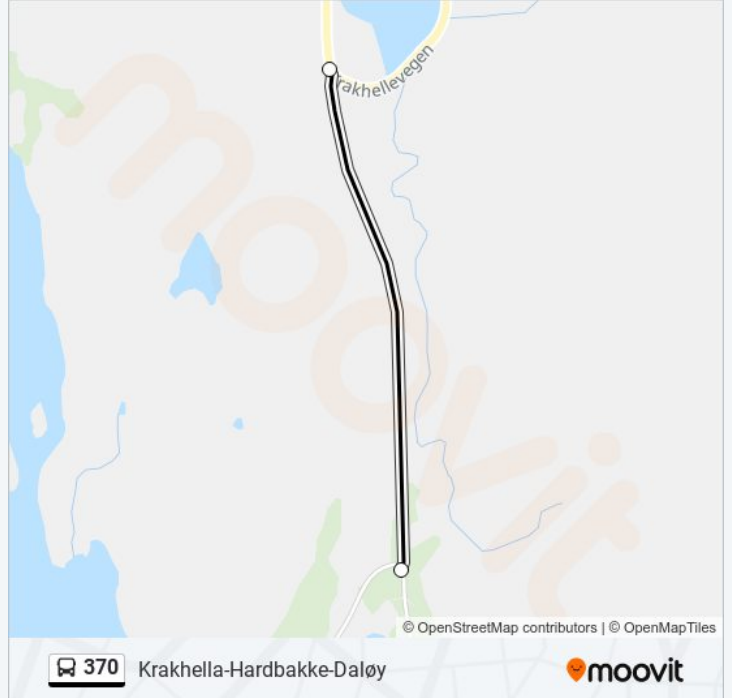

370 Info

Retning: Eidevågen Kryss

Stopp: 2

Reisevarighet: 3 min

Linjeoppsummering:

Retning: Eidevågen Kryss

2 stopp

[VIS LINJERUTETABELL](#)

Eide

Eidevågen Kryss

370 Rutetabell

Eidevågen Kryss Rutetidtabell

mandag	17:35
tirsdag	17:35
onsdag	17:35
torsdag	17:35
fredag	17:35
lørdag	15:35
søndag	17:35

370 Info

Retning: Eidevågen Kryss

Stopp: 2

Reisevarighet: 3 min

Linjeoppsummering:

Retning: Hardbakke

22 stopp

[VIS LINJERUTETABELL](#)

Krakhella Kai
Krakhellehøgda
Dumba
Eilund
Hersvik Kryss
Hagelv
Hagen
Hagen Ytre
Eidevågen Kryss
Eidevågen Kryss
Gylta
Nessa
Pollenvika
Pollen
Solund Verft
Engelia
Ingebergvika
Hop