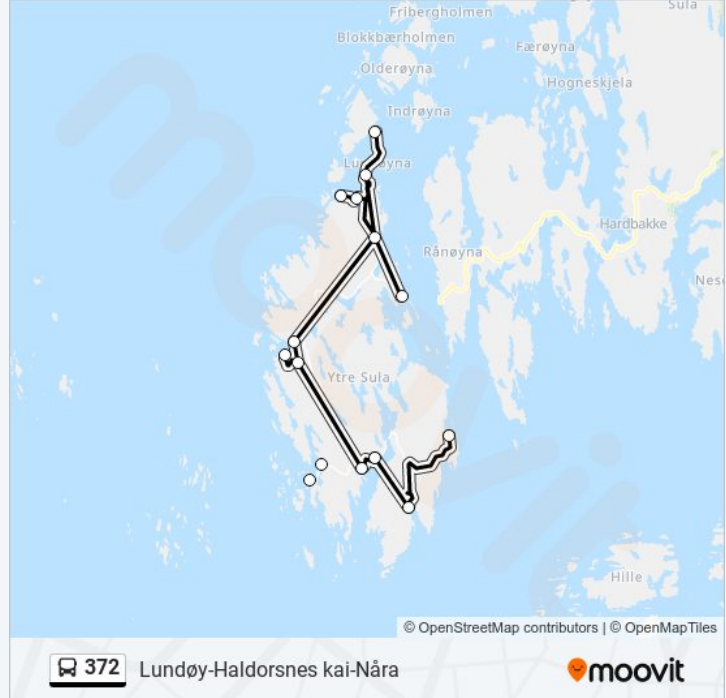

Linjeoppsummering:

372 Lundøy-Haldorsnes kai-Nára

Retning: Nára

20 stopp

[VIS LINJERUTETABELL](#)

Haldorsnes Ferjekai
 Sætrevågen
 Ytrøygrend
 Ytrøy
 Ytrøygrend
 Lundøy Indre
 Lundøy
 Lundøy Indre
 Sætrevågen
 Nordre Hjørnevåg
 Sørvågen
 Søndre Hjørnevåg
 Sørvågen
 Straumen
 Kolgrov Kai
 Straumen
 Sanden
 Rørdal

372 Rutetabell

Nára Rutetidtabell

mandag	16:45 - 18:00
tirsdag	08:15 - 18:00
onsdag	08:50 - 18:00
torsdag	08:50 - 18:00
fredag	08:50 - 19:40
lørdag	08:50 - 15:45
søndag	16:20 - 17:55

372 Info

Retning: Nára

Stopp: 20

Reisevarighet: 22 min

Linjeoppsummering:

Trovåg

Nåra Kai

Lundøy-Haldorsnes kai-Nåra

Retning: Nåra Kai

2 stopp