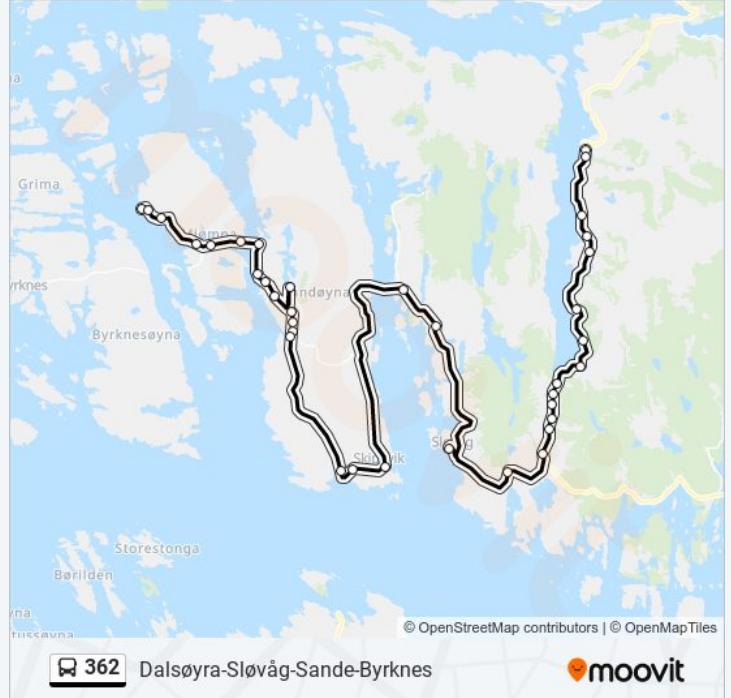

Høyvik

Indre Høyvik

Knarvik

Grinde

Grinde Nord

Heggelund

Molde

Dalsøyra

Retning: Gardvågen

15 stopp

[VIS LINJERUTETABELL](#)

Mjømna Kai

Mjømna Storstua

Sandskaret

Kvernevåg

Mjømna Kryss