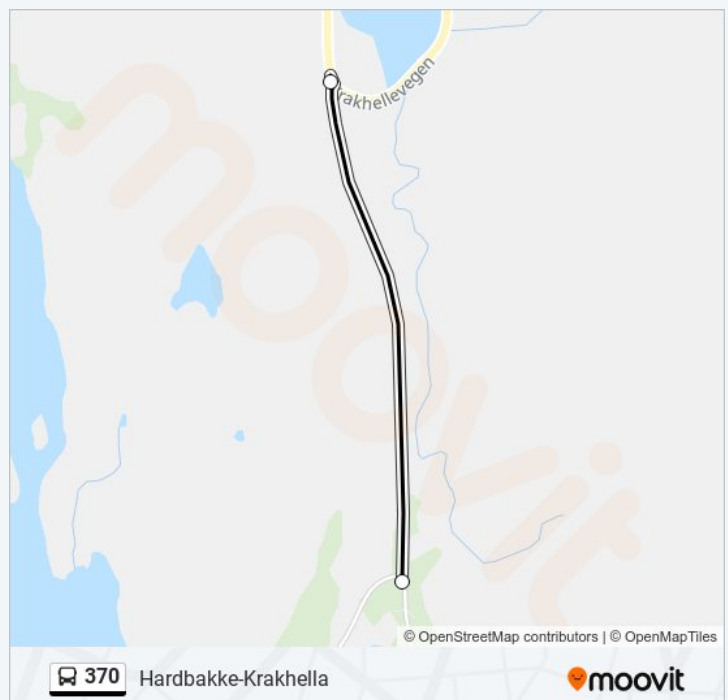

## Hardbakke-Krakhella

Last Ned Appen

370 Linjen Hardbakke-Krakhella har 3 ruter. For vanlige ukedager, er operasjonstidene deres

1 Eidevågen Kryss 15:28 2 Hardbakke 15:15 3 Krakhella Kai 14:25

Bruk Moovitappen for å finne nærmeste 370 stasjon i nærheten av deg og finn ut når neste 370 ankommer.

### Retning: Eidevågen Kryss

2 stopp

[VIS LINJERUTETABELL](#)

Eide

Eidevågen Kryss

### 370 Rutetabell

Eidevågen Kryss Rutetidtabell

mandag	15:28
tirsdag	15:28
onsdag	15:28
torsdag	15:28
fredag	15:28
lørdag	Opererer Ikke
søndag	Opererer Ikke

### 370 Info

**Retning:** Eidevågen Kryss

**Stopp:** 2

**Reisevarighet:** 3 min

**Linjeoppsummering:**