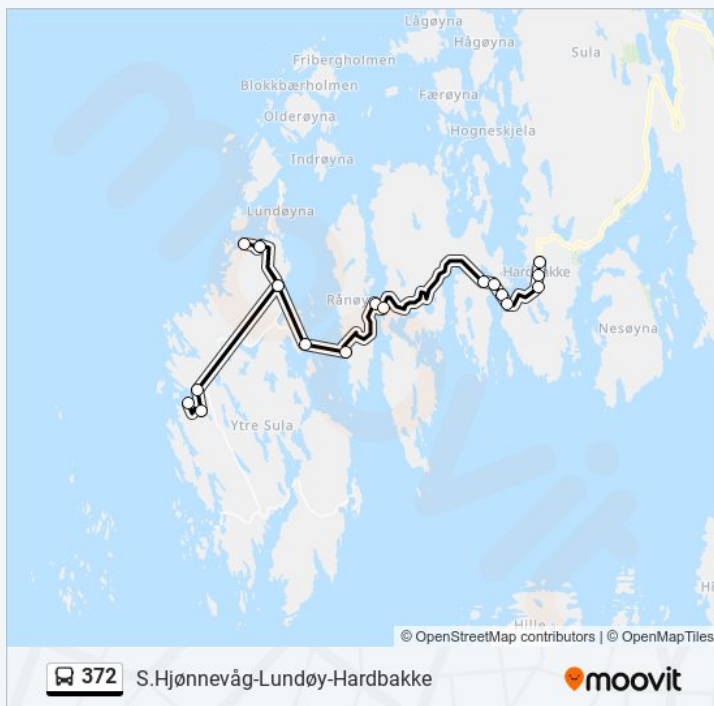

Sætrevågen

Ytrøygrend

Ytrøy

Ytrøygrend

Sætrevågen

Nordre Hjørnevåg

Sørvågen

Søndre Hjørnevåg

### 372 Info

**Retning:** Søndre Hjørnevåg

**Stopp:** 19

**Reisevarighet:** 31 min

**Linjeoppsummering:**

**Retning:** Ytrøy

3 stopp

[VIS LINJERUTETABELL](#)