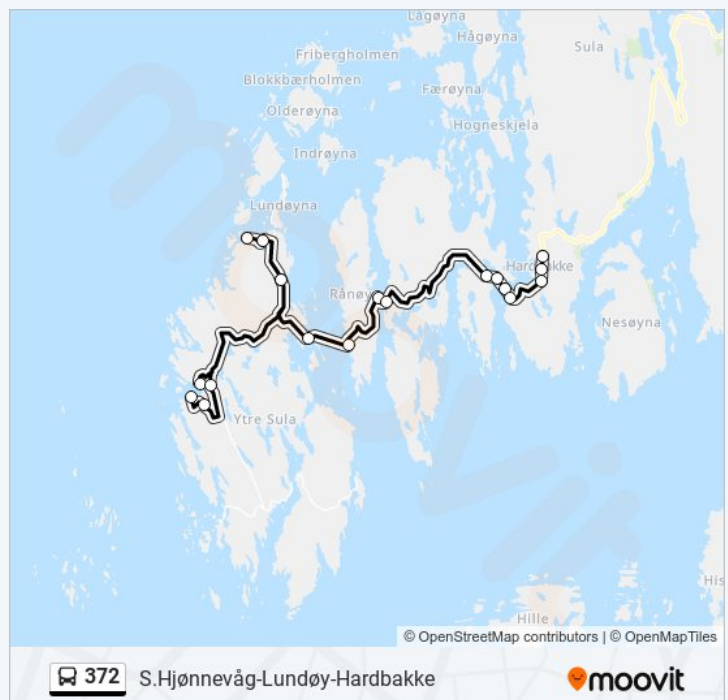

### Retning: Harbakke

20 stopp

[VIS LINJERUTETABELL](#)

Søndre Hjønnevåg  
 Sørvågen  
 Myra  
 Nordre Hjønnevåg  
 Sætrevågen  
 Ytrøygrend  
 Ytrøy  
 Ytrøygrend  
 Sætrevågen  
 Haldorsnes Ferjekai  
 Daløy Ferjekai  
 Dalesund  
 Solnes Kryss  
 Ytre Steinsund  
 Steinsund  
 Indre Steinsund  
 Leirvåg  
 Håneset  
 Harbakke Skule  
 Harbakke

### 372 Rutetabell

Harbakke Rutetidtabell

mandag	07:40
tirsdag	07:40
onsdag	07:40
torsdag	07:40
fredag	07:40
lørdag	Opererer Ikke
søndag	Opererer Ikke

### 372 Info

**Retning:** Harbakke

**Stopp:** 20

**Reisevarighet:** 37 min

**Linjeoppsummering:**

**Retning: Lundøy**

3 stopp

[VIS LINJERUTETABELL](#)