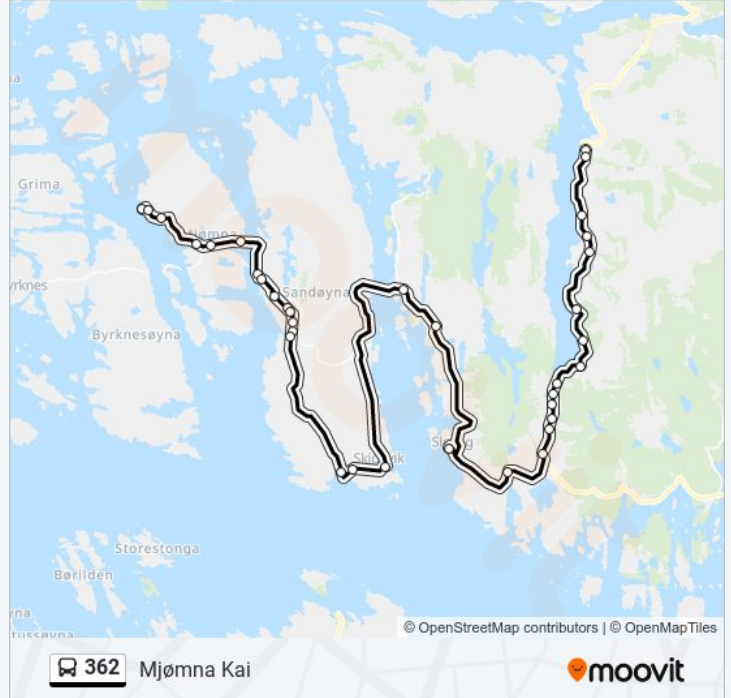

## 362 Info

**Retning:** Mjømna Kai

**Stopp:** 35

**Reisevarighet:** 62 min

**Linjeoppsummering:**

Skipavik Kryss  
Sandesvingen  
Sande  
Ånnelandsjøen Kryss  
Ånneland Syd  
Ånneland  
Ånneland Midtre  
Ånneland Ballbinge  
Ånneland Nord  
Tunsberg  
Tunsbergpollen  
Mjåsund  
Mjømna Kryss  
Kvernevåg  
Sandskaret  
Mjømna Storstua  
Mjømna Kai