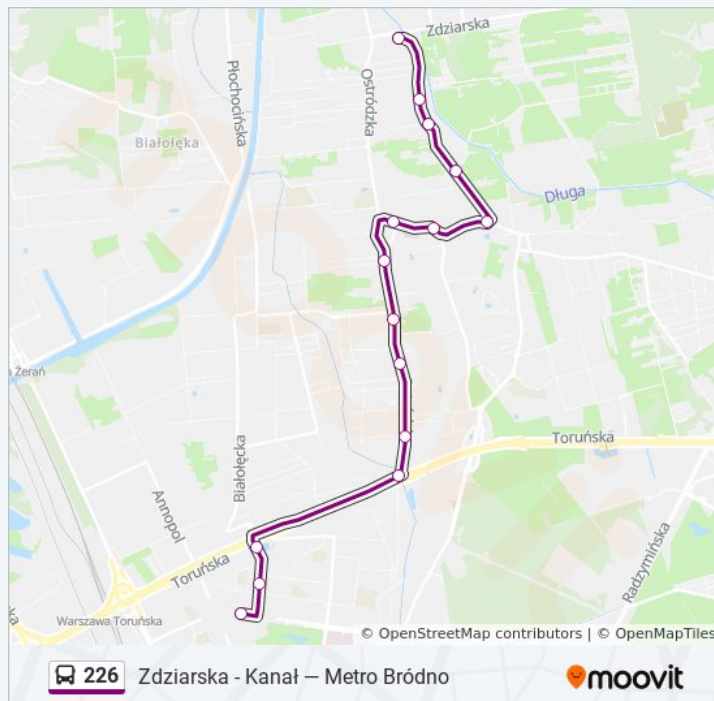

Os. Zielona Dolina 02

Jarzębinowa 02

Mańkowska 02

Kierunek: Metro Bródno

19 przystanków

[WYŚWIETL ROZKŁAD JAZDY LINII](#)

Mańkowska 02

Mańkowska 53

Os. Olchowy Park 01

Os. Zielona Dolina 01

Pucciniego 01

Verdiego 01

Zdziarska - Kanał 01

Mańki-Wojdy 01

Małego Rycerza 01

Małych Dębów 01

Ostródzka - Szkoła 01

Berensona 01

Juranda Ze Spychowa 01

Krzemienna 01

Współczesna 01

Ostródzka 01

KS Polonez 03

Suwalska 01

Metro Bródno 11

Rozkład jazdy dla: autobus 226

Rozkład jazdy dla Metro Bródno

poniedziałek	04:59 - 22:43
wtorek	04:59 - 22:43
środa	05:13 - 22:43
czwartek	05:13 - 22:43
piątek	05:13 - 22:43
sobota	Nieobsługiwane
niedziela	05:13 - 22:43

Informacja o: autobus 226

Kierunek: Metro Bródno

Przystanki: 19

Długość trwania przejazdu: 20 min

Podsumowanie linii:

Rozkłady jazdy i mapy tras dla autobus 226 są dostępne w wersji offline w formacie PDF na stronie moovitapp.com. Skorzystaj z [Moovit App](#), aby sprawdzić czasy przyjazdu autobusów na żywo, rozkłady jazdy pociągu czy metra oraz wskazówki krok po kroku jak dojechać w Warszawie komunikacją zbiorową.

Sprawdź przyjazdy pojazdów w czasie rzeczywistym