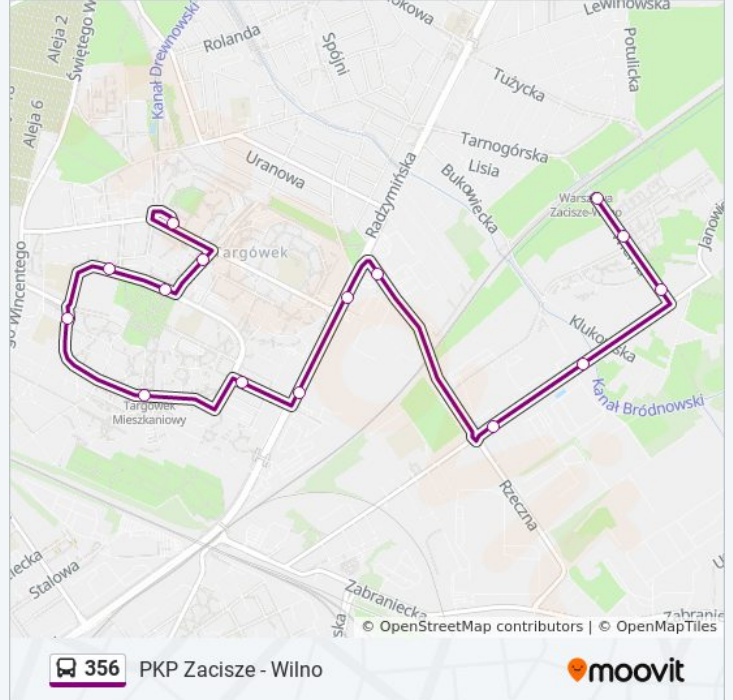

Biezuńska 02

Kraśnicka 02

Rzeszna 02

Bukowiecka 02

Krzewna 02

Wierna 04

Pl. Ostrej Bramy 02

PKP Zacisze - Wilno 04

Rozkład jazdy dla: autobus 356

Rozkład jazdy dla PKP Zacisze - Wilno

poniedziałek	Nieobsługiwane
wtorek	Nieobsługiwane
środa	06:30 - 18:01
czwartek	Nieobsługiwane
piątek	Nieobsługiwane
sobota	Nieobsługiwane
niedziela	Nieobsługiwane

Informacja o: autobus 356

Kierunek: PKP Zacisze - Wilno

Przystanki: 16

Długość trwania przejazdu: 18 min

Podsumowanie linii:

Rozkłady jazdy i mapy tras dla autobus 356 są dostępne w wersji offline w formacie PDF na stronie moovitapp.com. Skorzystaj z [Moovit App](#), aby sprawdzić czasy przyjazdu autobusów na żywo, rozkłady jazdy pociągu czy metra oraz wskazówki krok po kroku jak dojechać w Warszaw komunikacją zbiorową.