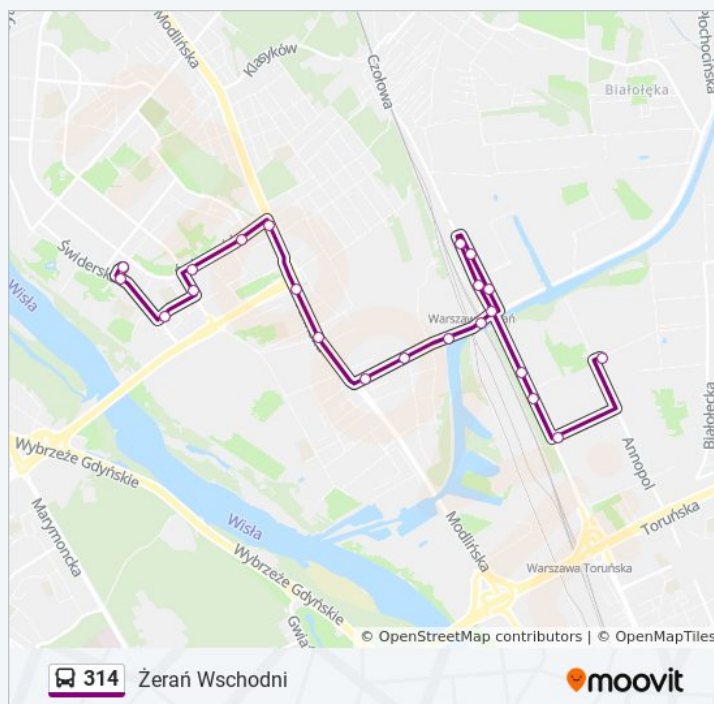

## Rozkład jazdy dla: autobus 314

Rozkład jazdy dla Żerań Wschodni

poniedziałek	Nieobsługiwane
wtorek	19:16
środa	20:18
czwartek	19:16
piątek	19:16
sobota	Nieobsługiwane
niedziela	Nieobsługiwane

## Informacja o: autobus 314

**Kierunek:** Żerań Wschodni

**Przystanki:** 23

**Długość trwania przejazdu:** 24 min

**Podsumowanie linii:**

metra oraz wskazówki krok po kroku jak dojechać w Warszaw komunikacją zbiorową.