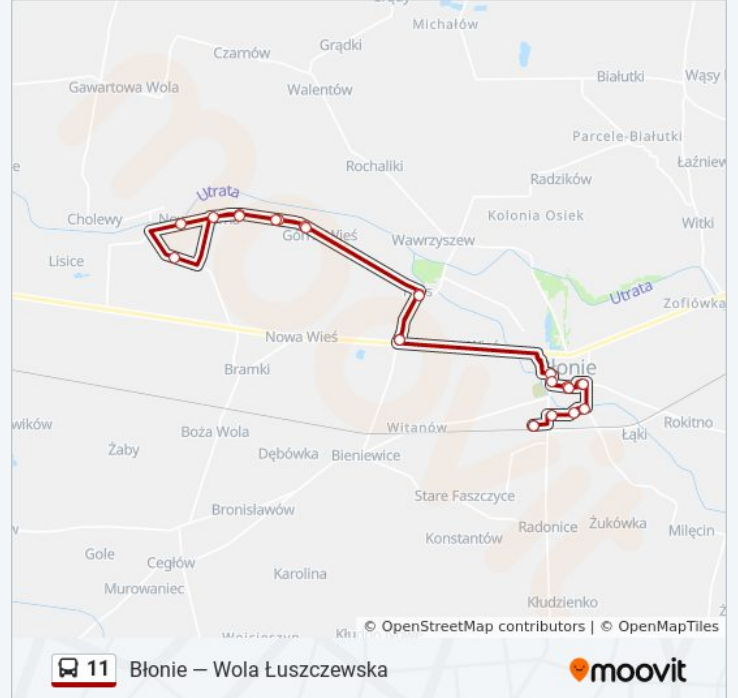

Błonie / Okrzei 02 (Nż)

Błonie / Nowakowskiego 02 (Nż)

Błonie / Stadion 02 (Nż)

Błonie / Harcerska 02 (Nż)

Błonie / PKP 01

Rozkłady jazdy i mapy tras dla autobus 11 są dostępne w wersji offline w formacie PDF na stronie moovitapp.com. Skorzystaj z [Moovit App](#), aby sprawdzić czasy przyjazdu autobusów na żywo, rozkłady jazdy pociągu czy metra oraz wskazówki krok po kroku jak dojechać w Warszaw komunikacją zbiorową.

[O Moovit](#) • [Rozwiązania MaaS](#) • [Obsługiwane państwa](#) • [Społeczność Moovit](#)

© 2024 Moovit - Wszelkie prawa zastrzeżone

**Sprawdź przyjazdy pojazdów
w czasie rzeczywistym**