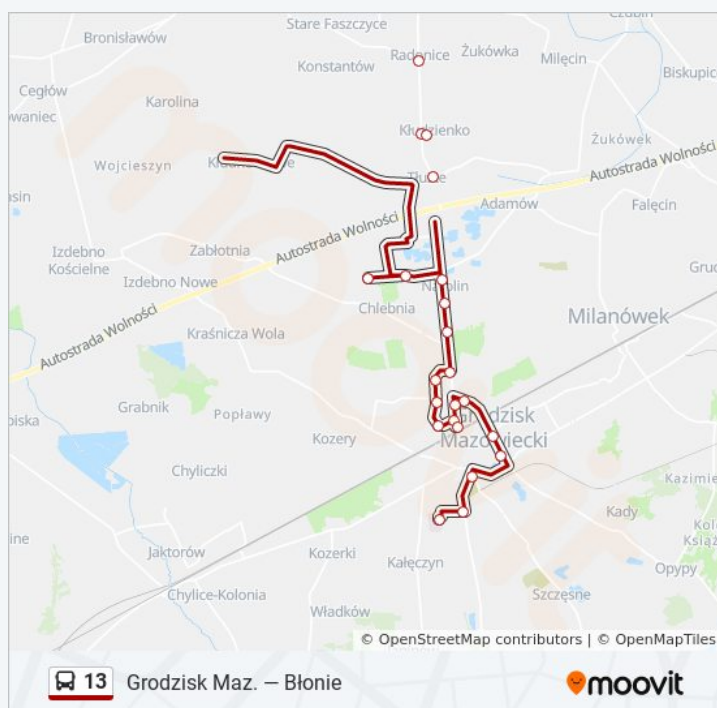

Przystanki: 32

Długość trwania przejazdu: 51 min

Podsumowanie linii:

Grodzisk Maz. / Mokronoskich 02 (Nż)

Grodzisk Maz. / Szpital 01

Kierunek: Kłudno Nowe / Pętla

30 przystanków

[WYŚWIETL ROZKŁAD JAZDY LINII](#)