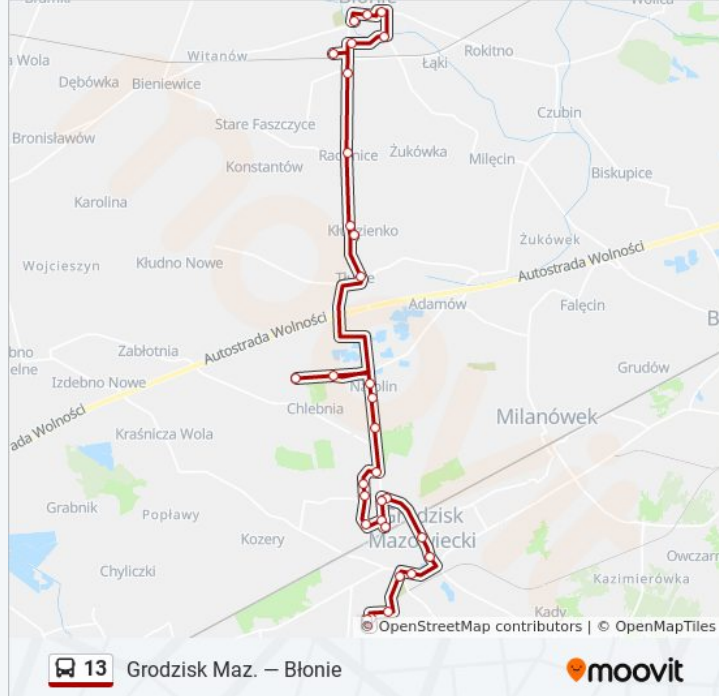

Tłuste 02 (Nż)

Kłudzienko / Pętla 01 (Nż)

Kłudzienko 02 (Nż)

Radonice 02 (Nż)

Błonie / Mera 02 (Nż)

Błonie / PKP 01

Błonie / Harcerska 01 (Nż)

Błonie / Stadion 01 (Nż)

Błonie / Nowakowskiego 01 (Nż)

Błonie / Okrzei 01 (Nż)

Błonie / Centrum Sportu 01

Kierunek: Grodzisk Maz. / Rokiciańska

13 przystanków

[WYŚWIETL ROZKŁAD JAZDY LINII](#)

Natolin / Cegielnia 02 (Nż)

Natolin / Logistyczna 01 (Nż)