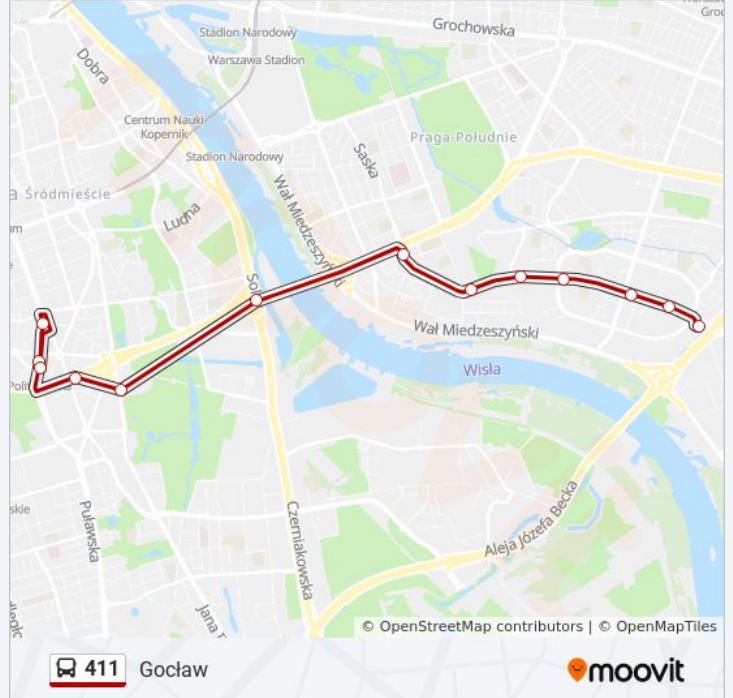

411

Goćław

Skorzystaj Z Aplikacji

Autobus 411, linia (Goćław), posiada 2 tras. W dni robocze kursuje:

(1) Goćław: 06:45 - 18:32(2) Metro Politechnika: 06:12 - 18:06

Skorzystaj z aplikacji Moovit, aby znaleźć najbliższy przystanek oraz czas przyjazdu najbliższego środka transportu dla: autobus 411.

**Kierunek: Goćław**

13 przystanków

[WYŚWIETL ROZKŁAD JAZDY LINII](#)

Metro Politechnika 12

Pl. Konstytucji 01

Metro Politechnika 07

Marszałkowska 01

Pl. Na Rozdrożu 55

Rozbrat 01

Saska 05

Afrykańska 01

Wał Goćławski 01

Abrahama 01

Bora - Komorowskiego 01

Horbaczewskiego 01

Goćław 01

### Kierunek: Metro Politechnika

13 przystanków

[WYŚWIETL ROZKŁAD JAZDY LINII](#)

- Goław 01
- Goław 06
- Horbaczewskiego 02
- Bora - Komorowskiego 02
- Abrahama 02
- Wał Goławski 02
- Afrykańska 02
- Saska 01
- Rozbrat 02
- Pl. Na Rozdrożu 06
- Marszałkowska 02
- Metro Politechnika 08
- Metro Politechnika 12