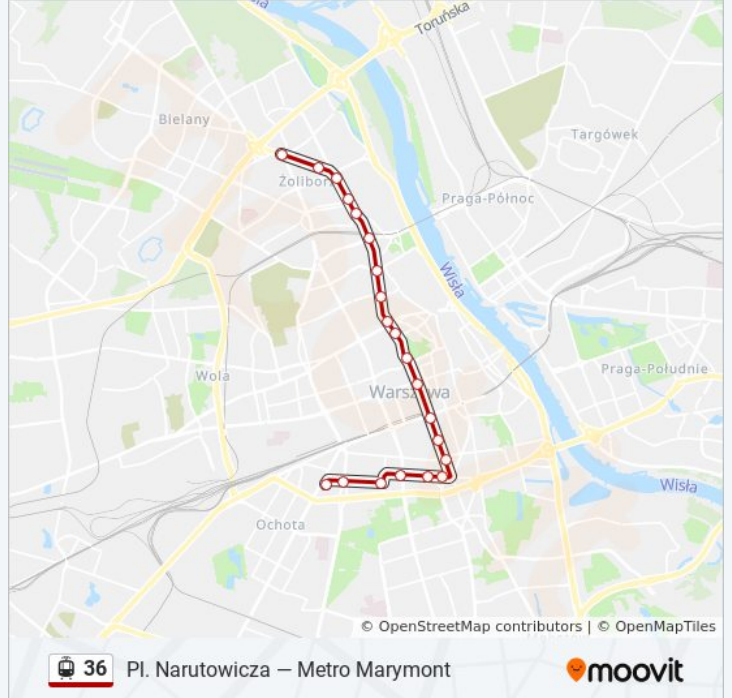

 **36** Pl. Narutowicza – Metro Marymont[Skorzystaj Z Aplikacji](#)

Tramwaj 36, linia (Pl. Narutowicza – Metro Marymont), posiada 4 tras. W dni robocze kursuje:
(1) Metro Marymont: 12:09 - 18:01 (2) Pl. Narutowicza: 11:57 - 19:09 (3) Pl. Narutowicza: 11:48 (4) Zjazd Do Zajezdni Żoliborz: 19:09

Skorzystaj z aplikacji Moovit, aby znaleźć najbliższy przystanek oraz czas przyjazdu najbliższego środka transportu dla: tramwaj 36.

Kierunek: Metro Marymont

21 przystanków

[WYŚWIETL ROZKŁAD JAZDY LINII](#)

Pl. Narutowicza 10
Raszyńska 03
NIK 01
Nowowiejska 05
Pl. Politechniki 01
Metro Politechnika 03
Pl. Konstytucji 06
Hoża 04
Centrum 08
Metro Świętokrzyska 06
Królewska 06
Pl. Bankowy 08
Metro Ratusz - Arsenał 04
Muranów 06
Muranowska 08
Dw. Gdański 06
Gen. Zajęczka 04
Pl. Inwalidów 04
Pl. Wilsona 10
Pl. Wilsona 12
Metro Marymont 04

Informacja o: tramwaj 36**Kierunek:** Metro Marymont**Przystanki:** 21**Długość trwania przejazdu:** 32 min**Podsumowanie linii:**

Kierunek: Pl. Narutowicza

32 przystanków

[WYŚWIETL ROZKŁAD JAZDY LINII](#)