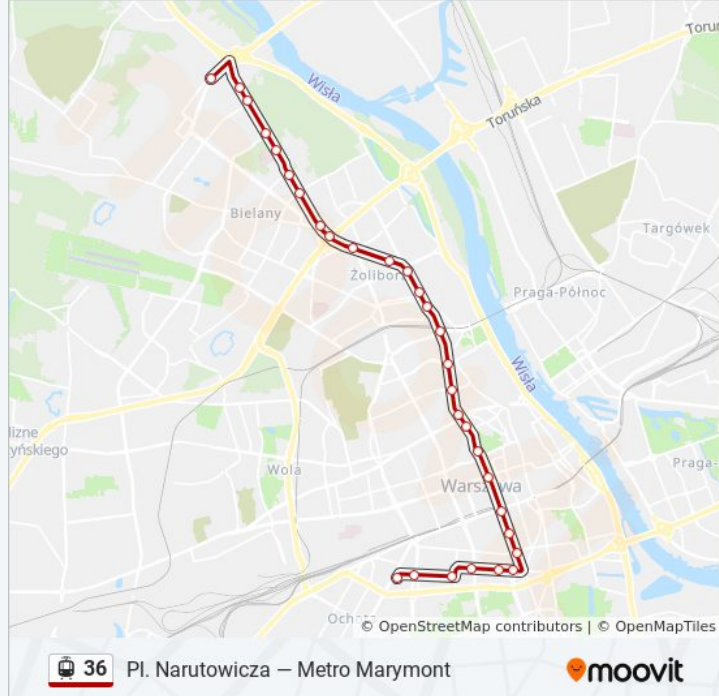

Długość trwania przejazdu: 12 min

Podsumowanie linii:

Kierunek: Zjazd Do Zajezdni Żoliborz

30 przystanków

[WYŚWIETL ROZKŁAD JAZDY LINII](#)

Pl. Narutowicza 10
 Raszyńska 03
 NIK 01
 Nowowiejska 05
 Pl. Politechniki 01
 Metro Politechnika 03
 Pl. Konstytucji 06
 Hoża 04
 Centrum 08
 Metro Świętokrzyska 06
 Królewska 06
 Pl. Bankowy 08
 Metro Ratusz - Arsenał 04
 Muranów 06
 Muranowska 08
 Dw. Gdański 06
 Gen. Zajączka 04
 Pl. Inwalidów 04

Kierunek: Zjazd Do Zajezdni Żoliborz

Przystanki: 30

Długość trwania przejazdu: 45 min

Podsumowanie linii:

Pl. Wilsona 10

Pl. Wilsona 12

Metro Marymont 04

Park Kaskada 04

Metro Słodowiec 06

Podleśna - IMGW 04

AWF 04

Szpital Bielański 04

UKSW 04

Przy Agorze 04

Cm. Włoski 04

Zajezdnia Żoliborz 08