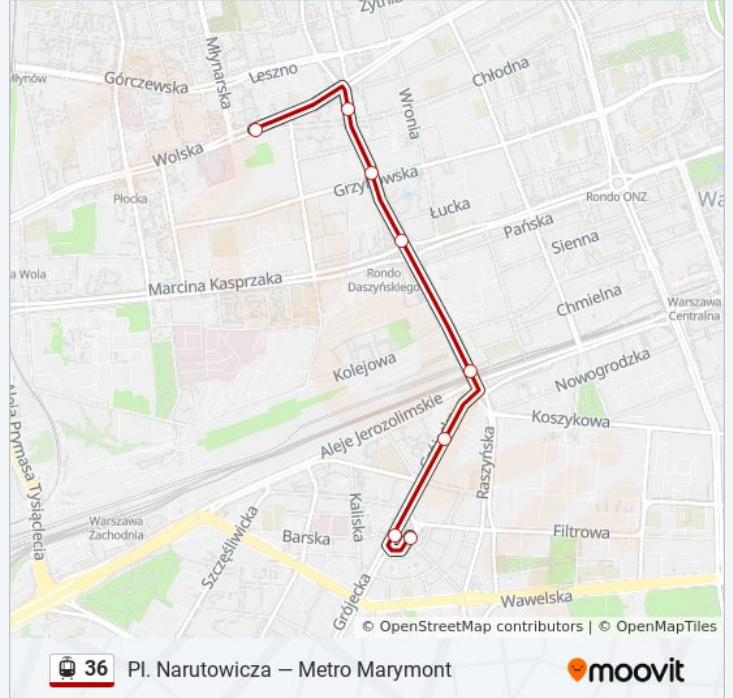

Raszyńska 04

Pl. Narutowicza 13

Pl. Narutowicza 10

Kierunek: Pl. Narutowicza

8 przystanków

[WYŚWIETL ROZKŁAD JAZDY LINII](#)

Zajezdnia Wola 03

Okopowa 07

poniedziałek	Nieobsługiwane
wtorek	Nieobsługiwane
środa	Nieobsługiwane
czwartek	Nieobsługiwane
piątek	Nieobsługiwane
sobota	11:48
niedziela	11:48

Informacja o: tramwaj 36

Kierunek: Pl. Narutowicza

Przystanki: 8

Długość trwania przejazdu: 12 min

Podsumowanie linii:

Kierunek: Zjazd Do Zajezdni Żoliborz

30 przystanków

[WYŚWIETL ROZKŁAD JAZDY LINII](#)

Pl. Narutowicza 10
 Raszyńska 03
 NIK 01
 Nowowiejska 05
 Pl. Politechniki 01
 Metro Politechnika 03
 Pl. Konstytucji 06
 Hoża 04
 Centrum 08
 Metro Świętokrzyska 06
 Królewska 06
 Pl. Bankowy 08
 Metro Ratusz - Arsenał 04
 Muranów 06
 Muranowska 08
 Dw. Gdański 06
 Gen. Zajączka 04
 Pl. Inwalidów 04

Kierunek: Zjazd Do Zajezdni Żoliborz

Przystanki: 30

Długość trwania przejazdu: 45 min

Podsumowanie linii:

Pl. Wilsona 10

Pl. Wilsona 12

Metro Marymont 04

Park Kaskada 04