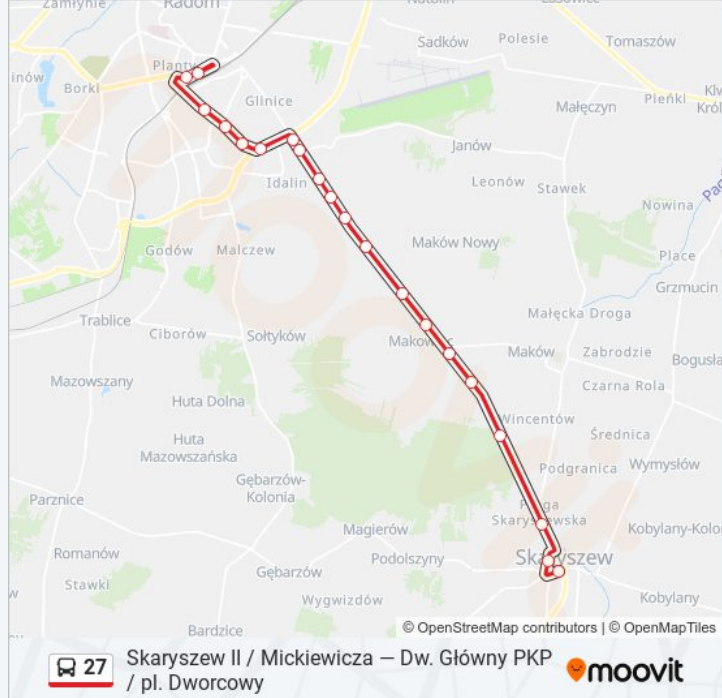

Informacja o: autobus 27

Kierunek: Skaryszew II / Mickiewiczza

Przystanki: 20

Długość trwania przejazdu: 31 min

Podsumowanie linii:

Skaryszew / Skłodowskiej-Curie

Skaryszew II / Mickiewicza

Kierunek: Wjazdowa / Biegunowa (Nż)

8 przystanków

[WYŚWIETL ROZKŁAD JAZDY LINII](#)

Dw. Główny PKP / Pl. Dworcowy

Dw. Główny PKP / Poniatowskiego

1905 Roku / Kościuszki

1905 Roku / Tytoniowa

1905 Roku / Obrońców

Łukasika / Kijewskiej