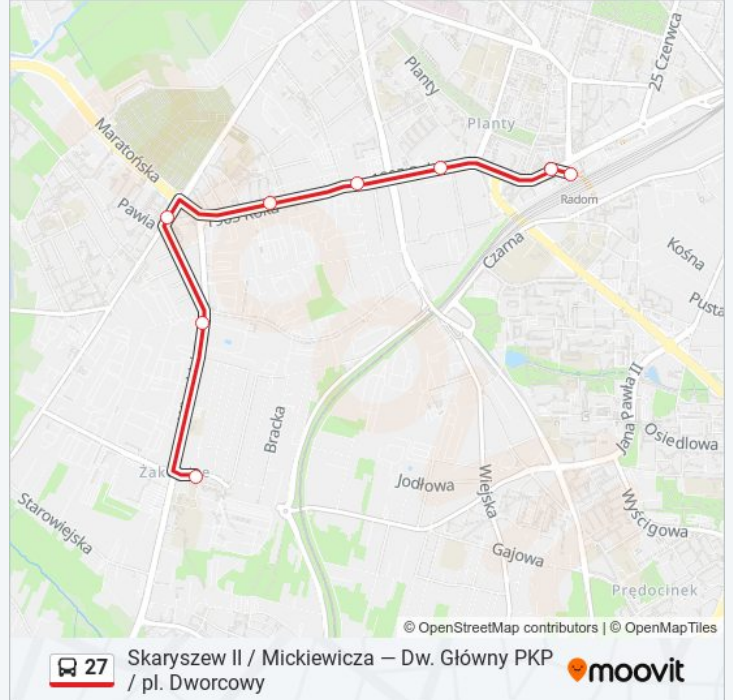

**Skaryszew II / Mickiewicza — Dw. Główny PKP / pl. Dworcowy**

Skorzystaj z Aplikacji

Autobus 27, linia (Skaryszew II / Mickiewicza — Dw. Główny PKP / pl. Dworcowy), posiada 4 tras. W dni robocze kursuje: (1) Dw. Główny PKP / Pl. Dworcowy: 05:50 - 21:00 (2) Dw. Główny PKP / Poczta: 05:05 - 12:52 (3) Skaryszew II / Mickiewicza: 05:16 - 20:20 (4) Wjazdowa / Biegunowa (Nż): 08:29 - 21:26

8 przystanków

[WYŚWIETL ROZKŁAD JAZDY LINII](#)

Dw. Główny PKP / Pl. Dworcowy

Dw. Główny PKP / Poniatowskiego

1905 Roku / Kościuszki

1905 Roku / Tytoniowa

1905 Roku / Obrońców

Łukasika / Kijewskiej

Wierzbicka / Tartaczna

Wjazdowa / Biegunowa (Nż)

Rozkład jazdy dla: autobus 27

Rozkład jazdy dla Wjazdowa / Biegunowa (Nż)

poniedziałek	08:29 - 21:26
wtorek	08:29 - 21:26
środa	08:29 - 21:26
czwartek	08:29 - 21:26
piątek	08:29 - 21:26
sobota	11:28 - 19:47
niedziela	19:47

Informacja o: autobus 27

Kierunek: Wjazdowa / Biegunowa (Nż)

Przystanki: 8

Długość trwania przejazdu: 11 min

Podsumowanie linii:

Rozkłady jazdy i mapy tras dla autobus 27 są dostępne w wersji offline w formacie PDF na stronie moovitapp.com. Skorzystaj z Moovit App, aby sprawdzić czasy przyjazdu autobusów na żywo, rozkłady jazdy pociągu czy metra oraz wskazówki krok po kroku jak dojechać w Warszaw komunikacją zbiorową.