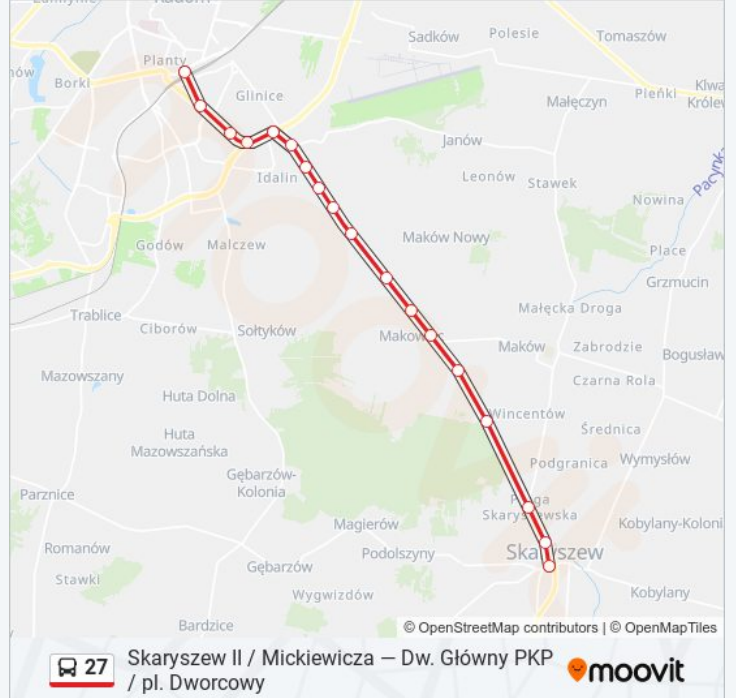

Kierunek: Dw. Główny PKP / Poczta

7 przystanków

[WYŚWIETL ROZKŁAD JAZDY LINII](#)

Wierzbicka / Toruńska

Wierzbicka / Tartaczna

Łukasika / Kijewskiej

1905 Roku / Obrońców

1905 Roku / Tytoniowa

1905 Roku / Kościuszki

Dw. Główny PKP / Poczta

Rozkład jazdy dla: autobus 27

Rozkład jazdy dla Dw. Główny PKP / Poczta

poniedziałek	05:05 - 12:52
wtorek	05:05 - 12:52
środa	05:05 - 12:52
czwartek	05:05 - 12:52
piątek	05:05 - 12:52
sobota	05:00 - 13:37
niedziela	06:49

Informacja o: autobus 27

Kierunek: Dw. Główny PKP / Poczta

Przystanki: 7

Długość trwania przejazdu: 7 min

Podsumowanie linii: