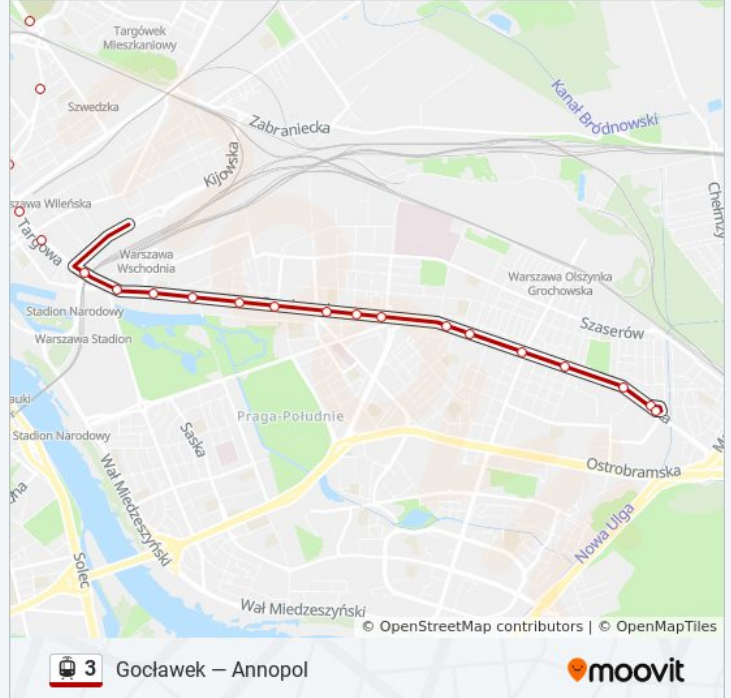

3

Rondo Żaba — Goławek

Skorzystaj Z Aplikacji

Tramwaj 3, linia (Rondo Żaba — Goławek), posiada 6 tras. W dni robocze kursuje:

(1) Goławek: 04:16 - 23:08(2) Ratuszowa - Zoo: 05:07 - 07:30(3) Rondo Żaba: 04:02 - 23:08(4) Zjazd Do Zajezdni Praga: 09:19 - 23:48(5) Zjazd Do Zajezdni Praga: 00:08 - 22:12(6) Zjazd Do Zajezdni Wola: 23:28

Skorzystaj z aplikacji Moovit, aby znaleźć najbliższy przystanek oraz czas przyjazdu najbliższego środka transportu dla: tramwaj 3.

**Kierunek: Goławek**

26 przystanków

[WYŚWIETL ROZKŁAD JAZDY LINII](#)

Ratuszowa - Zoo 02  
Pl. Hallera 04  
Rondo Starzyńskiego 06  
Rondo Starzyńskiego 08  
Namysłowska 04  
Rondo Żaba 59  
Bródnowska 01  
Inżynierska 03  
Dw. Wileński 07  
Ząbkowska 03  
Kijowska 03  
Al. Zieleniecka 06  
Lubelska 04  
Bliska 04  
Goławska 04  
Praga-Płd. - Ratusz 04  
Międzyborska 04  
Kickiego 02  
Wiatraczna 04  
Czapelska 02  
Wspólna Droga 04

**Informacja o: tramwaj 3****Kierunek:** Goławek**Przystanki:** 26**Długość trwania przejazdu:** 29 min**Podsumowanie linii:**

Pl. Szembeka 04  
Żółkiewskiego 04  
Kwatery Głównej 04  
Goławek 06  
Goławek 04

### Kierunek: Ratuszowa - Zoo

26 przystanków

[WYŚWIETL ROZKŁAD JAZDY LINII](#)

Goławek 04  
Goławek 07  
Kwatery Głównej 03  
Żółkiewskiego 03  
Pl. Szembeka 03  
Wspólna Droga 03  
Czapelska 01  
Wiatraczna 05  
Kickiego 01  
Międzyborska 03  
Praga-Płd. - Ratusz 03  
Goławska 03  
Bliska 03  
Lubelska 03  
Al. Zieleniecka 05  
Kijowska 04  
Ząbkowska 04  
Dw. Wileński 08