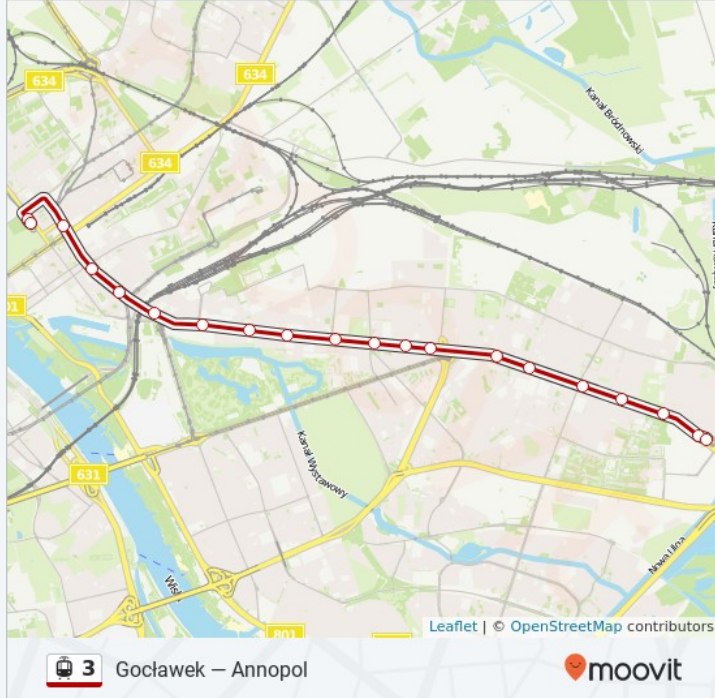

Skorzystaj z aplikacji Moovit, aby znaleźć najbliższy przystanek oraz czas przyjazdu najbliższego środka transportu dla: tramwaj 3.

**Kierunek: Goławek**

26 przystanków

[WYŚWIETL ROZKŁAD JAZDY LINII](#)

Ratuszowa - Zoo 02  
Pl. Hallera 04  
Rondo Starzyńskiego 06  
Rondo Starzyńskiego 08  
Namysłowska 04  
Rondo Żaba 59  
Bródnowska 01  
Inżynierska 03  
Dw. Wileński 07  
Ząbkowska 03  
Kijowska 03  
Al. Zieleniecka 06  
Lubelska 04  
Bliska 04  
Goławska 04  
Praga-Płd. - Ratusz 04  
Międzyborska 04  
Kickiego 02  
Wiatraczna 04  
Czapelska 02  
Wspólna Droga 04

### Kierunek: Ratuszowa - Zoo

26 przystanków

[WYŚWIETL ROZKŁAD JAZDY LINII](#)

Goławek 04  
Goławek 07  
Kwatery Głównej 03  
Żółkiewskiego 03  
Pl. Szembeka 03  
Wspólna Droga 03  
Czapelska 01  
Wiatraczna 05  
Kickiego 01  
Międzyborska 03  
Praga-Płd. - Ratusz 03  
Goławska 03  
Bliska 03  
Lubelska 03  
Al. Zieleniecka 05  
Kijowska 04  
Ząbkowska 04  
Dw. Wileński 08

### Informacja o: tramwaj 3

**Kierunek:** Ratuszowa - Zoo

**Przystanki:** 26

**Długość trwania przejazdu:** 32 min

**Podsumowanie linii:**

Inżynierska 04  
Bródnowska 02  
Rondo Żaba 58  
Namysłowska 03  
Rondo Starzyńskiego 07  
Rondo Starzyńskiego 05  
Pl. Hallera 03  
Ratuszowa - Zoo 01

### Kierunek: Rondo Żaba

21 przystanków

[WYŚWIETL ROZKŁAD JAZDY LINII](#)

Goławek 04  
Goławek 07  
Kwatery Głównej 03  
Żółkiewskiego 03  
Pl. Szembeka 03  
Wspólna Droga 03  
Czapelska 01  
Wiatraczna 05  
Kickiego 01  
Międzyborska 03  
Praga-Płd. - Ratusz 03  
Goławska 03  
Bliska 03  
Lubelska 03  
Al. Zieleniecka 05  
Kijowska 04  
Ząbkowska 04  
Dw. Wileński 08