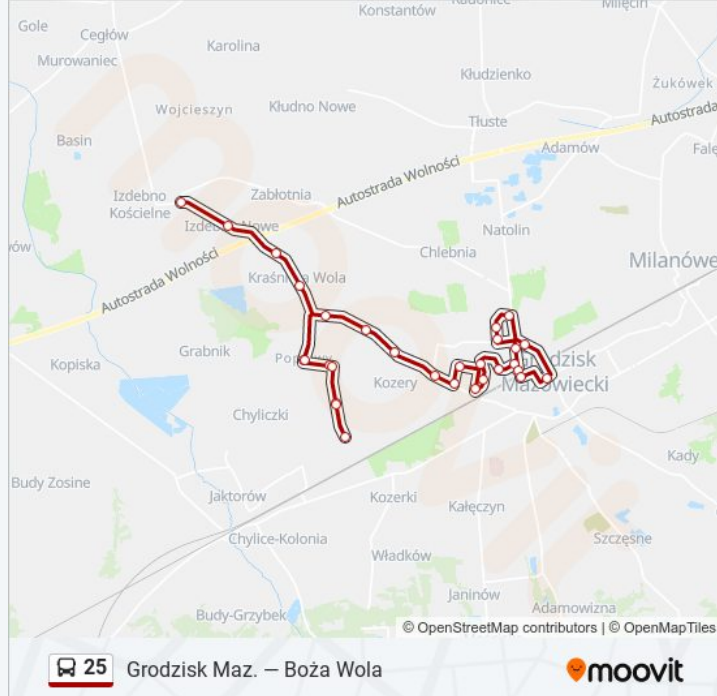

Informacja o: autobus 25**Kierunek:** Grodzisk Maz. / Dw. PKP**Przystanki:** 30**Długość trwania przejazdu:** 37 min**Podsumowanie linii:**

Grodzisk Maz. / Traugutta 01 (Nż)

Grodzisk Maz. / Traugutta / Dw. PKP 01

Grodzisk Maz. / Traugutta / Przychodnia 01 (Nż)

Grodzisk Maz. / Poniatowskiego 02 (Nż)

Grodzisk Maz. / Szkoła Nr. 4 02 (Nż)

Grodzisk Maz. / Szwoleżerów 02 (Nż)

Grodzisk Maz. / Dsi Malwa 01 (Nż)

Grodzisk Maz. / Mediateka 01 (Nż)

Grodzisk Maz. / Dw. PKP 01

Kierunek: Grodzisk Maz. / Dw. PKP Przez: Żaby I Boża Wola

75 przystanków

[WYŚWIETL ROZKŁAD JAZDY LINII](#)

Grodzisk Maz. / Dw. PKP 01

Grodzisk Maz. / Zondka 01

Grodzisk Maz. / Mediateka 02 (Nż)