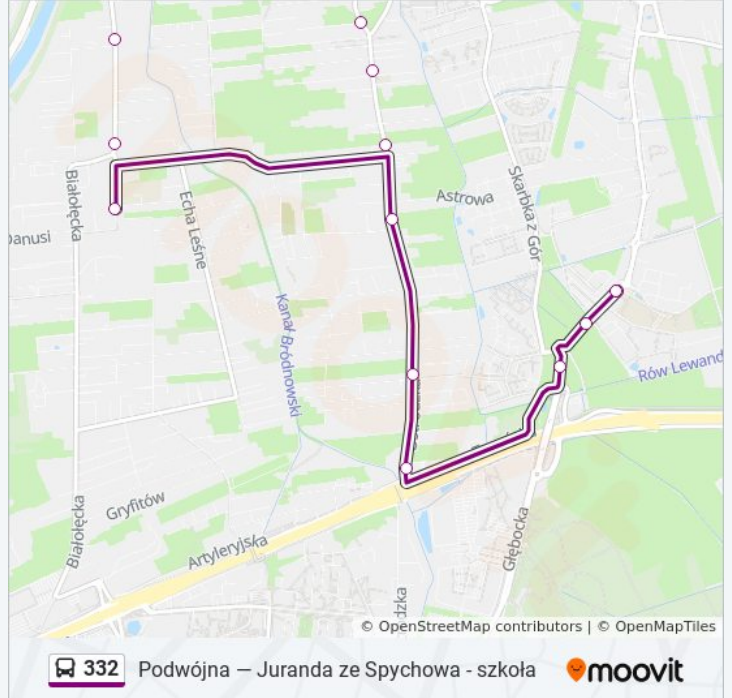

Skorzystaj z aplikacji Moovit, aby znaleźć najbliższy przystanek oraz czas przyjazdu najbliższego środka transportu dla: autobus 332.

Kierunek: Juranda Ze Spychowa - Szkoła

16 przystanków

[WYŚWIETL ROZKŁAD JAZDY LINII](#)

Bohuna 02

Berensona 02

Ostródzka - Szkoła 03

Warzelnicza - Szkoła 01

Białółka - Kanał 01

Dobka Z Oleśnicy 01

Przyjazna 01

Juranda Ze Spychowa - Szkoła 04

Rozkład jazdy dla: autobus 332

Rozkład jazdy dla Juranda Ze Spychowa - Szkoła

poniedziałek	06:50 - 18:35
wtorek	06:50 - 18:35
środa	06:50 - 18:35
czwartek	06:50 - 18:35
piątek	06:50 - 18:35
sobota	Nieobsługiwane
niedziela	Nieobsługiwane

Informacja o: autobus 332**Kierunek:** Juranda Ze Spychowa - Szkoła**Przystanki:** 16**Długość trwania przejazdu:** 13 min**Podsumowanie linii:**

Kierunek: Podwójna

14 przystanków

[WYŚWIETL ROZKŁAD JAZDY LINII](#)