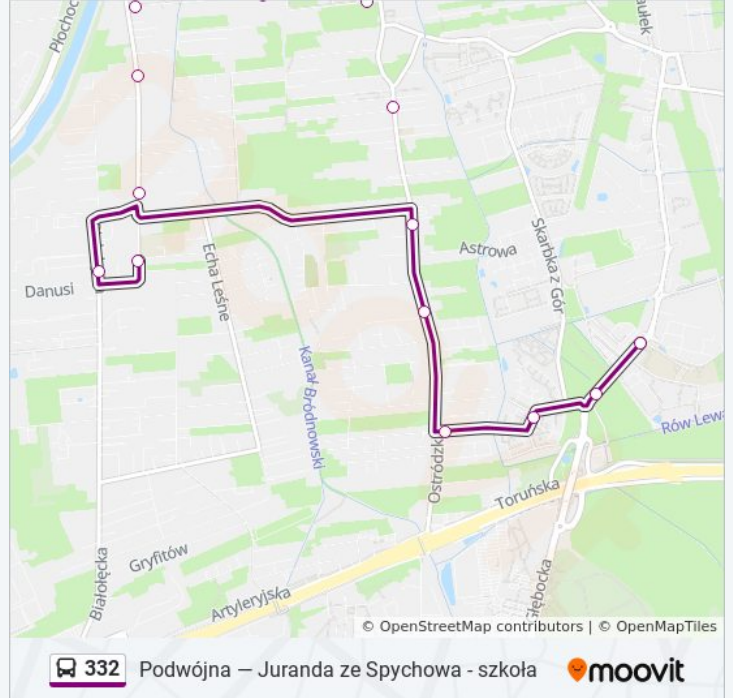

Rozkłady jazdy i mapy tras dla autobus 332 są dostępne w wersji offline w formacie PDF na stronie moovitapp.com. Skorzystaj z [Moovit App](#), aby sprawdzić czasy przyjazdu autobusów na żywo, rozkłady jazdy pociągu czy metra oraz wskazówki krok po kroku jak dojechać w Warszaw komunikacją zbiorową.

[O Moovit](#) • [Rozwiązania MaaS](#) • [Obsługiwane państwa](#) • [Społeczność Moovit](#)

© 2024 Moovit - Wszelkie prawa zastrzeżone

**Sprawdź przyjazdy pojazdów
w czasie rzeczywistym**