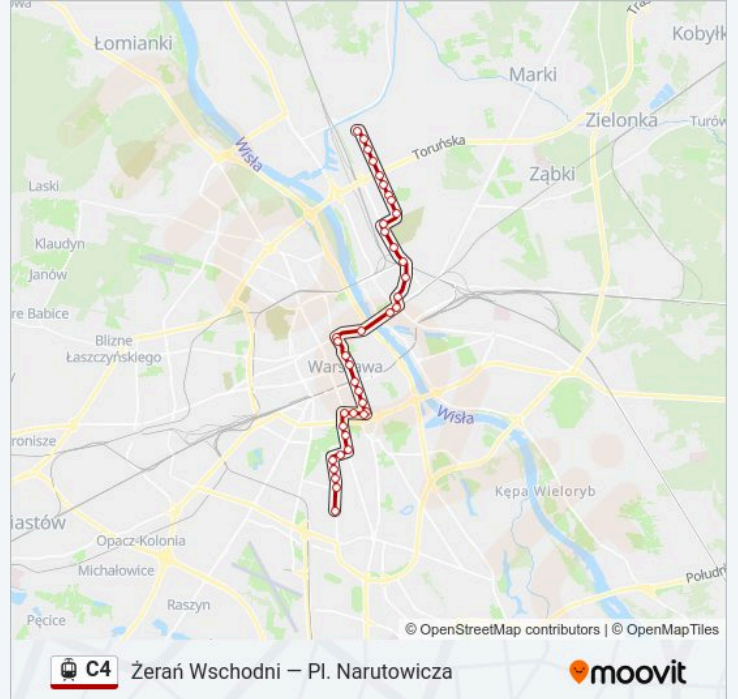

Królewska 05

Metro Świętokrzyska 05

Centrum 07

Hoża 03

Pl. Konstytucji 05

Pl. Zbawiciela 03

Metro Politechnika 04

Pl. Politechniki 02

Nowowiejska 06

GUS 03

Biblioteka Narodowa 03

Metro Pole Mokotowskie 03

Kielecka 01

Rakowiecka - Sanktuarium 03

Kulskiego 03

Wołoska - Szpital 03

Wołoska 03

Woronicza 10

Kierunek: Żerań Wschodni

37 przystanków

[WYŚWIETL ROZKŁAD JAZDY LINII](#)

Woronicza 04

Wołoska 04

Wołoska - Szpital 04