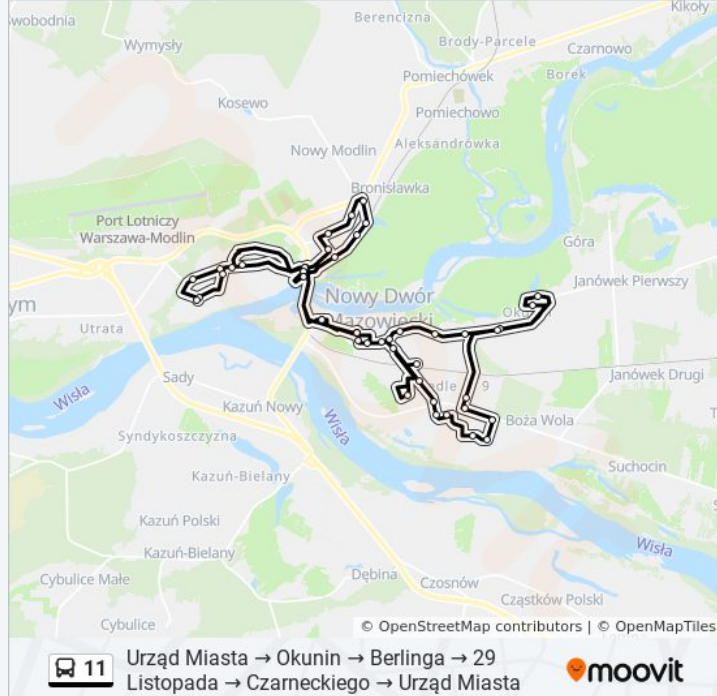

Mieszka I

Mieszka I - Dworzec PKP

Mieszka I - Plaża

Kaszewskiego

Warszawska - Galeria Handlowa

Urząd Miasta

Rozkłady jazdy i mapy tras dla autobus 11 są dostępne w wersji offline w formacie PDF na stronie moovitapp.com. Skorzystaj z [Moovit App](#), aby sprawdzić czasy przyjazdu autobusów na żywo, rozkłady jazdy pociągu czy metra oraz wskazówki krok po kroku jak dojechać w Warszaw komunikacją zbiorową.