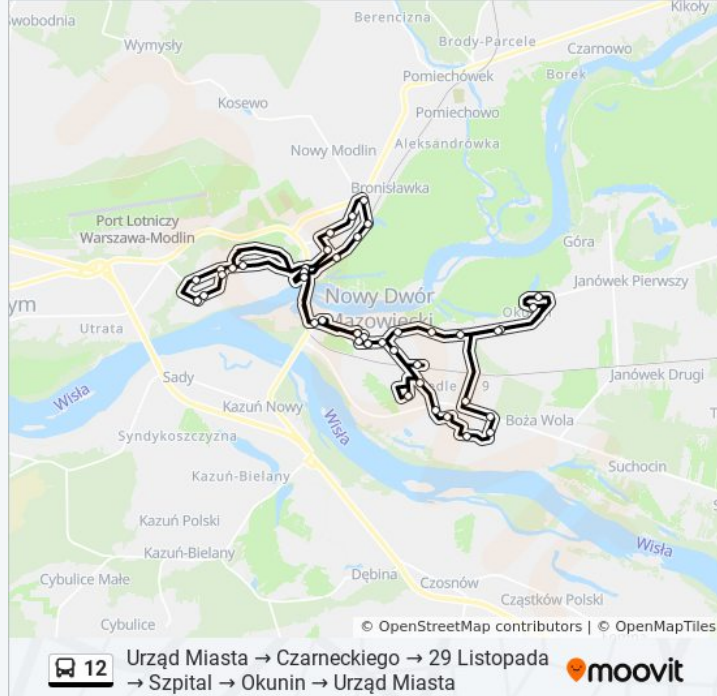

Warszawska - Galeria Handlowa

Urząd Miasta

Legionów

Modlińska - Zus

Paderewskiego - Ośrodek Zdrowia

Dworzec PKP

Miodowa - Szpital

Nowy Dwór Maz. Akacyjowa 01

Okulickiego - Poczta

Młodzieżowa - Kościół

Rondo POD Dębami

Rotmistrza Witolda Pileckiego

Wojska Polskiego

Leśna - Biedronka

Okunin - „Total”

Okunin - Strażacka

Okunin - Spokojna

Okunin - „Total”

Okunin - Straż

Bohaterów Modlina II

Bohaterów Modlina

Modlińska - Kościół

Modlińska - Zus

Sawy - Przedszkole

Urząd Miasta

Rozkłady jazdy i mapy tras dla autobus 12 są dostępne w wersji offline w formacie PDF na stronie moovitapp.com. Skorzystaj z [Moovit App](#), aby sprawdzić czasy przyjazdu autobusów na żywo, rozkłady jazdy pociągu czy metra oraz wskazówki krok po kroku jak dojechać w Warszaw komunikacją zbiorową.

[O Moovit](#) • [Rozwiązania MaaS](#) • [Obsługiwane państwa](#) • [Społeczność Moovit](#)

© 2024 Moovit - Wszelkie prawa zastrzeżone

**Sprawdź przyjazdy pojazdów
w czasie rzeczywistym**