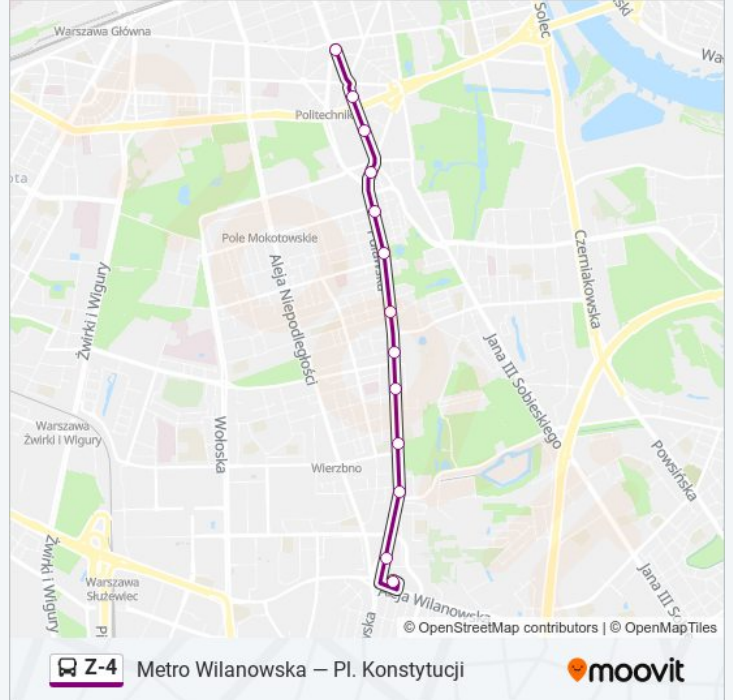

## Metro Wilanowska – Pl. Konstytucji

Skorzystaj Z Aplikacji

Autobus Z-4, linia (Metro Wilanowska – Pl. Konstytucji), posiada 2 tras. W dni robocze kursuje:

(1) Metro Wilanowska: 04:43 - 23:36(2) Pl. Konstytucji: 04:36 - 23:36

### Kierunek: Pi. Konstytucji

13 przystanków

[WYŚWIETL ROZKŁAD JAZDY LINII](#)

Metro Wilanowska 15

Metro Wilanowska 02

Bukowińska 02

Królikarnia 02

Malczewskiego 02

### Rozkład jazdy dla: autobus Z-4

Rozkład jazdy dla Pi. Konstytucji

poniedziałek	Nieobsługiwane
wtorek	Nieobsługiwane
środa	Nieobsługiwane
czwartek	Nieobsługiwane
piątek	Nieobsługiwane
sobota	Nieobsługiwane
niedziela	04:36 - 23:36

### Informacja o: autobus Z-4

**Kierunek:** Pi. Konstytucji

**Przystanki:** 13

**Długość trwania przejazdu:** 19 min

**Podsumowanie linii:**

Rozkłady jazdy i mapy tras dla autobus Z-4 są dostępne w wersji offline w formacie PDF na stronie [moovitapp.com](https://moovitapp.com). Skorzystaj z Moovit App, aby sprawdzić czasy przyjazdu autobusów na żywo, rozkłady jazdy pociągu czy metra oraz wskazówki krok po kroku jak dojechać w Warszaw komunikacją zbiorową.