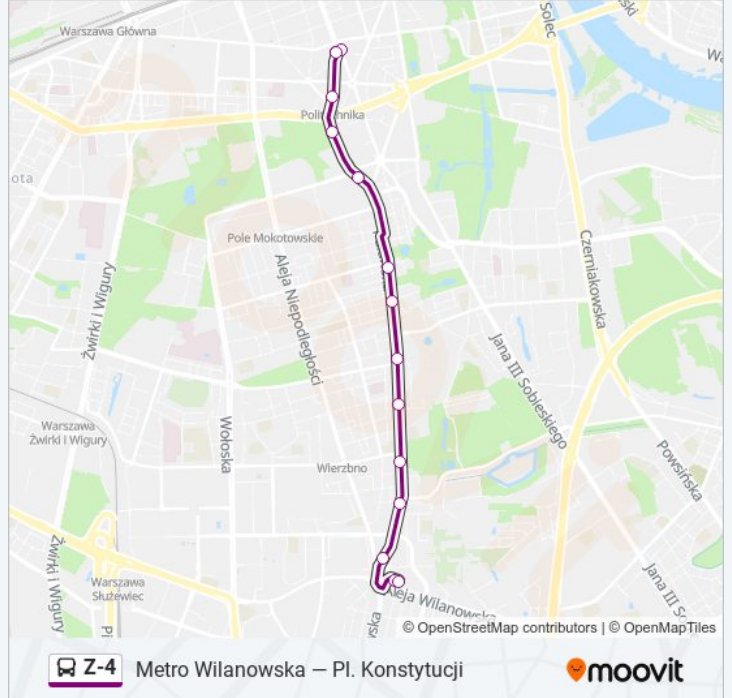

## Metro Wilanowska – Pl. Konstytucji

Skorzystaj Z Aplikacji

Autobus Z-4, linia (Metro Wilanowska – Pl. Konstytucji), posiada 2 tras. W dni robocze kursuje:

(1) Metro Wilanowska: 04:43 - 23:36(2) Pl. Konstytucji: 04:36 - 23:36

Skorzystaj z aplikacji Moovit, aby znaleźć najbliższy przystanek oraz czas przyjazdu najbliższego środka transportu dla: autobus Z-4.

**Kierunek: Metro Wilanowska**

14 przystanków

[WYŚWIETL ROZKŁAD JAZDY LINII](#)

Pl. Konstytucji 02  
Pl. Konstytucji 01  
Metro Politechnika 05  
DS Riviera 01  
Pl. Unii Lubelskiej 01  
Dworkowa 01  
Morskie Oko 01  
Park Dreszera 01  
Malczewskiego 01  
Królikarnia 01  
Bukowińska 01  
Metro Wilanowska 01  
Metro Wilanowska 09  
Metro Wilanowska 15

### Kierunek: Pi. Konstytucji

13 przystanków

[WYŚWIETL ROZKŁAD JAZDY LINII](#)

Metro Wilanowska 15

Metro Wilanowska 02

Bukowińska 02

Królikarnia 02

Malczewskiego 02