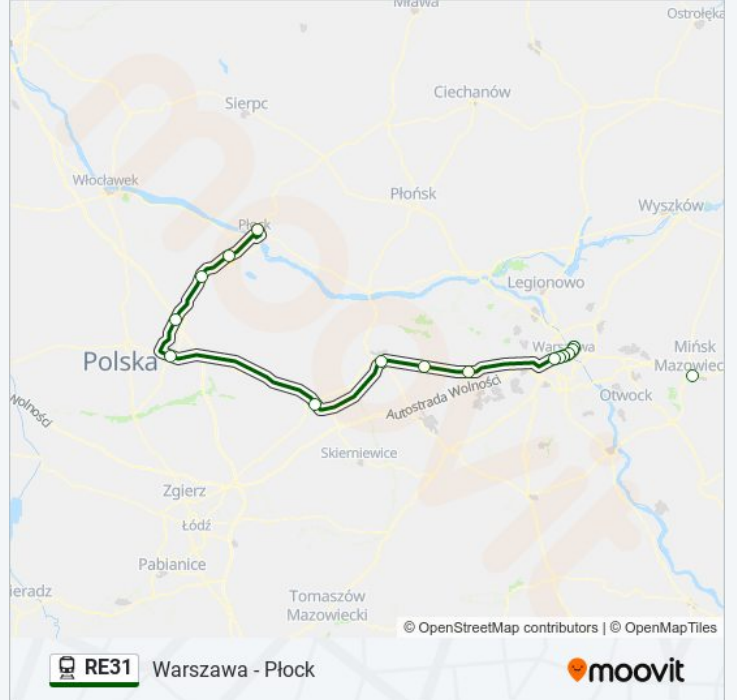

Warszawa - Płock

Skorzystaj Z Aplikacji

Kolej RE31, linia (Warszawa - Płock), posiada jedną trasę. W dni robocze kursuje:

(1) Płock: 16:21 - 16:33

Skorzystaj z aplikacji Moovit, aby znaleźć najbliższy przystanek oraz czas przyjazdu najbliższego środka transportu dla: kolej RE31.

**Kierunek: Płock**

21 przystanków

[WYŚWIETL ROZKŁAD JAZDY LINII](#)

Siedlce  
Siedlce Zachodnie  
Sabinka  
Kotuń  
Koszewnica  
Sosnowe  
Grodziszczce Mazowieckie  
Mrozy  
Mińsk Mazowiecki  
Warszawa Wschodnia  
Warszawa Centralna  
Warszawa Zachodnia  
Błonie  
Teresin-Niepokalanów  
Sochaczew  
Łowicz Główny  
Kutno  
Strzelce Kujawskie  
Gostynin  
Łąck  
Płock

**Informacja o: kolej RE31****Kierunek:** Płock**Przystanki:** 21**Długość trwania przejazdu:** 126 min**Podsumowanie linii:**

Rozkłady jazdy i mapy tras dla kolej RE31 są dostępne w wersji offline w formacie PDF na stronie [moovitapp.com](https://moovitapp.com). Skorzystaj z Moovit App, aby sprawdzić czasy przyjazdu autobusów na żywo, rozkłady jazdy pociągu czy metra oraz wskazówki krok po kroku jak dojechać w Warszaw komunikacją zbiorową.