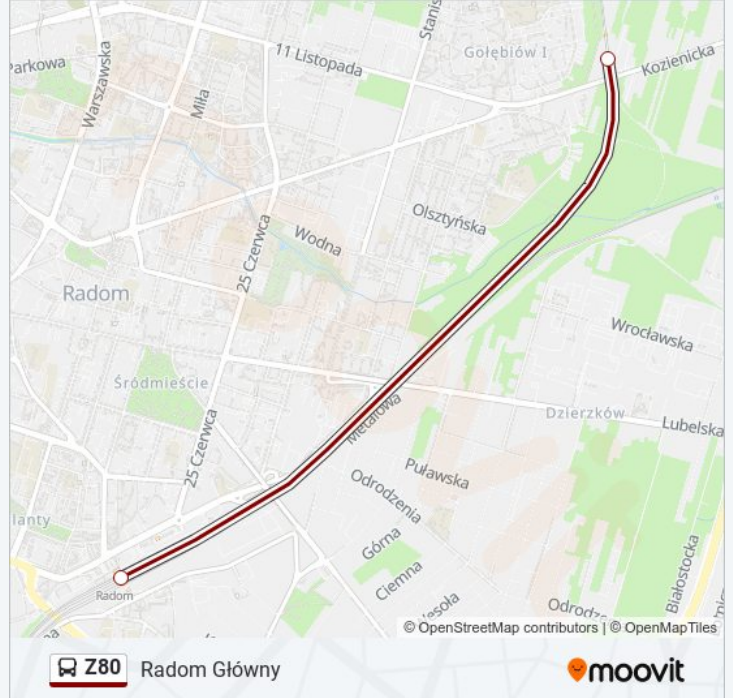

Radom Główny

Skorzystaj Z Aplikacji

Autobus Z80, linia (Radom Główny), posiada 2 tras. W dni robocze kursuje:

(1) Radom Główny: 00:44(2) Warszawa Gdańska: 02:39 - 03:16

Skorzystaj z aplikacji Moovit, aby znaleźć najbliższy przystanek oraz czas przyjazdu najbliższego środka transportu dla: autobus Z80.

Kierunek: Radom Główny

2 przystanków

[WYŚWIETL ROZKŁAD JAZDY LINII](#)

Radom Gołębiów

Radom Główny

Rozkład jazdy dla: autobus Z80

Rozkład jazdy dla Radom Główny

poniedziałek	Nieobsługiwane
wtorek	00:44
środa	Nieobsługiwane
czwartek	Nieobsługiwane
piątek	Nieobsługiwane
sobota	Nieobsługiwane
niedziela	Nieobsługiwane

Informacja o: autobus Z80**Kierunek:** Radom Główny**Przystanki:** 2**Długość trwania przejazdu:** 9 min**Podsumowanie linii:**

Kierunek: Warszawa Gdańska

2 przystanków

[WYŚWIETL ROZKŁAD JAZDY LINII](#)

Radom Główny