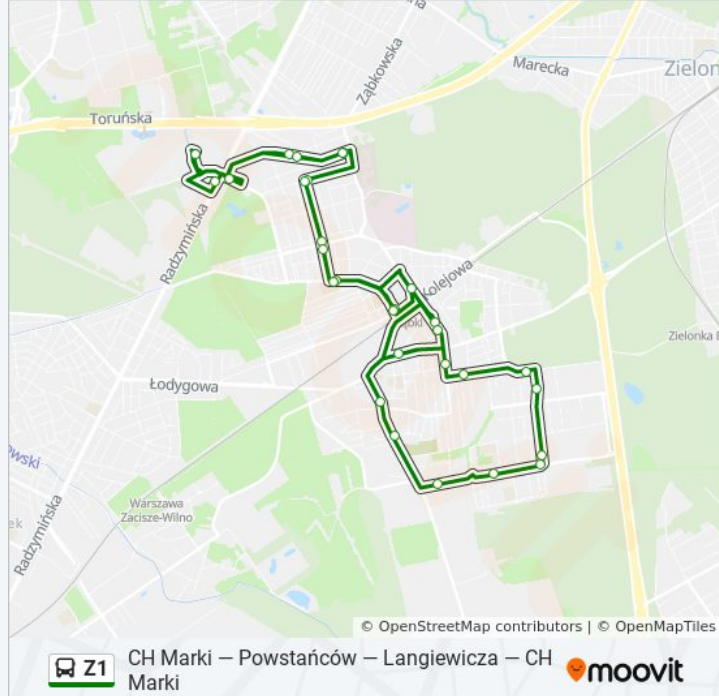

Informacja o: autobus Z1**Kierunek:** CH Marki**Przystanki:** 30**Długość trwania przejazdu:** 43 min**Podsumowanie linii:**

Ząbki Orla 01

Ząbki Urząd Miasta 01

PKP Ząbki 01

Ząbki Wyspiańskiego 01

Ząbki 11 Listopada 02

Ząbki Narutowicza 03

Ząbki Kochanowskiego 02

Ząbki Drewnicka 02

Ząbki Wolności 01

Ch Marki 02

Kierunek: CH Marki (Cmentarz)

32 przystanków

[WYŚWIETL ROZKŁAD JAZDY LINII](#)