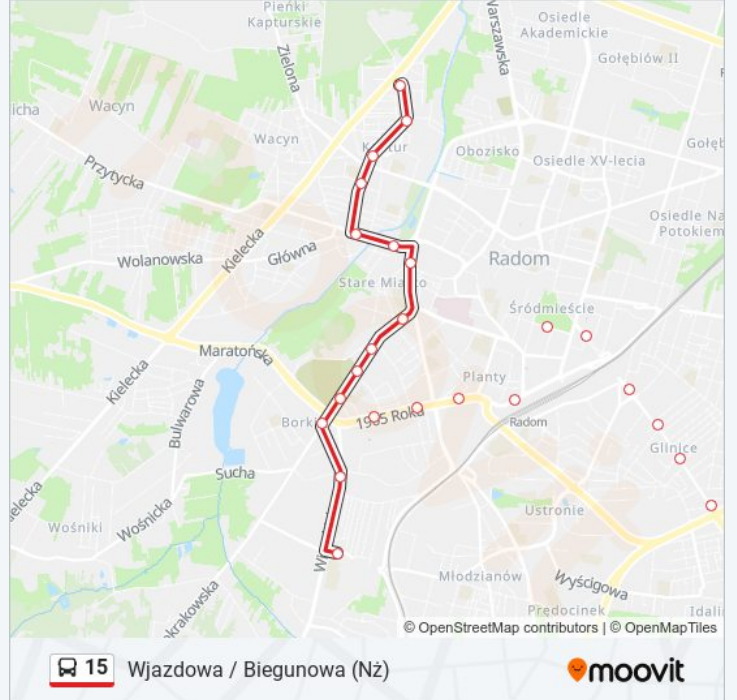

### Kierunek: Wjazdowa / Biegunowa (Nż)

18 przystanków

[WYŚWIETL ROZKŁAD JAZDY LINII](#)

Janiszpol

Słowackiego / Paciaka

Słowackiego / Ludowa

Słowackiego / Makuszyńskiego

Słowackiego / Idalińska

### Rozkład jazdy dla: autobus 15

Rozkład jazdy dla Wjazdowa / Biegunowa (Nż)

poniedziałek	08:00 - 22:56
wtorek	08:00 - 22:56
środa	08:00 - 22:56
czwartek	08:00 - 22:56
piątek	08:00 - 22:56
sobota	22:36 - 22:38
niedziela	22:36 - 22:38

### Informacja o: autobus 15

**Kierunek:** Wjazdowa / Biegunowa (Nż)

**Przystanki:** 18

**Długość trwania przejazdu:** 18 min

**Podsumowanie linii:**

Rozkłady jazdy i mapy tras dla autobus 15 są dostępne w wersji offline w formacie PDF na stronie [moovitapp.com](https://moovitapp.com). Skorzystaj z Moovit App, aby sprawdzić czasy przyjazdu autobusów na żywo, rozkłady jazdy pociągu czy metra oraz wskazówki krok po kroku jak dojechać w Warszawie komunikacją zbiorową.