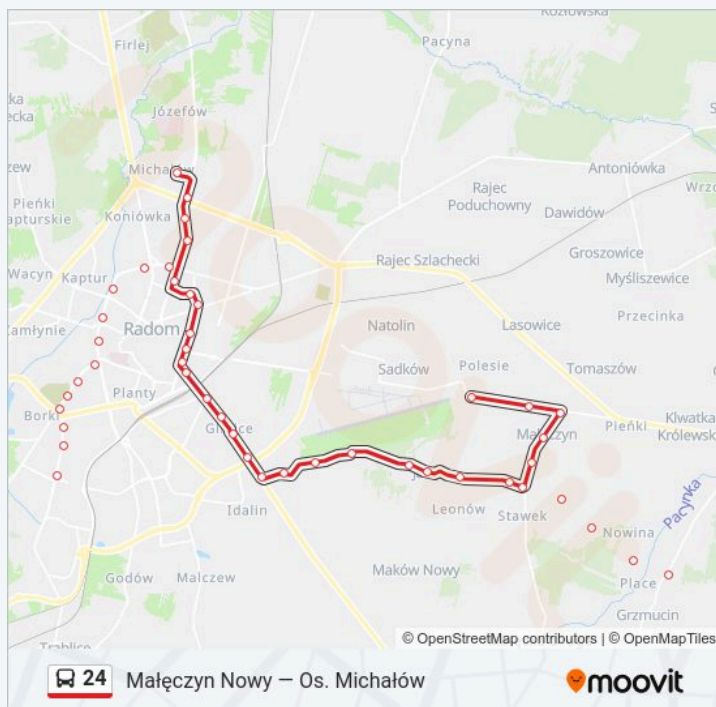

Słowackiego / Kwiatowa

Słowackiego / Kalińska

Słowackiego / Średnia

Słowackiego / Nowogrodzka

25 Czerwca / Kaufland

25 Czerwca / Skłodowskiej-Curie

25 Czerwca / Wysoka

Żwirki I Wigury / Struga

Kusocińskiego / Żwirki I Wigury

Chrobrego / Sowińskiego

Chrobrego / Mierzejewskiego

Chrobrego / Rapackiego

Mieszka I / Żółkiewskiego

Os. Michałów

Kierunek: Os. Michałów

Przystanki: 29

Długość trwania przejazdu: 31 min

Podsumowanie linii:

Kierunek: Wjazdowa / Biegunowa (Nż)

24 przystanków

[WYŚWIETL ROZKŁAD JAZDY LINII](#)

Małęczyn Nowy

Małęczyn Nowy I (Nż)

Małęczyn Nowy / Cmentarz