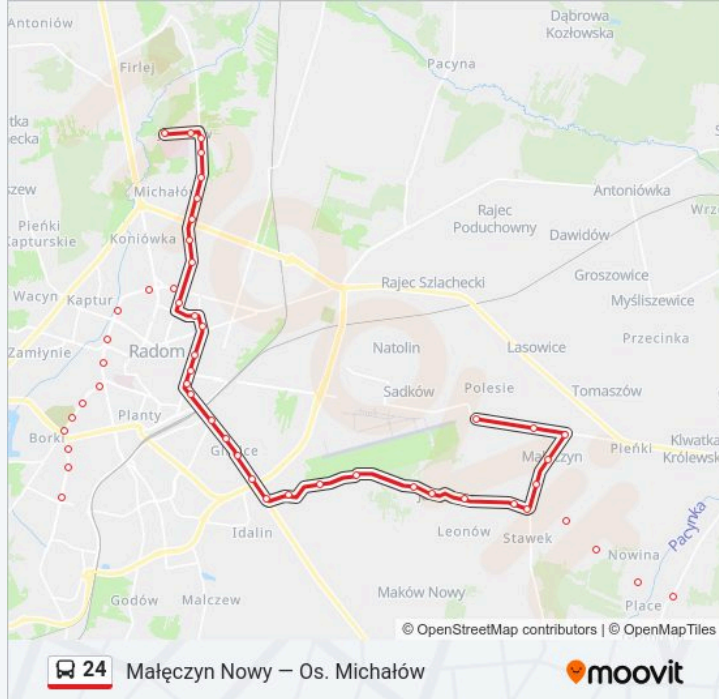

Słowackiego / Kalińska

Słowackiego / Średnia

Słowackiego / Nowogrodzka

25 Czerwca / Kaufland

25 Czerwca / Skłodowskiej-Curie

25 Czerwca / Wysoka

Żwirki I Wigury / Struga

Kusocińskiego / Żwirki I Wigury

Chrobrego / Sowińskiego

Chrobrego / Mierzejewskiego

Chrobrego / Rapackiego

Mieszka I / Żółkiewskiego

Mieszka I / Królowej Jadwigi

Mieszka I / Piastowska

Mieszka I / Perzanowskiej (Nż)

Mieszka I / Aleksandrowicza (Nż)

Aleksandrowicza / Józefowska (Nż)

Józefów / Szpital

Kierunek: Małęczyn Nowy

32 przystanków

[WYŚWIETL ROZKŁAD JAZDY LINII](#)

Józefów / Szpital

Józefów / Szpital

Mieszka I / Aleksandrowicza (Nż)

Mieszka I / Perzanowskiej (Nż)

Mieszka I / Piastowska

Mieszka I / Królowej Jadwigi

Chrobrego / Rapackiego

Chrobrego / Mierzejewskiego

Chrobrego / Sowińskiego

Kusocińskiego / Chrobrego

Żwirki I Wigury / Kusocińskiego

Rozkład jazdy dla: autobus 24

Rozkład jazdy dla Małęczyn Nowy

poniedziałek	04:09 - 20:59
wtorek	04:09 - 20:59
środa	04:09 - 20:59
czwartek	04:09 - 20:59
piątek	04:09 - 20:59
sobota	05:13 - 20:19
niedziela	06:24 - 20:19

Informacja o: autobus 24

Kierunek: Małęczyn Nowy

Przystanki: 32

Długość trwania przejazdu: 40 min

Podsumowanie linii: