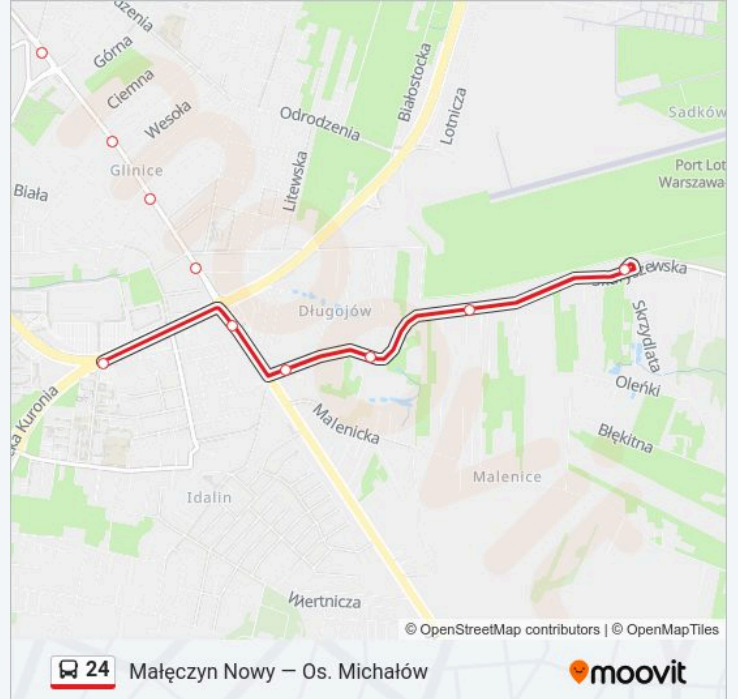

Chrobrego / Sowińskiego

Kusocińskiego / Chrobrego

Żwirki I Wigury / Kusocińskiego

25 Czerwca / Struga

25 Czerwca / Skłodowskiej-Curie

Słowackiego / Nowogrodzka

Słowackiego / Średnia

Słowackiego / Kalińska

Słowackiego / Kwiatowa

Słowackiego / Gromadzka

Skaryszewska / Słowackiego

Skaryszewska / Inspektowa (Nż)

Rozkład jazdy dla: autobus 24

Rozkład jazdy dla Długojów Górny

poniedziałek	05:00 - 22:20
wtorek	05:00 - 22:20
środa	05:00 - 22:20
czwartek	05:00 - 22:20
piątek	05:00 - 22:20
sobota	06:05 - 19:10
niedziela	06:05 - 19:10

Informacja o: autobus 24**Kierunek:** Długojów Górny**Przystanki:** 22**Długość trwania przejazdu:** 27 min**Podsumowanie linii:**

Skaryszewska / Kmicica (Nż)

Długojów Górny

Kierunek: Grzmucin

31 przystanków

[WYŚWIETL ROZKŁAD JAZDY LINII](#)

Józefów / Szpital

Józefów / Szpital

Mieszka I / Aleksandrowicza (Nż)

Mieszka I / Perzanowskiej (Nż)

Mieszka I / Piastowska

Mieszka I / Królowej Jadwigi

Chrobrego / Rapackiego