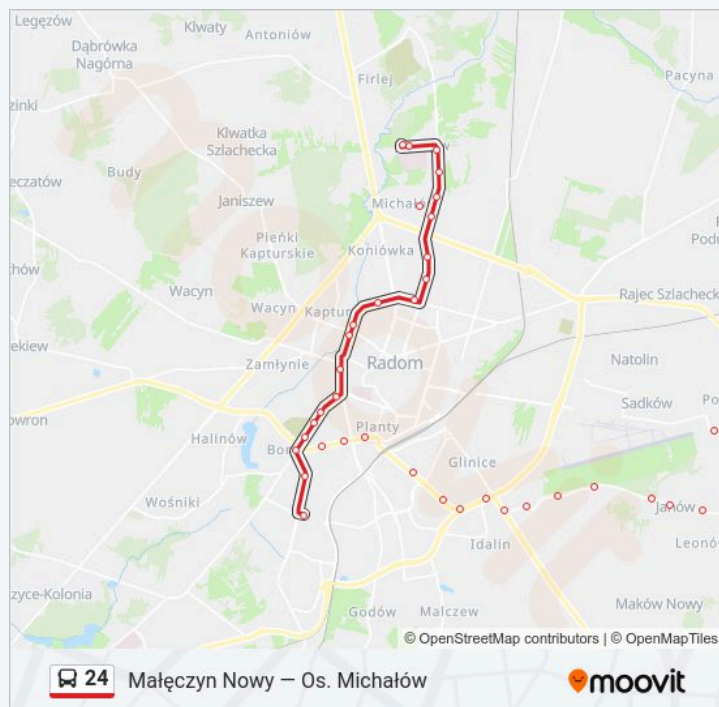

Grzecznarowskiego / Świerkowa

Grzecznarowskiego / Osiedlowa

Grzecznarowskiego / Śląska

1905 Roku / Kościuszki

1905 Roku / Tytoniowa

1905 Roku / Obrońców

Limanowskiego / Maratońska

Wierzbicka / Tartaczna

Wjazdowa / Biegunowa (Nż)

Kierunek: Wjazdowa / Biegunowa (Nż)

Przystanki: 24

Długość trwania przejazdu: 23 min

Podsumowanie linii:

Rozkłady jazdy i mapy tras dla autobus 24 są dostępne w wersji offline w formacie PDF na stronie moovitapp.com. Skorzystaj z Moovit App, aby sprawdzić czasy przyjazdu autobusów na żywo, rozkłady jazdy pociągu czy metra oraz wskazówki krok po kroku jak dojechać w Warszawie komunikacją zbiorową.