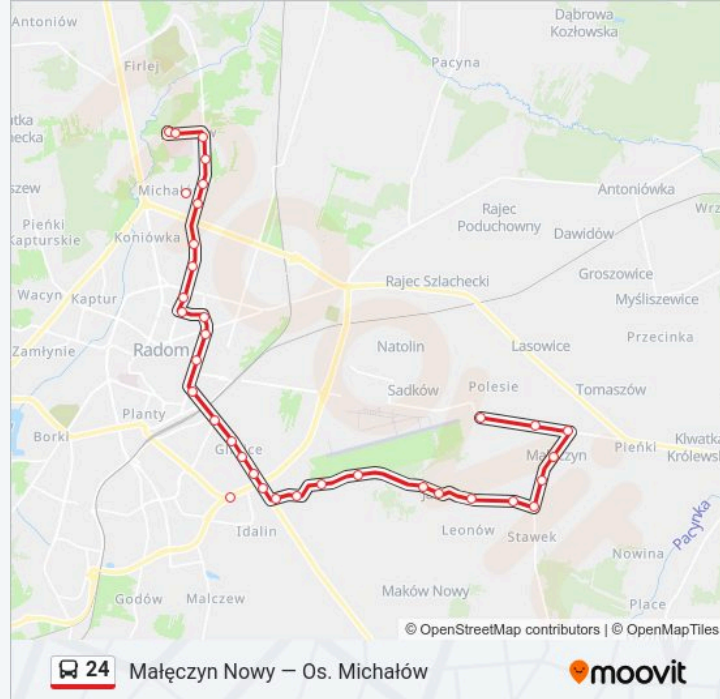

Małęczyn Nowy I (Nż)

Małęczyn Nowy

Kierunek: Os. Michałów

29 przystanków

[WYŚWIETL ROZKŁAD JAZDY LINII](#)

Małęczyn Nowy

Małęczyn Nowy I (Nż)

Małęczyn Nowy / Cmentarz