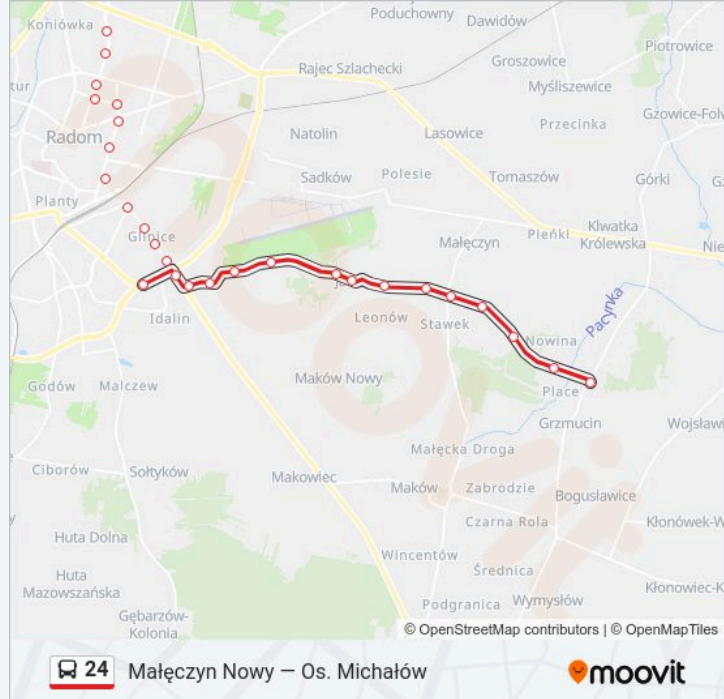

Informacja o: autobus 24

Kierunek: Grzmucin

Przystanki: 31

Długość trwania przejazdu: 40 min

Podsumowanie linii:

Skaryszewska / Słowackiego

Skaryszewska / Inspektowa (Nż)

Skaryszewska / Kmicica (Nż)

Długojów Górny

Janów I

Janów II

Janów III

Małęczyn Stary / Szkolna

Małęczyn Stary / Makowska

Małęczyn Stary / Pogodna (Nż)

Małęczyn Stary / Leśna (Nż)

Grzmućin I (Nż)

Grzmućin

Kierunek: Józefów / Szpital

34 przystanków

[WYŚWIETL ROZKŁAD JAZDY LINII](#)

Małęczyn Nowy

Małęczyn Nowy I (Nż)

Małęczyn Nowy / Cmentarz