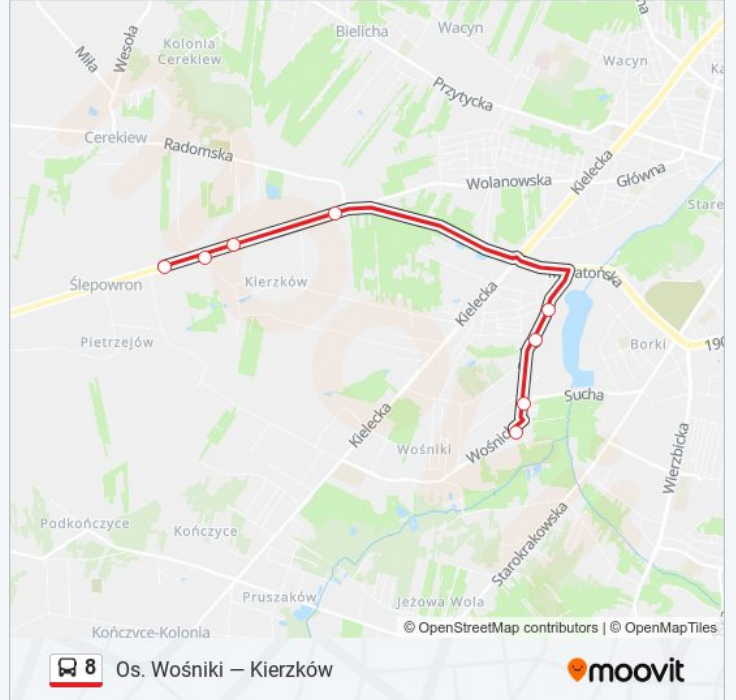

Rozkłady jazdy i mapy tras dla autobus 8 są dostępne w wersji offline w formacie PDF na stronie moovitapp.com. Skorzystaj z Moovit App, aby sprawdzić czasy przyjazdu autobusów na żywo, rozkłady jazdy pociągu czy metra oraz wskazówki krok po kroku jak dojechać w Warszaw komunikacją zbiorową.

© 2024 Moovit - Wszelkie prawa zastrzeżone