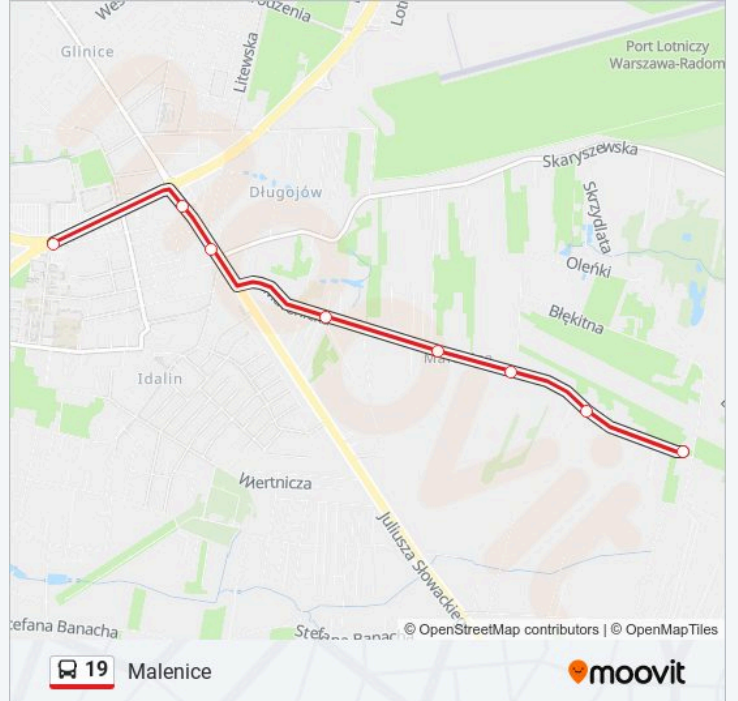

### Kierunek: Malenice

20 przystanków

[WYŚWIETL ROZKŁAD JAZDY LINII](#)

Obozisko  
Malczewskiego / Wenera  
Malczewskiego / Kelles-Krauza  
Stańczyka / Malczewskiego (Nż)  
Kilińskiego / Focha  
Kilińskiego / Urząd Miejski  
Żeromskiego / Słowackiego  
Sienkiewicza / Katedra  
Dw. Główny PKP / Poniatowskiego  
Grzeczmarowskiego / Śląska  
Grzeczmarowskiego / Jana Pawła II (Nż)  
Grzeczmarowskiego / Osiedlowa  
Grzeczmarowskiego / Świerkowa  
Słowackiego / Grzeczmarowskiego (Nż)  
Słowackiego / Idalińska  
Malenicka / Szkoła  
Malenicka / Poziomkowa (Nż)  
Malenicka / Rzeckiego (Nż)  
Malenicka I  
Malenice

### Informacja o: autobus 19

**Kierunek:** Malenice

**Przystanki:** 20

**Długość trwania przejazdu:** 28 min

**Podsumowanie linii:**

## Kierunek: Obozisko

19 przystanków

[WYŚWIETL ROZKŁAD JAZDY LINII](#)

Malenice

Malenicka I

Malenicka / Rzeckiego (Nż)

Malenicka / Poziomkowa (Nż)

Malenicka / Szkoła

Słowackiego / Idalińska

Grzeczmarowskiego / Słowackiego

Grzeczmarowskiego / Świerkowa

Grzeczmarowskiego / Osiedlowa

Grzeczmarowskiego / Śląska

Dw. Główny PKP / Pl. Dworcowy

Mickiewicza / Katedra

Słowackiego / Żeromskiego