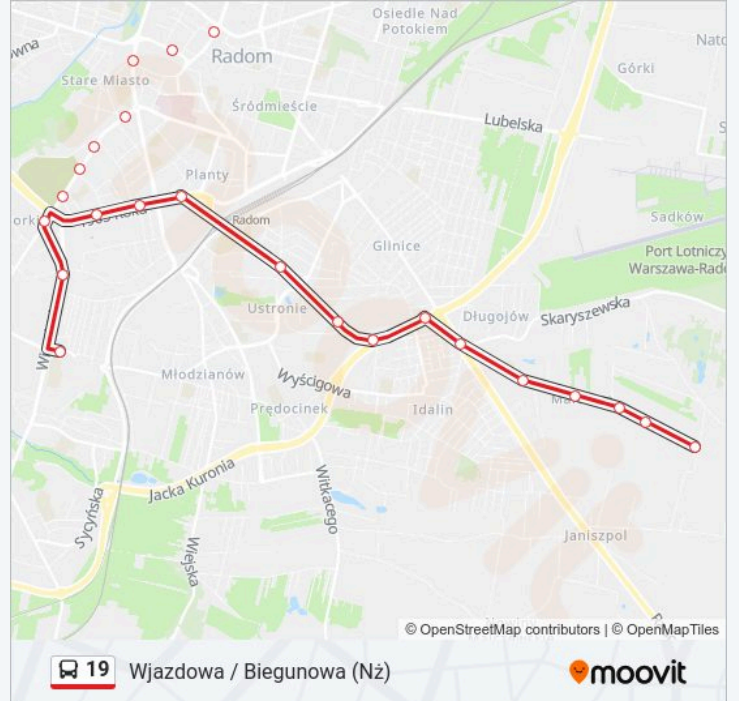

### Kierunek: Wjazdowa / Biegunowa (Nż)

16 przystanków

[WYŚWIETL ROZKŁAD JAZDY LINII](#)

Malenice

Malenicka I

Malenicka / Rzeckiego (Nż)

Malenicka / Poziomkowa (Nż)

Malenicka / Szkoła

Limanowskiego / Maratońska

Wierzbicka / Tartaczna

Wjazdowa / Biegunowa (Nż)

### Rozkład jazdy dla: autobus 19

Rozkład jazdy dla Wjazdowa / Biegunowa (Nż)

poniedziałek	08:08 - 22:53
wtorek	08:08 - 22:53
środa	08:08 - 22:53
czwartek	08:08 - 22:53
piątek	08:08 - 22:53
sobota	20:43 - 22:47
niedziela	20:43 - 22:47

### Informacja o: autobus 19

**Kierunek:** Wjazdowa / Biegunowa (Nż)

**Przystanki:** 16

**Długość trwania przejazdu:** 14 min

**Podsumowanie linii:**

Rozkłady jazdy i mapy tras dla autobus 19 są dostępne w wersji offline w formacie PDF na stronie [moovitapp.com](https://moovitapp.com). Skorzystaj z Moovit App, aby sprawdzić czasy przyjazdu autobusów na żywo, rozkłady jazdy pociągu czy metra oraz wskazówki krok po kroku jak dojechać w Warszaw komunikacją zbiorową.