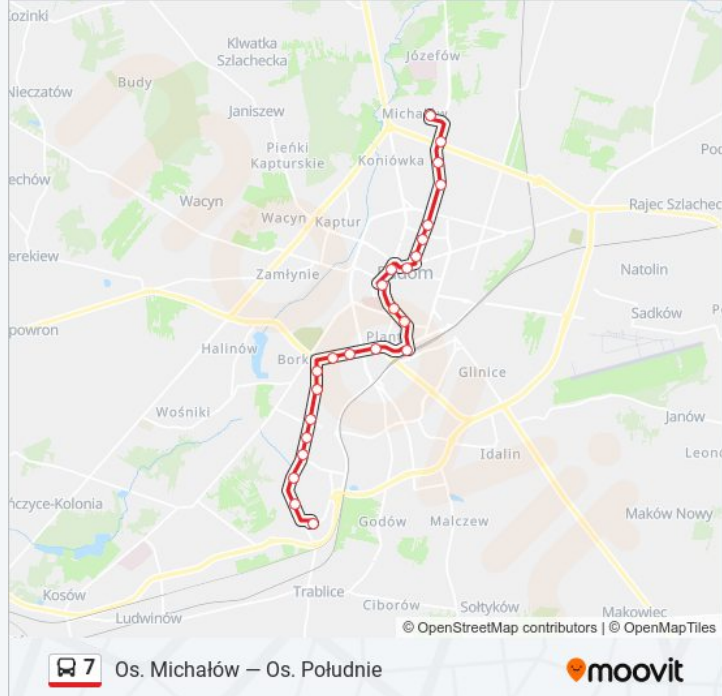

Skorzystaj z aplikacji Moovit, aby znaleźć najbliższy przystanek oraz czas przyjazdu najbliższego środka transportu dla: autobus 7.

Kierunek: Os. Michałów

24 przystanków

[WYŚWIETL ROZKŁAD JAZDY LINII](#)

Os. Południe
Wierzbicka / Warsztatowa
Wierzbicka / Gospodarcza (Nż)
Wierzbicka / Czarnoleska
Wierzbicka / Szkoła (Nż)
Wierzbicka / Toruńska
Wierzbicka / Tartaczna
Łukasika / Kijewskiej
1905 Roku / Obrońców
1905 Roku / Tytoniowa
1905 Roku / Kościuszki
Dw. Główny PKP / Pl. Dworcowy
Traugutta / Moniuszki
Traugutta / Piłsudskiego
Żeromskiego / Traugutta
Malczewskiego / Kelles-Krauza
Struga / Pl. Jagielloński
Chrobrego / Czysta
Chrobrego / Kusocińskiego
Chrobrego / Sowińskiego
Chrobrego / Mierzejewskiego

Informacja o: autobus 7**Kierunek:** Os. Michałów**Przystanki:** 24**Długość trwania przejazdu:** 32 min**Podsumowanie linii:**

Chrobrego / Rapackiego

Mieszka I / Żółkiewskiego

Os. Michałów

Kierunek: Os. Południe

Informacja o: autobus 7

Kierunek: Wjazdowa / Biegunowa (Nż)

Przystanki: 20

Długość trwania przejazdu: 7 min

Podsumowanie linii:

Toruńska / Limanowskiego

Wjazdowa / Biegunowa (Nż)

Rozkłady jazdy i mapy tras dla autobus 7 są dostępne w wersji offline w formacie PDF na stronie moovitapp.com. Skorzystaj z Moovit App, aby sprawdzić czasy przyjazdu autobusów na żywo, rozkłady jazdy pociągu czy metra oraz wskazówki krok po kroku jak dojechać w Warszaw komunikacją zbiorową.