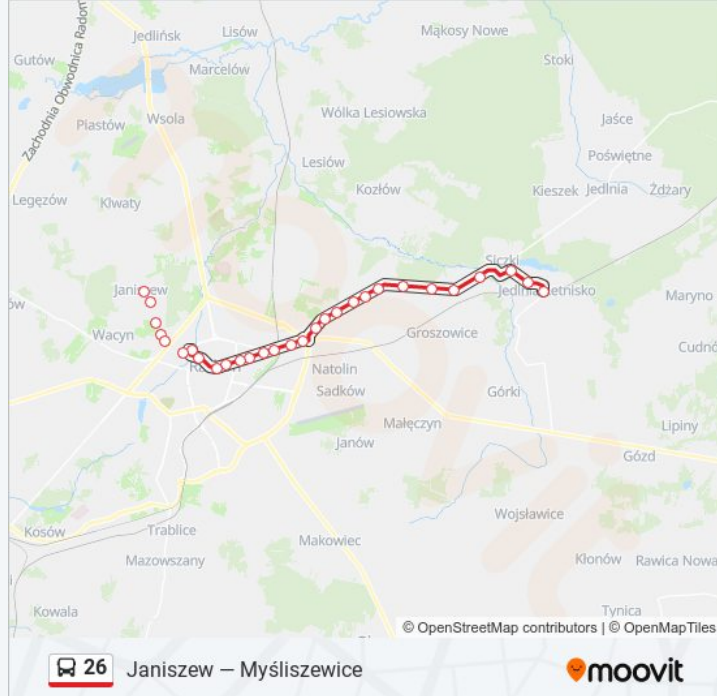

Rajec Poduchowny / Hermanowicz

Rajec Poduchowny / Szkoła

Antoniówka

Wrzosów

Siczki

Jedlnia-Letnisko / Żwirowa

Jedlnia-Letnisko / Dworzec PKP

Kierunek: Mokra / Wenera

25 przystanków

[WYŚWIETL ROZKŁAD JAZDY LINII](#)

Jedlnia-Letnisko / Dworzec PKP

Jedlnia-Letnisko / Piłsudskiego

Jedlnia-Letnisko / Żwirowa

Siczki

Wrzosów

Antoniówka