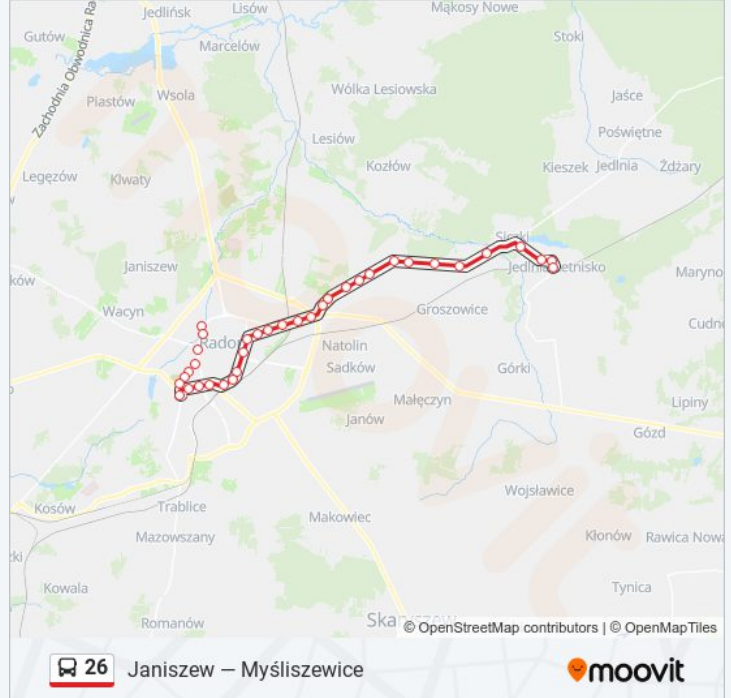

Struga / Zbrowskiego

25 Czerwca / Struga

25 Czerwca / Skłodowskiej-Curie

25 Czerwca / Waryńskiego

Beliny-Prażmowskiego / Dw. Pks

Dw. Główny PKP / Poniatowskiego

1905 Roku / Kościuszki

1905 Roku / Tytoniowa

1905 Roku / Obrońców

Łukasika / Kijewskiej

Rozkłady jazdy i mapy tras dla autobus 26 są dostępne w wersji offline w formacie PDF na stronie moovitapp.com. Skorzystaj z Moovit App, aby sprawdzić czasy przyjazdu autobusów na żywo, rozkłady jazdy pociągu czy metra oraz wskazówki krok po kroku jak dojechać w Warszaw komunikacją zbiorową.

© 2024 Moovit - Wszelkie prawa zastrzeżone