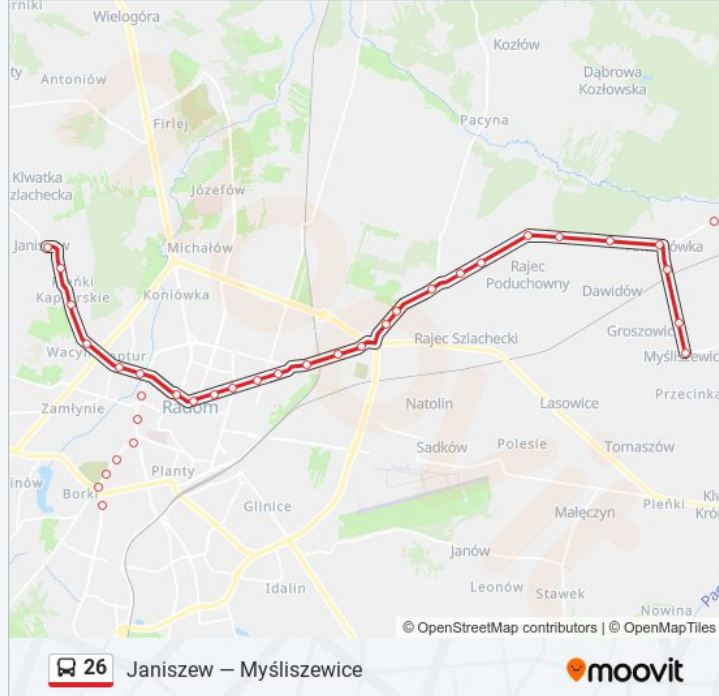

Informacja o: autobus 26**Kierunek:** Janiszew**Przystanki:** 29**Długość trwania przejazdu:** 36 min**Podsumowanie linii:**

Struga / Pl. Jagielloński

Wenera / Malczewskiego

Wenera / Mireckiego

Wenera / Chłodna

Wenera / Zielona

Zielona / Janiszew

Janiszew I (Nż)

Janiszew

Kierunek: Jedlnia-Letnisko / Dworzec PKP

28 przystanków

[WYŚWIETL ROZKŁAD JAZDY LINII](#)

Janiszew