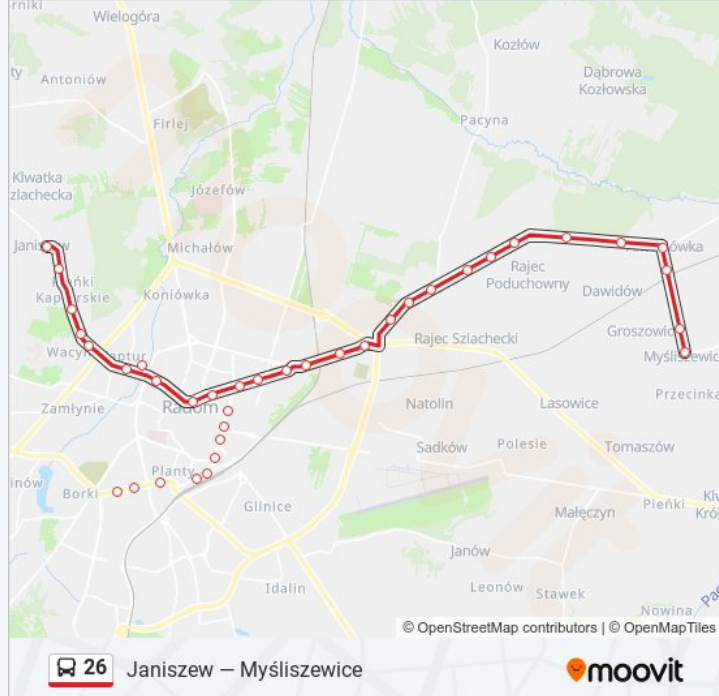

Rajec Poduchowny / Hermanowicz

Rajec Poduchowny / Szkoła

Antoniówka I

Antoniówka / PKP

Groszowice / Kościół

Myśliszewice

Kierunek: Łukasika / Kijewskiej

28 przystanków

[WYŚWIETL ROZKŁAD JAZDY LINII](#)

Jedlnia-Letnisko / Dworzec PKP

Jedlnia-Letnisko / Piłsudskiego

Jedlnia-Letnisko / Żwirowa

Siczki

Wrzosów

Antoniówka

Rajec Poduchowny / Szkoła