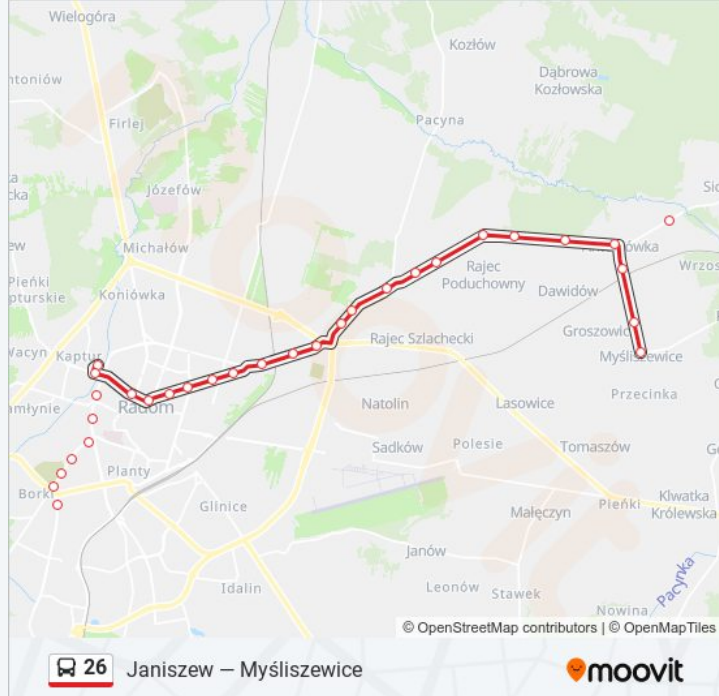

Informacja o: autobus 26

Kierunek: Mokra / Wenera

Przystanki: 25

Długość trwania przejazdu: 32 min

Podsumowanie linii:

Struga / Zbrowskiego

Struga / 25 Czerwca

Struga / Niedziałkowskiego

Struga / Pl. Jagielloński

Wenera / Malczewskiego

Wenera / Mireckiego

Mokra / Wenera

Kierunek: Myśliszewice

27 przystanków

[WYŚWIETL ROZKŁAD JAZDY LINII](#)

Janiszew