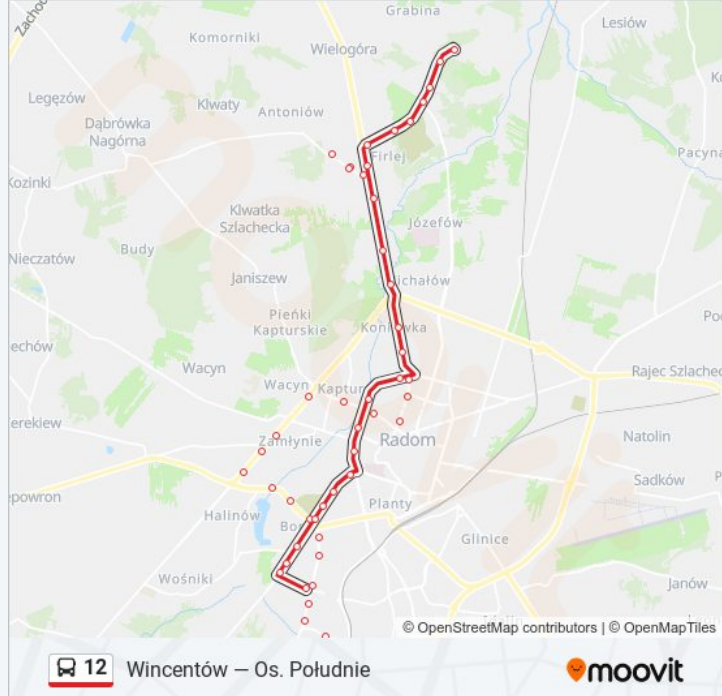

Autobus 12, linia (Wincentów – Os. Południe), posiada 3 tras. W dni robocze kursuje:

(1) Os. Południe: 04:04 - 22:15(2) Wincentów: 04:14 - 22:10(3) Wjazdowa / Biegunowa (Nż): 07:51 - 22:57

Skorzystaj z aplikacji Moovit, aby znaleźć najbliższy przystanek oraz czas przyjazdu najbliższego środka transportu dla: autobus 12.

Warszawska / Barlickiego

Witosa / Warszawska

Witosa / Wielogórska (Nż)

Witosa / Cmentarz

Witosa / Mieszka I (Nż)

Witosa / Zielonego Sztandaru (Nż)

Witosa / Rataja (Nż)

Wincentów

Kierunek: Wjazdowa / Biegunowa (Nż)

26 przystanków

[WYŚWIETL ROZKŁAD JAZDY LINII](#)

Wincentów

Witosa / Rataja (Nż)

Rozkład jazdy dla: autobus 12

Rozkład jazdy dla Wjazdowa / Biegunowa (Nż)

poniedziałek 07:51 - 22:57