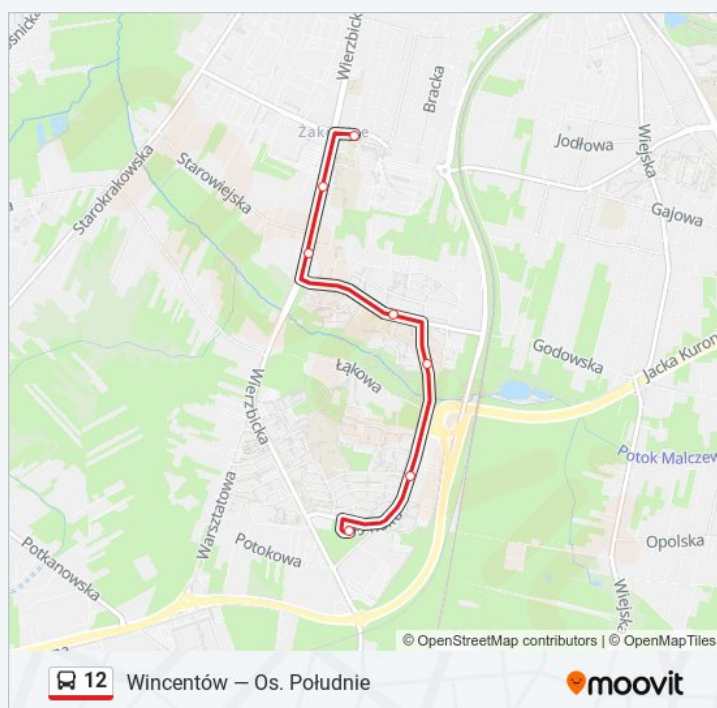

Łukasika / Kijewskiej

Wierzbicka / Tartaczna

Wjazdowa / Biegunowa (Nż)

piątek

07:51 - 22:57

sobota

16:05 - 22:47

niedziela

16:05 - 22:47

Informacja o: autobus 12

Kierunek: Wjazdowa / Biegunowa (Nż)

Przystanki: 26

Długość trwania przejazdu: 7 min

Podsumowanie linii:

Rozkłady jazdy i mapy tras dla autobus 12 są dostępne w wersji offline w formacie PDF na stronie moovitapp.com. Skorzystaj z Moovit App, aby sprawdzić czasy przyjazdu autobusów na żywo, rozkłady jazdy pociągu czy metra oraz wskazówki krok po kroku jak dojechać w Warszaw komunikacją zbiorową.