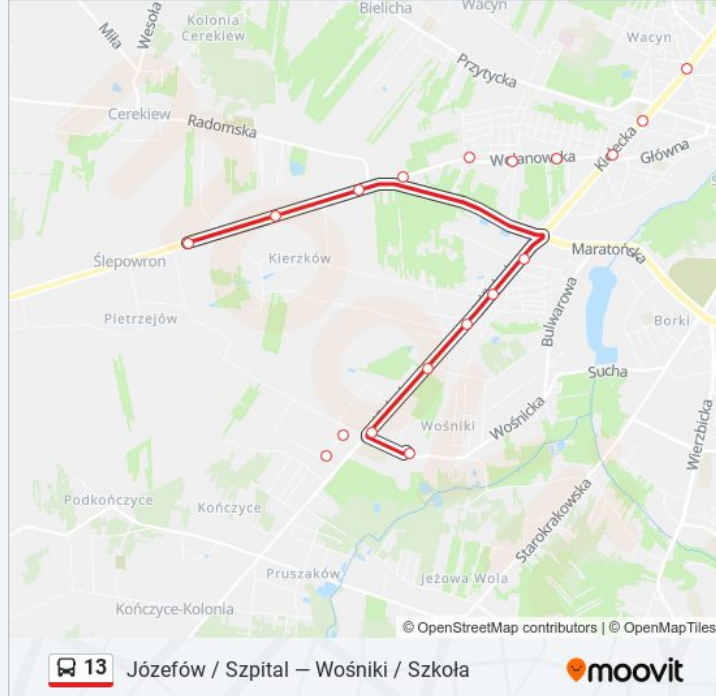

Informacja o: autobus 13

Kierunek: Wolanowska II

Przystanki: 17

Długość trwania przejazdu: 11 min

Podsumowanie linii:

Wolanowska / Milejowicka

Wolanowska / Areszt (Nż)

Wolanowska / Wapienna (Nż)

Wolanowska I (Nż)

Wolanowska II

Kierunek: Woźniki / Sadownicza

32 przystanków

[WYŚWIETL ROZKŁAD JAZDY LINII](#)

Witosa / Cmentarz

Firlej / Cmentarz

Ofiar Firleja / Barlickiego (Nż)