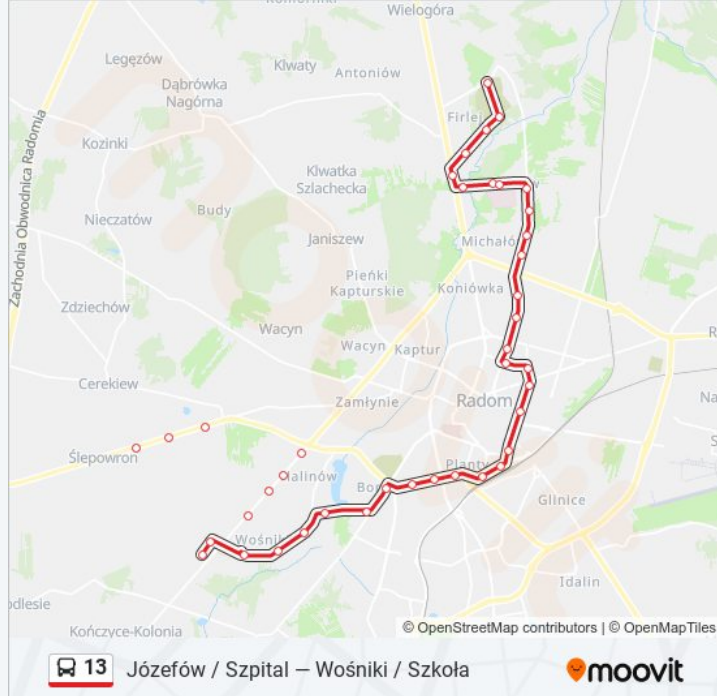

1905 Roku / Tytoniowa

1905 Roku / Obrońców

Limanowskiego / Maratońska

Sucha / Limanowskiego

Sucha / Wośnicka (Nż)

Os. Wośniki

Wośnicka / Londyńska (Nż)

Wośniki / Szkoła (Nż)

Sadownicza / Hodowlana (Nż)

Wośniki / Sadownicza

Kierunek: Wośniki / Szkoła

30 przystanków

[WYŚWIETL ROZKŁAD JAZDY LINII](#)

Witosa / Cmentarz

Firlej / Cmentarz

Ofiar Firleja / Barlickiego (Nż)