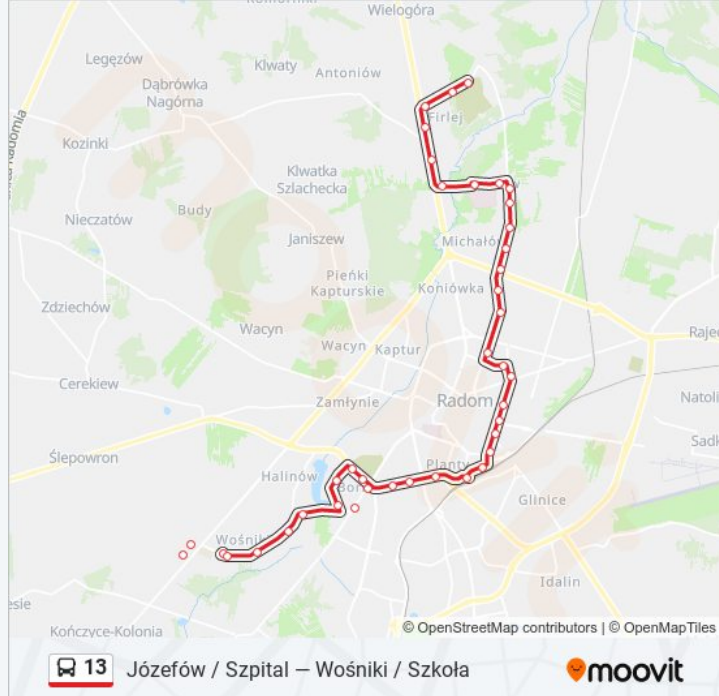

Aleksandrowicza / Warszawska (Nż)

Warszawska / Ofiar Firleja

Warszawska / Barlickiego

Witosa / Warszawska

Witosa / Wielogórska (Nż)

Witosa / Cmentarz

Kierunek: Wolanowska II

17 przystanków

[WYŚWIETL ROZKŁAD JAZDY LINII](#)

Józefów / Szpital

Józefów / Szpital

Mieszka I / Aleksandrowicza (Nż)

Mieszka I / Perzanowskiej (Nż)

Mieszka I / Piastowska

Mieszka I / Królowej Jadwigi

Żółkiewskiego / Sobieskiego