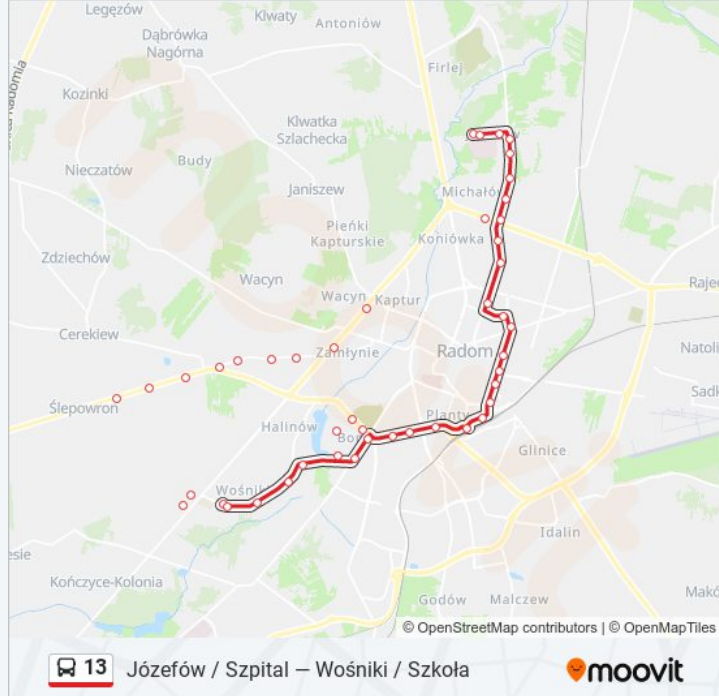

Informacja o: autobus 13

Kierunek: Józefów / Szpital

Przystanki: 29

Długość trwania przejazdu: 36 min

Podsumowanie linii:

Chrobrego / Rapackiego

Mieszka I / Żółkiewskiego

Mieszka I / Królowej Jadwigi

Mieszka I / Piastowska

Mieszka I / Perzanowskiej (Nż)

Mieszka I / Aleksandrowicza (Nż)

Aleksandrowicza / Józefowska (Nż)

Józefów / Szpital

Kierunek: Warszawska / Janiszewska (Nż)

13 przystanków

[WYŚWIETL ROZKŁAD JAZDY LINII](#)