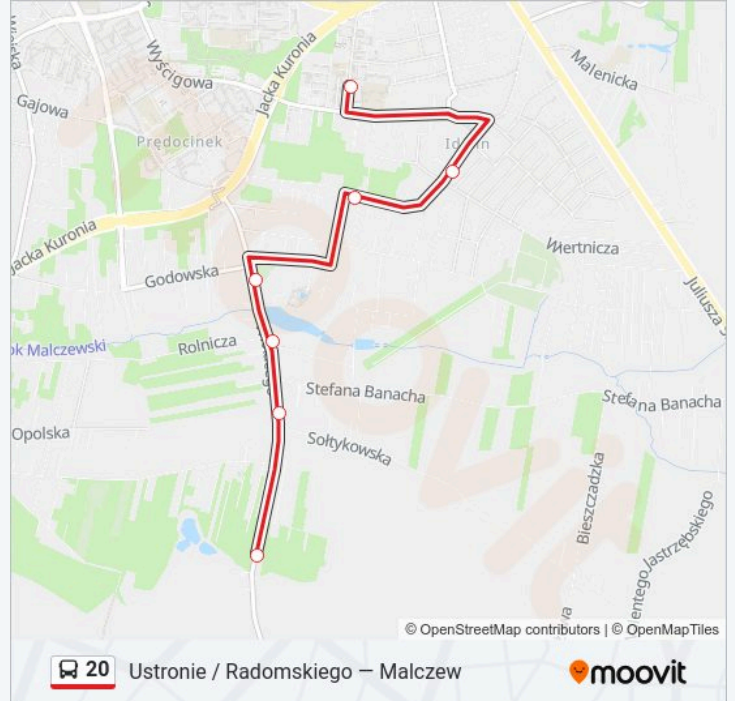

Rozkłady jazdy i mapy tras dla autobus 20 są dostępne w wersji offline w formacie PDF na stronie moovitapp.com. Skorzystaj z Moovit App, aby sprawdzić czasy przyjazdu autobusów na żywo, rozkłady jazdy pociągu czy metra oraz wskazówki krok po kroku jak dojechać w Warszaw komunikacją zbiorową.

© 2024 Moovit - Wszelkie prawa zastrzeżone