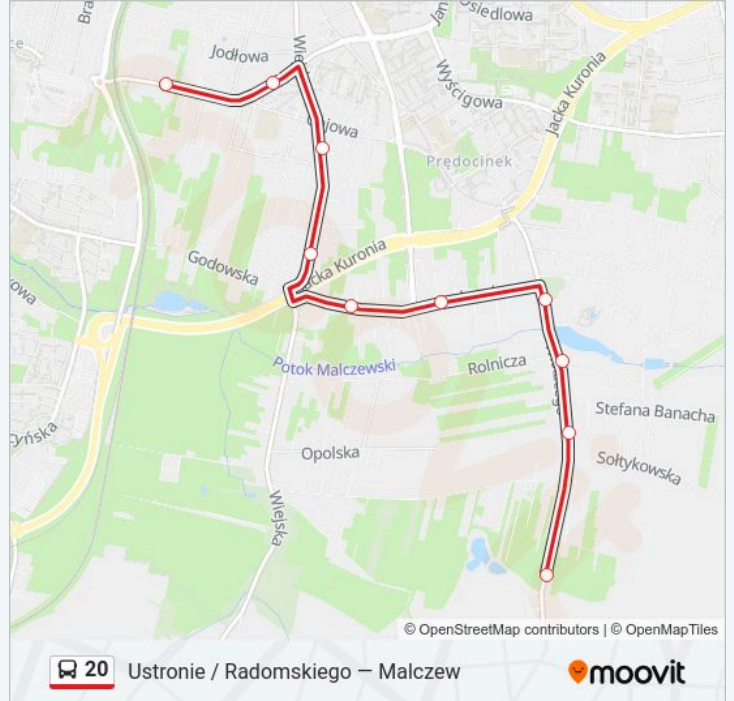

Autobus 20, linia (Ustronie / Radomskiego – Malczew), posiada 3 tras. W dni robocze kursuje:

(1) Gajowa / Łączna: 17:48(2) Malczew: 06:39 - 17:35(3) Ustronie / Radomskiego: 06:46 - 17:03

Skorzystaj z aplikacji Moovit, aby znaleźć najbliższy przystanek oraz czas przyjazdu najbliższego środka transportu dla: autobus 20.

Kierunek: Gajowa / Łączna

10 przystanków

[WYŚWIETL ROZKŁAD JAZDY LINII](#)

Malczew

Witkacego / Sołtykowska (Nż)

Witkacego / Studzienna (Nż)

Witkacego / Godowska

Godowska / Godna (Nż)

Godowska I (Nż)

Wiejska / Łanowa

Wiejska / Bukietowa

Południowa / Wiejska

Gajowa / Łączna

Rozkład jazdy dla: autobus 20

Rozkład jazdy dla Gajowa / Łączna

poniedziałek	17:48
wtorek	17:48
środa	17:48
czwartek	17:48
piątek	17:48
sobota	Nieobsługiwane
niedziela	Nieobsługiwane

Informacja o: autobus 20**Kierunek:** Gajowa / Łączna**Przystanki:** 10**Długość trwania przejazdu:** 10 min**Podsumowanie linii:**

Kierunek: Malczew

7 przystanków

[WYŚWIETL ROZKŁAD JAZDY LINII](#)

Ustronie / Radomskiego