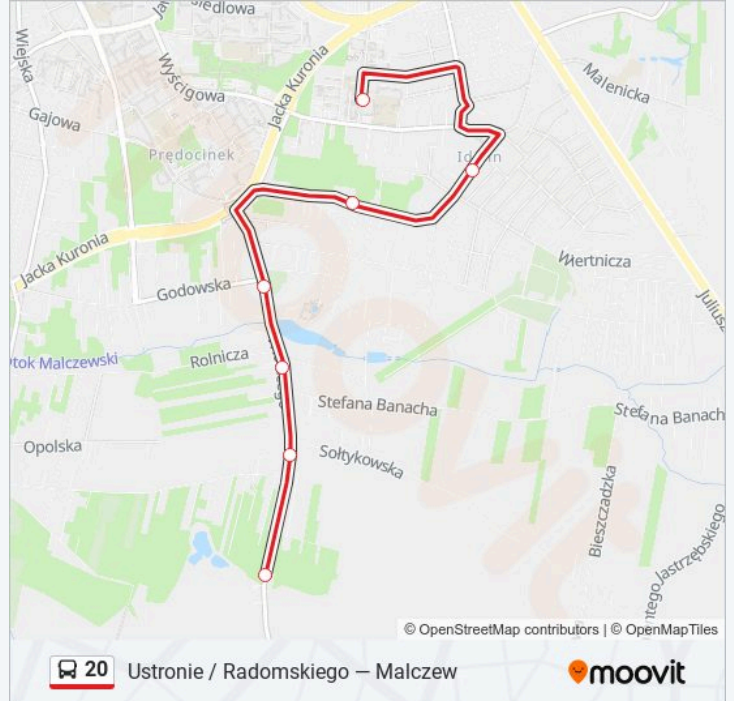

Kierunek: Gajowa / Łączna

10 przystanków

[WYŚWIETL ROZKŁAD JAZDY LINII](#)

Malczew

Witkacego / Sołtykowska (Nż)

Witkacego / Studzienna (Nż)

Witkacego / Godowska

Godowska / Godna (Nż)

Informacja o: autobus 20**Kierunek:** Gajowa / Łączna**Przystanki:** 10**Długość trwania przejazdu:** 10 min**Podsumowanie linii:**

Kierunek: Malczew

7 przystanków

[WYŚWIETL ROZKŁAD JAZDY LINII](#)

Ustronie / Radomskiego

poniedziałek	06:39 - 17:35
wtorek	06:39 - 17:35
środa	06:39 - 17:35
czwartek	06:39 - 17:35
piątek	06:39 - 17:35
sobota	Nieobsługiwane
niedziela	Nieobsługiwane

Informacja o: autobus 20

Kierunek: Malczew

Przystanki: 7

Długość trwania przejazdu: 11 min

Podsumowanie linii:

Kierunek: Ustronie / Radomskiego

7 przystanków

[WYŚWIETL ROZKŁAD JAZDY LINII](#)

Malczew

Witkacego / Sołtykowska (Nż)

Witkacego / Studzienna (Nż)