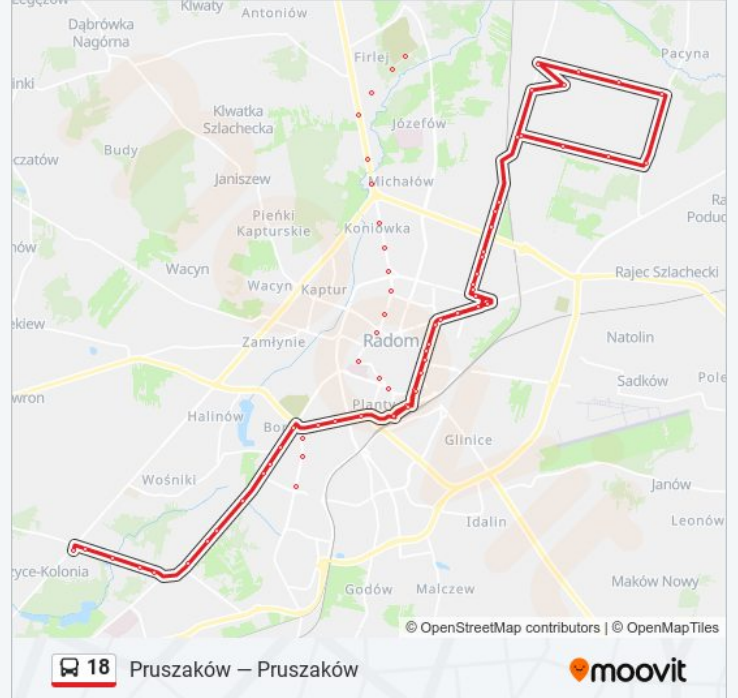

Stara Wola Gołębiowska I

Stara Wola Gołębiowska II

Potkańskiego / Podleśna

Nowa Wola Gołębiowska / Potkańskiego

Nowa Wola Gołębiowska I

Nowa Wola Gołębiowska II

Energetyków / Nowa Wola Gołębiowska

Gajl / Elektrociepłownia

Energetyków / Gajl (Nż)

Energetyków / Stara Wola Gołębiowska

Energetyków / Brzustowska (Nż)

Zbrowskiego / Gołębiowska (Nż)

Zbrowskiego / Zientarskiego

11 Listopada / Zbrowskiego (Nż)

Struga / Szklana

Struga / Zbrowskiego

25 Czerwca / Struga

25 Czerwca / Skłodowskiej-Curie

25 Czerwca / Waryńskiego

Beliny-Prażmowskiego / Dw. Pks

Dw. Główny PKP / Pl. Dworcowy

**Kierunek: Pruszków**  
71 przystanków

[WYŚWIETL ROZKŁAD JAZDY LINII](#)