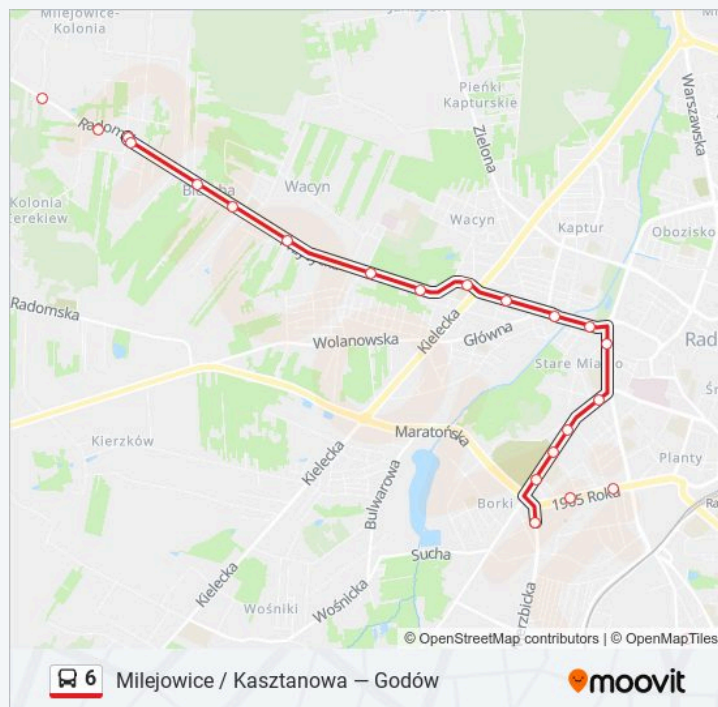

**Informacja o: autobus 6**

Przytycka / Malczewskiej (Nż)

Malczewskiej / Langiewicza

Okulickiego / Przeskok

Okulickiego / Polna

Okulickiego / Rondo

Limanowskiego / Wałowa

Limanowskiego / Młodzianowska

Limanowskiego / Lustrzana

Limanowskiego / Cmentarz

Limanowskiego / Chopina

Łukasika / Kijewskiej

**Kierunek:** Łukasika / Kijewskiej

**Przystanki:** 19

**Długość trwania przejazdu:** 17 min

**Podsumowanie linii:**