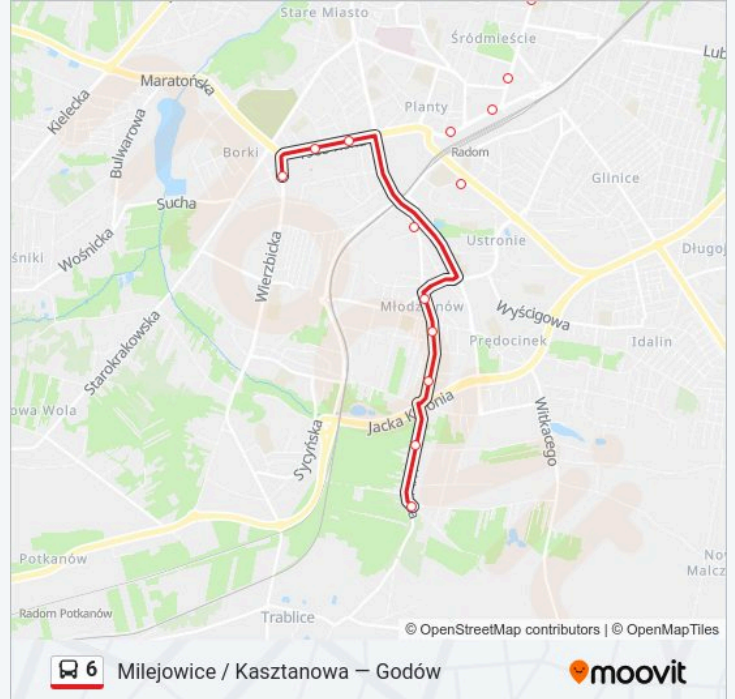

Milejowice / Jaworowa

Milejowice / Leśna

Milejowice / Kasztanowa

Bielicha III

Bielicha II

Bielicha I

Przytycka / Uniwersytecka

Przytycka / Malczewskiej (Nż)

Dw. Główny PKP / Poniatowskiego

Pck / Grzecznarowskiego

Młodzianowska / Gazowa

Wiejska / Południowa

Wiejska / Bukietowa

Wiejska / Łanowa

Wiejska / Rolnicza

Godów

### Kierunek: Milejowice / Cerekiewska

35 przystanków

[WYŚWIETL ROZKŁAD JAZDY LINII](#)

Godów

Wiejska / Rolnicza

Wiejska / Łanowa

Wiejska / Bukietowa

Wiejska / Południowa