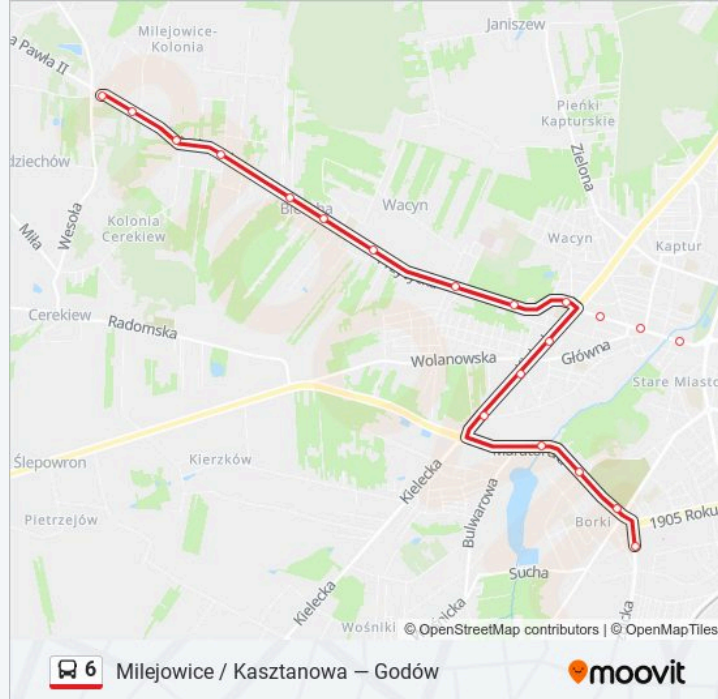

### Informacja o: autobus 6

**Kierunek:** Milejowice / Cerekiewska

**Przystanki:** 35

**Długość trwania przejazdu:** 48 min

**Podsumowanie linii:**

Chrobrego / Kusocińskiego

Chrobrego / Czysta

Struga / Pl. Jagielloński

Wernera / Malczewskiego

Mireckiego / Wernera

Okulickiego / Rondo

Okulickiego / Polna

Okulickiego / Przeskok

Malczewskiej / Langiewicza

Przytycka / Malczewskiej (Nż)

Przytycka / Uniwersytecka

Bielicha I

Bielicha II

Bielicha III

Milejowice / Kasztanowa

Milejowice / Leśna .

Milejowice / Jaworowa

Milejowice / Cerekiewska

### Kierunek: Milejowice / Kasztanowa

32 przystanków

[WYŚWIETL ROZKŁAD JAZDY LINII](#)

Godów

Wiejska / Rolnicza

Wiejska / Łanowa

Wiejska / Bukietowa

Wiejska / Południowa