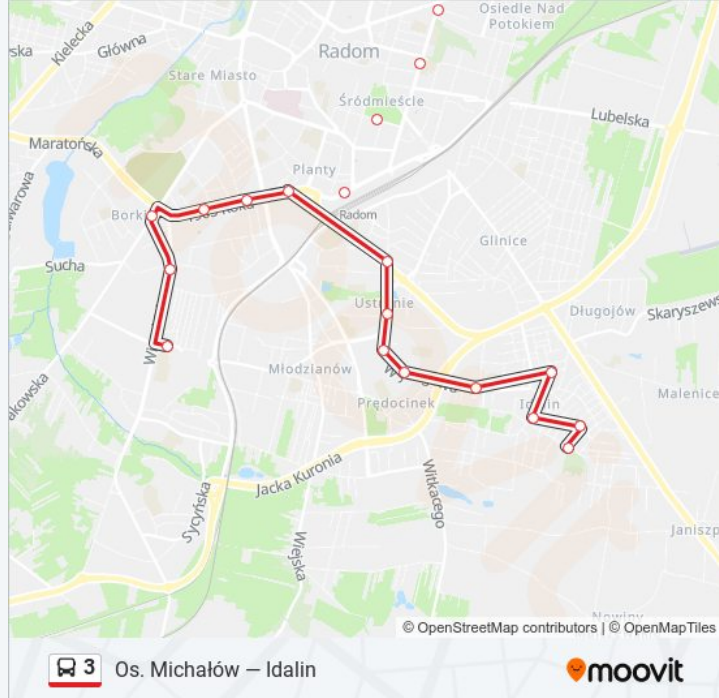

## Os. Michałów – Idalin

Skorzystaj Z Aplikacji

Autobus 3, linia (Os. Michałów – Idalin), posiada 3 tras. W dni robocze kursuje:

(1) Idalin: 04:25 - 22:36(2) Os. Michałów: 04:25 - 22:59(3) Wjazdowa / Biegunowa (Nż): 08:05 - 23:40

Skorzystaj z aplikacji Moovit, aby znaleźć najbliższy przystanek oraz czas przyjazdu najbliższego środka transportu dla: autobus 3.

**Kierunek: Idalin**

24 przystanków

[WYŚWIETL ROZKŁAD JAZDY LINII](#)

Os. Michałów

### Kierunek: Wjazdowa / Biegunowa (Nż)

20 przystanków

[WYŚWIETL ROZKŁAD JAZDY LINII](#)

Os. Michałów

Mieszka I / Królowej Jadwigi

Rapackiego / Chrobrego

Os. Gołębiów II / Sempołowskiej

Paderewskiego / Sempołowskiej

### Informacja o: autobus 3

**Kierunek:** Wjazdowa / Biegunowa (Nż)

**Przystanki:** 20

**Długość trwania przejazdu:** 27 min

**Podsumowanie linii:**

Wierzbicka / Tartaczna

Wjazdowa / Biegunowa (Nż)

Rozkłady jazdy i mapy tras dla autobus 3 są dostępne w wersji offline w formacie PDF na stronie [moovitapp.com](https://moovitapp.com). Skorzystaj z Moovit App, aby sprawdzić czasy przyjazdu autobusów na żywo, rozkłady jazdy pociągu czy metra oraz wskazówki krok po kroku jak dojechać w Warszaw komunikacją zbiorową.