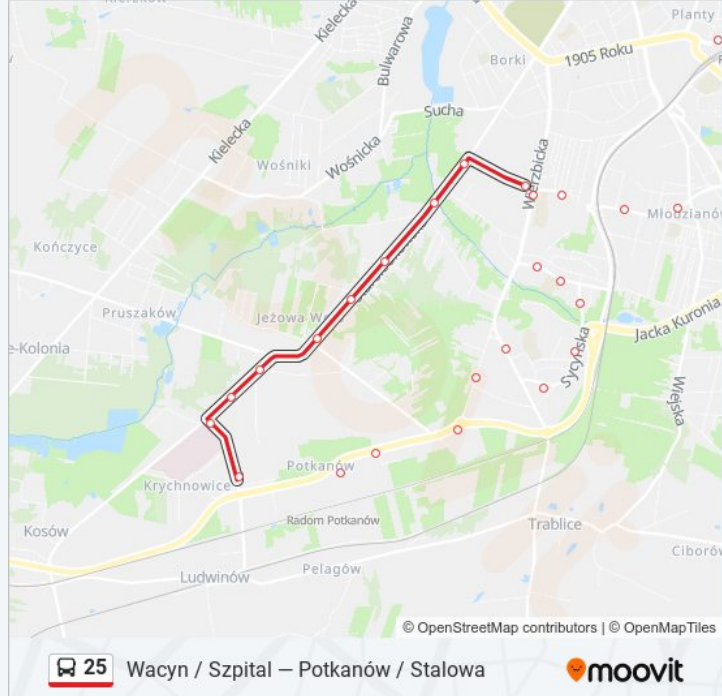

**Kierunek: Potkanów / Stalowa**

31 przystanków

[WYŚWIETL ROZKŁAD JAZDY LINII](#)

Wacyn / Szpital  
Uniwersytecka / Szpital  
Przytycka / Uniwersytecka  
Przytycka / Malczewskiej (Nż)  
Malczewskiej / Langiewicza  
Okulickiego / Przeskok  
Okulickiego / Polna  
Okulickiego / Rondo  
Reja / Wolność  
Lekarska / Szpital  
Traugutta / Piłsudskiego  
Traugutta / Moniuszki  
Dw. Główny PKP / Poniatowskiego  
Grzeczmarowskiego / Śląska  
Jana Pawła II / Grzeczmarowskiego  
Jana Pawła II / Sandomierska  
Południowa / Wiejska  
Gajowa / Łączna  
Wjazdowa / Biegunowa (Nż)  
Wierzbicka / Toruńska  
Czarsoleska / Wierzbicka

Os. Południe

Wierzbicka / Warsztatowa

Warsztatowa / Potkowska (Nż)

Warsztatowa / Rondo (Nż)

Żelazna / Radpec

Żelazna / Działki (Nż)

Potkanów / Stalowa

### Kierunek: Wacyn / Szpital

31 przystanków

[WYŚWIETL ROZKŁAD JAZDY LINII](#)

Potkanów / Stalowa

Żelazna / Działki (Nż)

Żelazna / Radpec

Warsztatowa / Rondo (Nż)

Warsztatowa / Potkowska (Nż)

Gajowa / Łączna

Południowa / Węjska

Jana Pawła II / Michalczewskiego

Jana Pawła II / Sandomierska

Grzeczmarowskiego / Śląska