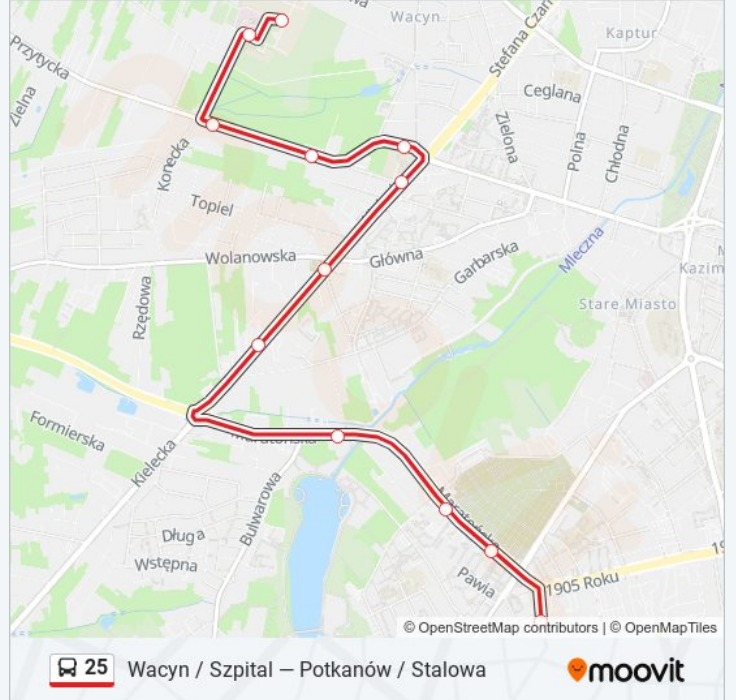

Rozkłady jazdy i mapy tras dla autobus 25 są dostępne w wersji offline w formacie PDF na stronie moovitapp.com. Skorzystaj z Moovit App, aby sprawdzić czasy przyjazdu autobusów na żywo, rozkłady jazdy pociągu czy metra oraz wskazówki krok po kroku jak dojechać w Warszaw komunikacją zbiorową.

© 2024 Moovit - Wszelkie prawa zastrzeżone