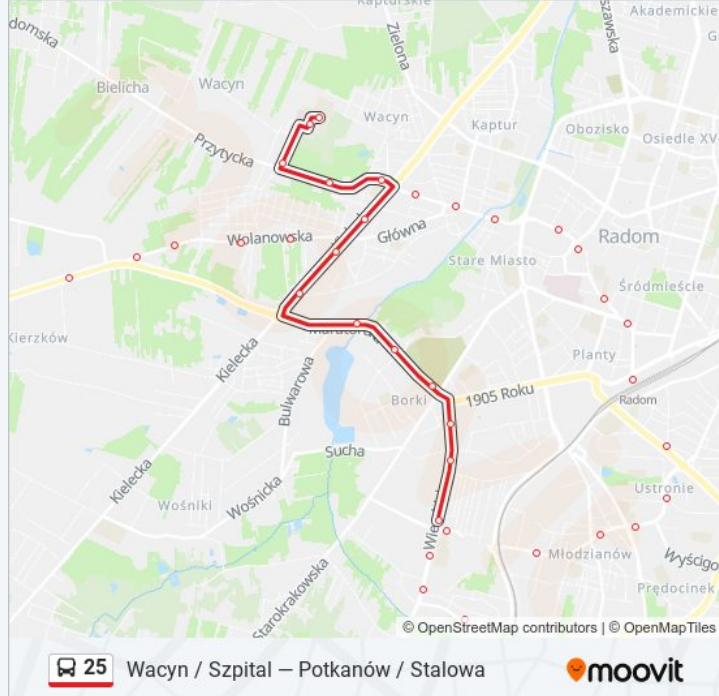

### Kierunek: Wacyn / Szpital

31 przystanków

[WYŚWIETL ROZKŁAD JAZDY LINII](#)

Potkanów / Stalowa

Żelazna / Działki (Nż)

Żelazna / Radpec

Warsztatowa / Rondo (Nż)

Warsztatowa / Potkowska (Nż)

Gajowa / Łączna

Południowa / Węjska

Jana Pawła II / Michalczewskiego

Jana Pawła II / Sandomierska

Grzeczmarowskiego / Śląska

Żeromskiego / Traugutta

Reja / Wolność

Okulickiego / Rondo

Okulickiego / Polna

Okulickiego / Przeskok

Malczewskiej / Langiewicza

Przytycka / Malczewskiej (Nż)

Uniwersytecka / Przytycka

### Kierunek: Wierzbicka / Tartaczna

13 przystanków

[WYŚWIETL ROZKŁAD JAZDY LINII](#)

Wacyn / Szpital

Uniwersytecka / Szpital

Przytycka / Uniwersytecka

Przytycka / Malczewskiej (Nż)

Malczewskiej / Langiewicza