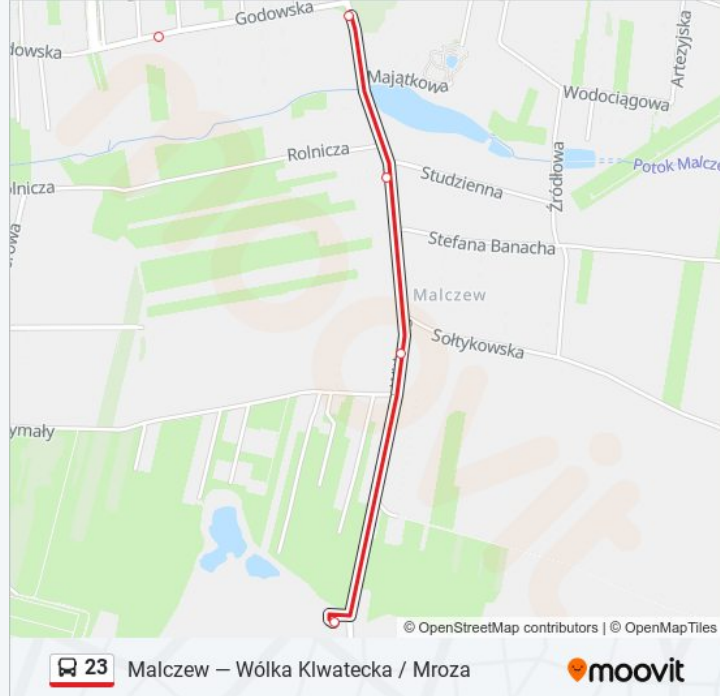

Mireckiego / Wenera

Limanowskiego / Wałowa

Narutowicza / Podwalna

Narutowicza / Kościuszki

Rozkład jazdy dla: autobus 23

Rozkład jazdy dla Malczew

poniedziałek	04:08 - 22:14
wtorek	04:08 - 22:14
środa	04:08 - 22:14
czwartek	04:08 - 22:14
piątek	04:08 - 22:14
sobota	04:54 - 21:20
niedziela	05:57 - 21:20

Informacja o: autobus 23**Kierunek:** Malczew**Przystanki:** 36**Długość trwania przejazdu:** 45 min**Podsumowanie linii:**

Traugutta / Moniuszki

Dw. Główny PKP / Poniatowskiego

Grzecznarowskiego / Śląska

Jana Pawła II / Grzecznarowskiego

Jana Pawła II / Sandomierska

Wiejska / Południowa

Wiejska / Bukietowa

Wiejska / Łanowa

Godowska / Wiejska (Nż)

Godowska I (Nż)

Godowska / Godna (Nż)

Witkacego / Godowska

Witkacego / Studzienna (Nż)

Witkacego / Sołtykowska (Nż)

Malczew

Kierunek: Wjazdowa / Biegunowa (Nż)

26 przystanków

[WYŚWIETL ROZKŁAD JAZDY LINII](#)

Wólka Klwatecka / Mroza