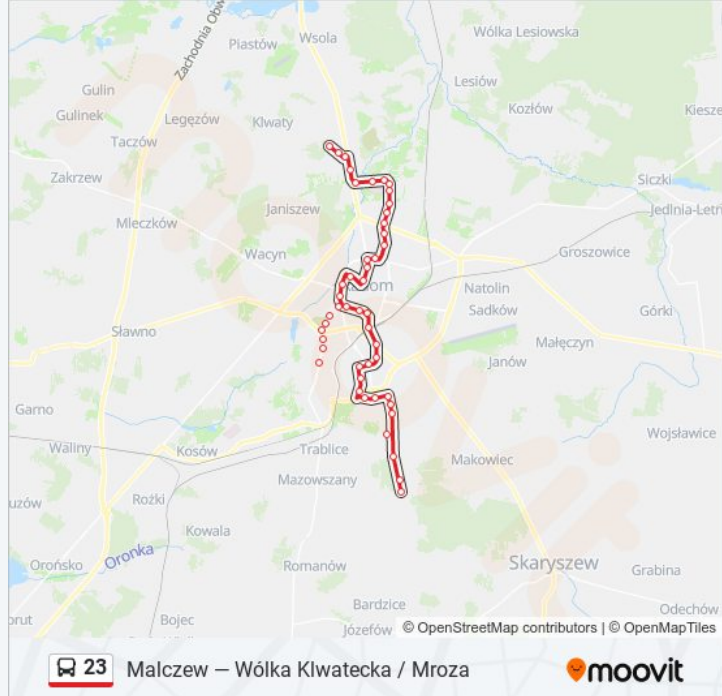

Kasztelańska / Jagienki

Wólka Klwatecka / Mroza

Kierunek: Zenonów

39 przystanków

[WYŚWIETL ROZKŁAD JAZDY LINII](#)

Wólka Klwatecka / Mroza

Kasztelańska / Jagienki

Warszawska / Barlickiego