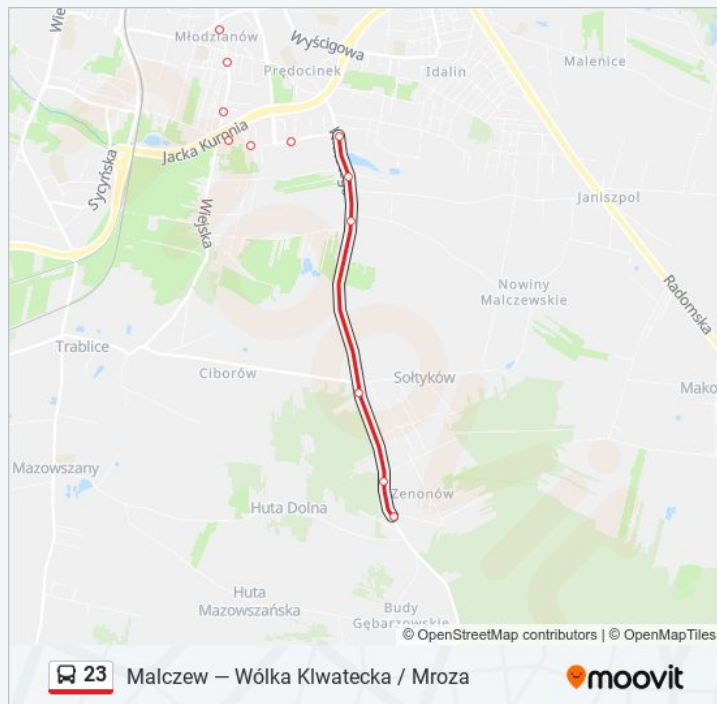

Zenonów

Informacja o: autobus 23

Kierunek: Zenonów

Przystanki: 39

Długość trwania przejazdu: 48 min

Podsumowanie linii:

Rozkłady jazdy i mapy tras dla autobus 23 są dostępne w wersji offline w formacie PDF na stronie moovitapp.com. Skorzystaj z Moovit App, aby sprawdzić czasy przyjazdu autobusów na żywo, rozkłady jazdy pociągu czy metra oraz wskazówki krok po kroku jak dojechać w Warszaw komunikacją zbiorową.