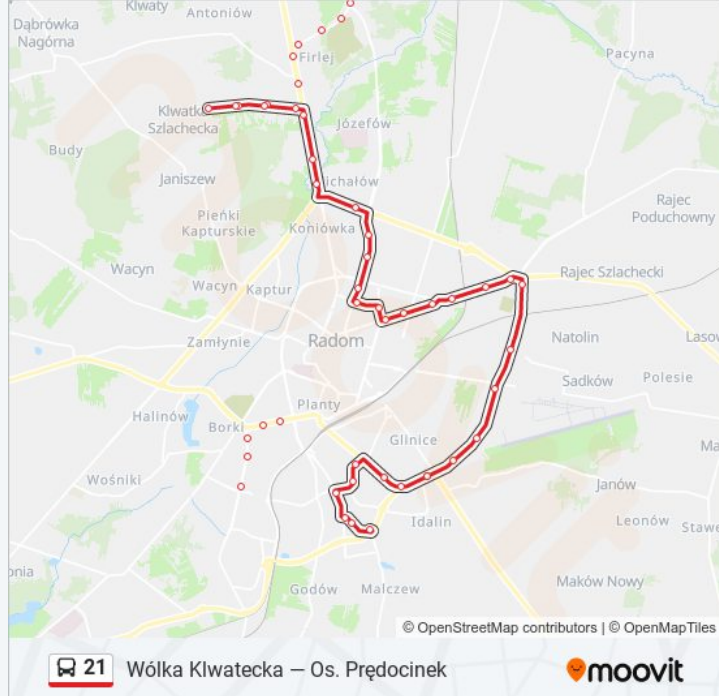

Wojska Polskiego / Lubelska

Wojska Polskiego / Odrodzenia (Nż)

Wojska Polskiego / Ogrodnicza (Nż)

Grzecznarowskiego / Słowackiego

Grzecznarowskiego / Świerkowa

Grzecznarowskiego / Osiedlowa

Jana Pawła II / Grzecznarowskiego

Jana Pawła II / Sandomierska

Michalczewskiego / Jana Pawła II

Brata Alberta / Michalczewskiego

Brata Alberta / Ostrowiecka

Os. Prędocinek

### Kierunek: Wincentów

36 przystanków

[WYŚWIETL ROZKŁAD JAZDY LINII](#)

Os. Prędocinek

Brata Alberta / Ostrowiecka

Michalczewskiego / Brata Alberta

Jana Pawła II / Michalczewskiego

Jana Pawła II / Sandomierska