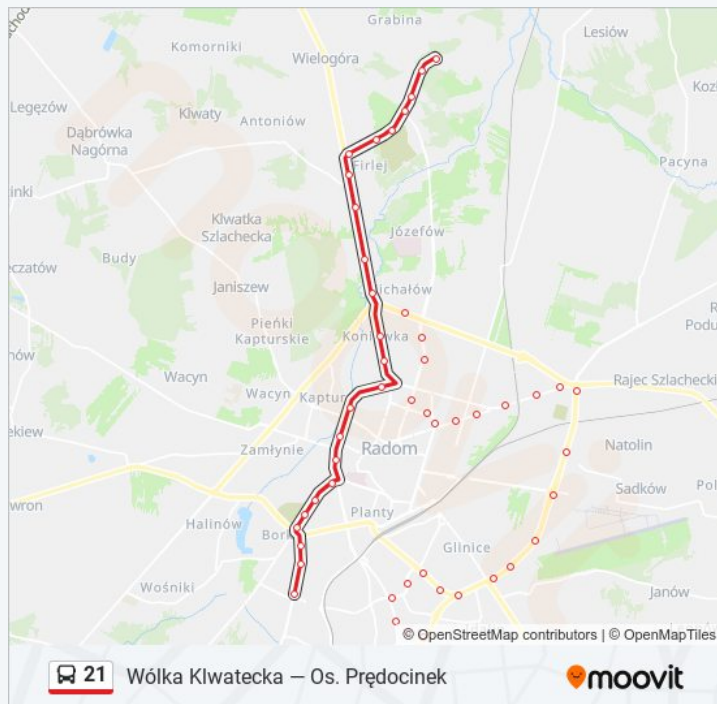

### Kierunek: Wincentów

36 przystanków

[WYŚWIETL ROZKŁAD JAZDY LINII](#)

Os. Prędocinek

Brata Alberta / Ostrowiecka

Michalczewskiego / Brata Alberta

Jana Pawła II / Michalczewskiego

Jana Pawła II / Sandomierska

Witosa / Warszawska

Witosa / Wielogórska (Nż)

Witosa / Cmentarz

Witosa / Mieszka I (Nż)

Witosa / Zielonego Sztandaru (Nż)

Witosa / Rataja (Nż)

Wincentów

## Informacja o: autobus 21

**Kierunek:** Wincentów

**Przystanki:** 36

**Długość trwania przejazdu:** 47 min

**Podsumowanie linii:**

**Kierunek:** Wjazdowa / Biegunowa (Nż)

20 przystanków

**Rozkład jazdy dla: autobus 21**