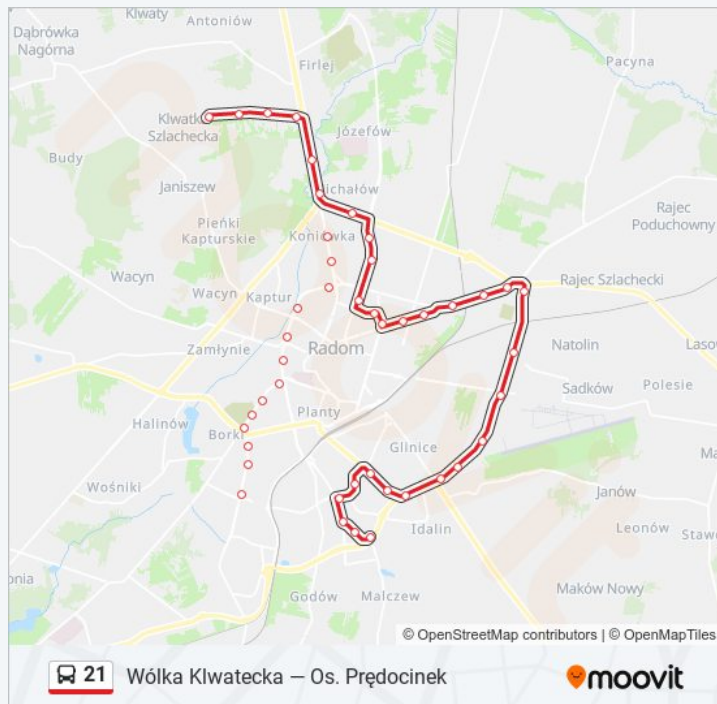

Klwatecka / Sznajdra (Nż)

Wólka Klwatecka

## Informacja o: autobus 21

**Kierunek:** Wólka Klwatecka

**Przystanki:** 31

**Długość trwania przejazdu:** 41 min

**Podsumowanie linii:**

Rozkłady jazdy i mapy tras dla autobus 21 są dostępne w wersji offline w formacie PDF na stronie [moovitapp.com](https://moovitapp.com). Skorzystaj z Moovit App, aby sprawdzić czasy przyjazdu autobusów na żywo, rozkłady jazdy pociągu czy metra oraz wskazówki krok po kroku jak dojechać w Warszawie komunikacją zbiorową.