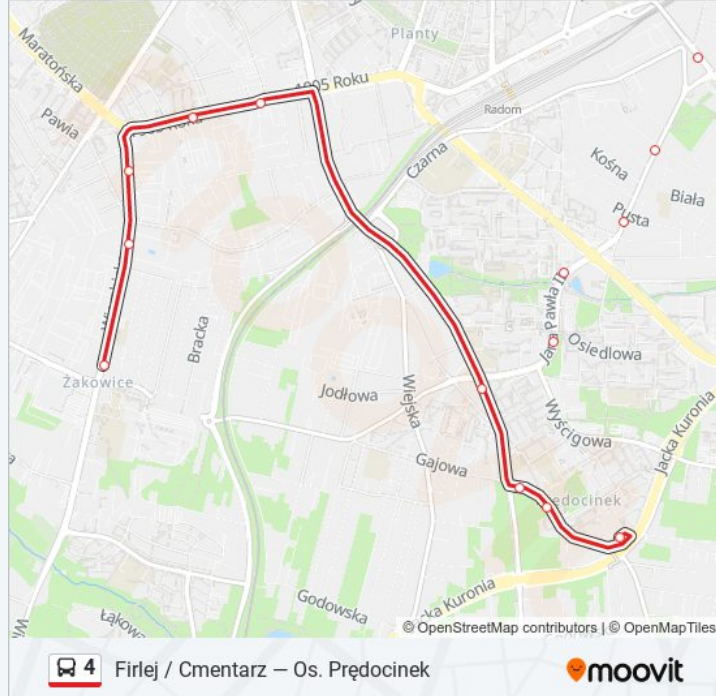

poniedziałek	04:53 - 22:41
wtorek	04:53 - 22:41
środa	04:53 - 22:41
czwartek	04:53 - 22:41
piątek	04:53 - 22:41
sobota	05:02 - 22:03
niedziela	05:02 - 22:03

Informacja o: autobus 4

Kierunek: Os. Prędocinek

Przystanki: 25

Długość trwania przejazdu: 32 min

Podsumowanie linii:

Cymerysa-Kwiatkowskiego / Placowa

Jana Pawła II / Grzecznarowskiego

Jana Pawła II / Sandomierska

Michalczewskiego / Jana Pawła II

Brata Alberta / Michalczewskiego

Brata Alberta / Ostrowiecka

Os. Prędocinek

Kierunek: Wjazdowa / Biegunowa (Nż)

20 przystanków

[WYŚWIETL ROZKŁAD JAZDY LINII](#)

Firlej / Cmentarz

Ofiar Firleja / Barlickiego (Nż)

Ofiar Firleja / Gombrowicza