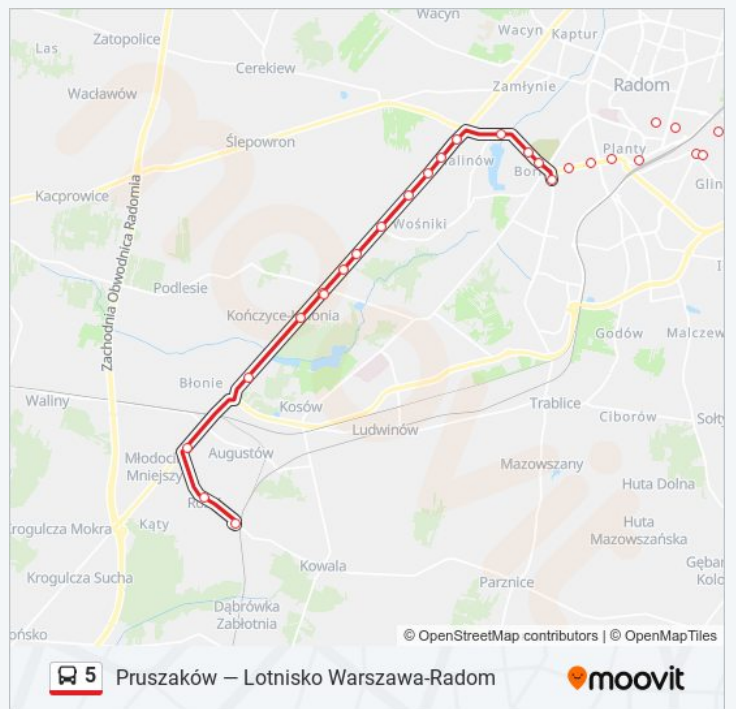

### Informacja o: autobus 5

**Kierunek:** Łukasika / Kijewskiej

**Przystanki:** 17

**Długość trwania przejazdu:** 11 min

**Podsumowanie linii:**

Kielecka / Margłowa

Kielecka / Kierzkowska

Kielecka / Halinowska

Maratońska / Podhalańska (Nż)

Maratońska / Dębowa

Maratońska / Limanowskiego

Łukasika / Kijewskiej

Rozkłady jazdy i mapy tras dla autobus 5 są dostępne w wersji offline w formacie PDF na stronie [moovitapp.com](https://moovitapp.com). Skorzystaj z Moovit App, aby sprawdzić czasy przyjazdu autobusów na żywo, rozkłady jazdy pociągu czy metra oraz wskazówki krok po kroku jak dojechać w Warszawie komunikacją zbiorową.