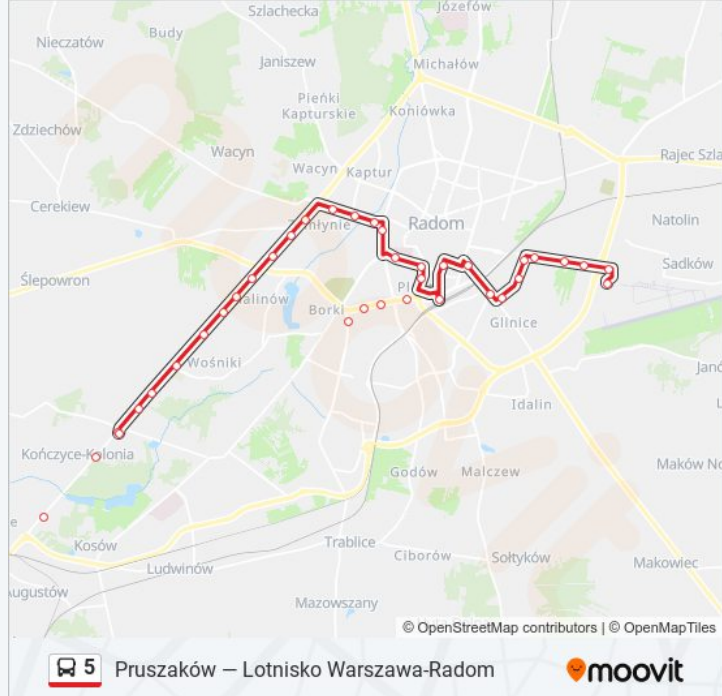

**Informacja o: autobus 5****Kierunek:** Lotnisko Warszawa-Radom**Przystanki:** 34**Długość trwania przejazdu:** 37 min**Podsumowanie linii:**

Narutowicza / Kościuszki

Kościuszki / Planty

Dw. Główny PKP / Pl. Dworcowy

Mickiewicza / Katedra

Słowackiego / Nowogrodzka

Słowackiego / Średnia

Górna / Słowackiego (Nż)

Kaszubska / Puławska

Lubelska / Kaszubska

Lubelska / Szczecińska

Lubelska / Chorzowska

Lubelska / Lotnicza

Lotnisko Warszawa-Radom

### Kierunek: Pruszków

30 przystanków

[WYŚWIETL ROZKŁAD JAZDY LINII](#)

Lotnisko Warszawa-Radom

Lubelska / Lotnicza

Lubelska / Chorzowska

Lubelska / Szczecińska

Lubelska / Kaszubska