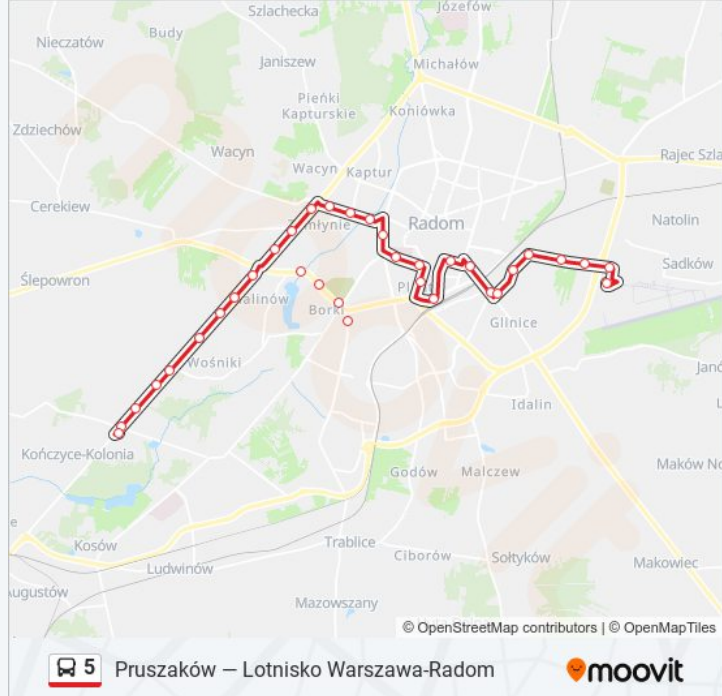

Kielecka / Wolanowska

Kielecka / Garbarska (Nż)

Kielecka / Halinowska

Kielecka / Kierzkowska

Kielecka / Marglowa

Kielecka / Skrajna (Nż)

Kielecka / Wośnicka

Kielecka / Mostowa (Nż)

### Kierunek: Rożki

34 przystanków

[WYŚWIETL ROZKŁAD JAZDY LINII](#)

Lotnisko Warszawa-Radom

Lubelska / Lotnicza

Lubelska / Chorzowska

Lubelska / Szczecińska

Lubelska / Kaszubska