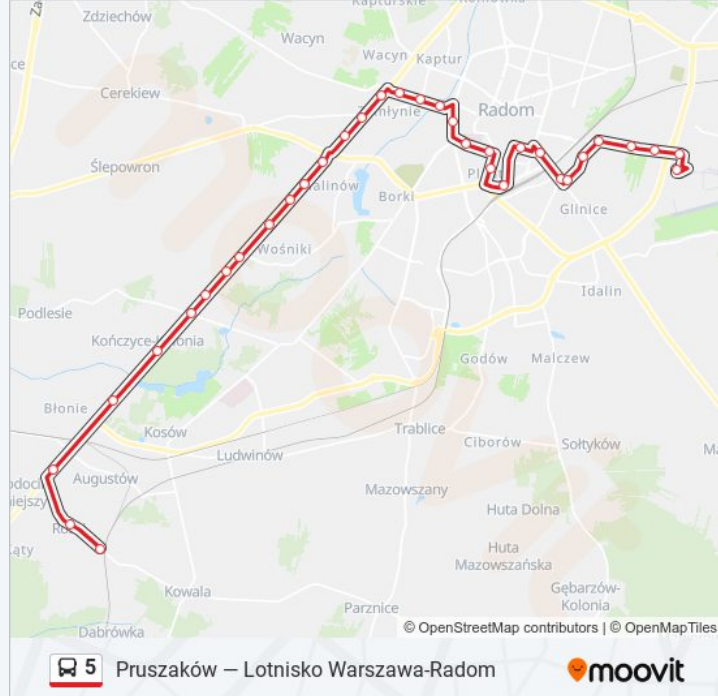

Kielecka / Mostowa (Nż)

Kielecka / Michałowskiego (Nż)

Pruszków

Kończyce-Kolonia

Kosów

Młodocin Mniejszy I

Rożki I

Rożki

### Kierunek: Łukasika / Kijewskiej

17 przystanków

[WYŚWIETL ROZKŁAD JAZDY LINII](#)

Rożki

Rożki I

Młodocin Mniejszy I

Kosów

Kończyce-Kolonia