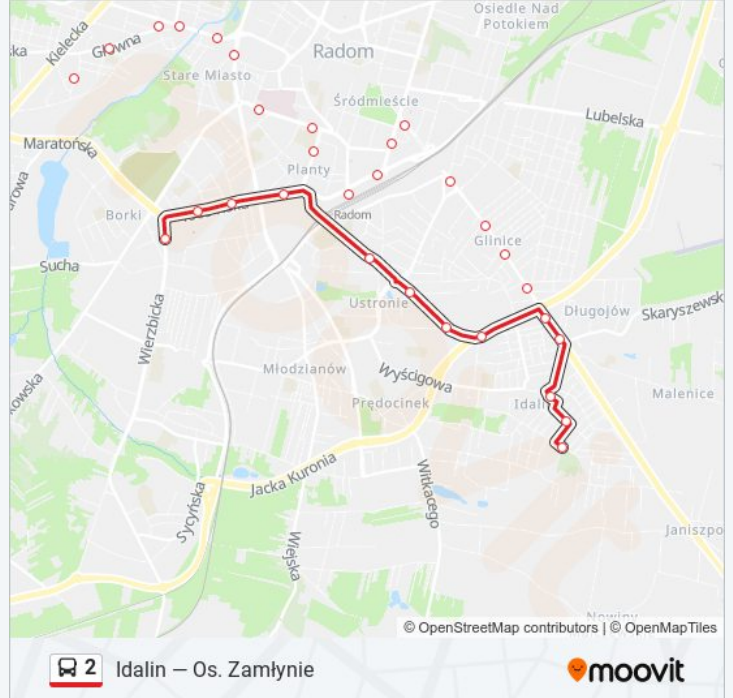

Dw. Główny PKP / Pl. Dworcowy

Beliny-Prażmowskiego / Dw. Pks

25 Czerwca / Waryńskiego

Słowackiego / Nowogrodzka

Słowackiego / Średnia

Słowackiego / Kalińska

Słowackiego / Kwiatowa

Słowackiego / Gromadzka

Informacja o: autobus 2**Kierunek:** Idalin**Przystanki:** 21**Długość trwania przejazdu:** 28 min**Podsumowanie linii:**

Kierunek: Os. Zamłynie

21 przystanków

[WYŚWIETL ROZKŁAD JAZDY LINII](#)

Idalin

Mazowiecka / Laskowa

Przejazd / Idalińska

Słowackiego / Idalińska

Słowackiego / Gromadzka

Słowackiego / Kwiatowa

Słowackiego / Kalińska

Słowackiego / Średnia

Słowackiego / Nowogrodzka

25 Czerwca / Waryńskiego

Kierunek: Łukasika / Kijewskiej

16 przystanków

[WYŚWIETL ROZKŁAD JAZDY LINII](#)

Idalin

Mazowiecka / Laskowa

Przejazd / Idalińska

Słowackiego / Idalińska

Słowackiego / Gromadzka