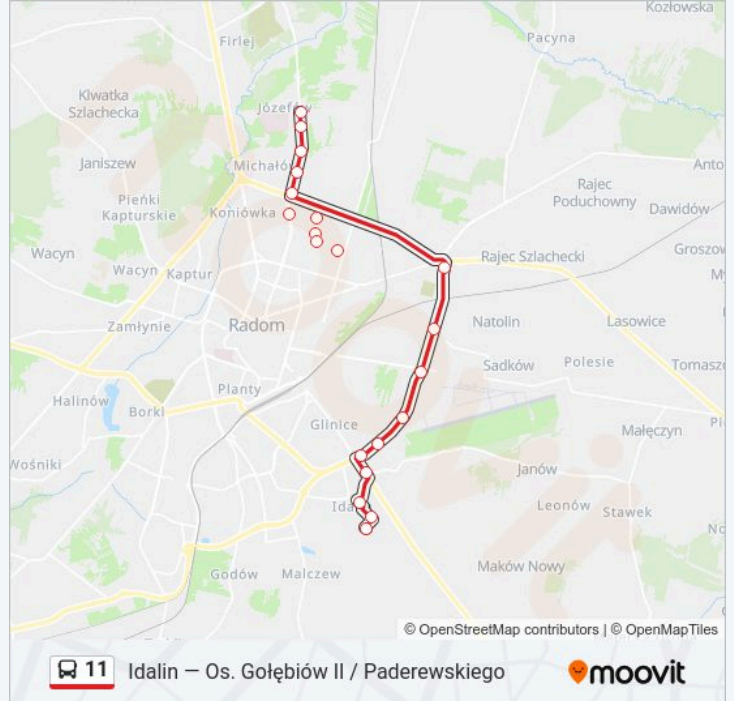

Autobus 11, linia (Idalin – Os. Gołębiów II / Paderewskiego), posiada 3 tras. W dni robocze kursuje:
(1) Idalin: 04:09 - 23:02(2) Mieszka I / Aleksandrowicza (Nż): 17:09 - 23:36(3) Os. Gołębiów II / Paderewskiego: 04:06 - 22:12

15 przystanków

[WYŚWIETL ROZKŁAD JAZDY LINII](#)

Idalin

Mazowiecka / Laskowa

Przejazd / Idalińska

Słowackiego / Idalińska

Wojska Polskiego / Słowackiego

Wojska Polskiego / Ogrodnicza (Nż)

Informacja o: autobus 11

Kierunek: Mieszka I / Aleksandrowicza (Nż)

Przystanki: 15

Długość trwania przejazdu: 20 min

Podsumowanie linii:

Kierunek: Os. Gołębiów II / Paderewskiego

22 przystanków

[WYŚWIETL ROZKŁAD JAZDY LINII](#)

Idalin

Mazowiecka / Laskowa

Przejazd / Idalińska

Słowackiego / Idalińska

Grzeczmarowskiego / Słowackiego

Grzeczmarowskiego / Świerkowa

Grzeczmarowskiego / Osiedlowa

Grzeczmarowskiego / Śląska