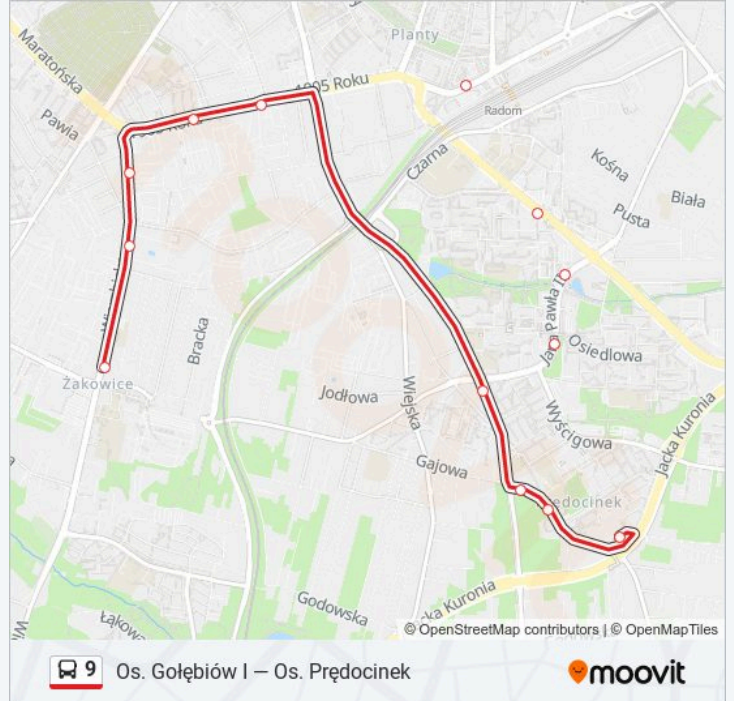

Os. Prędocinek

Brata Alberta / Ostrowiecka

Michalczewskiego / Brata Alberta

Jana Pawła II / Michalczewskiego

Jana Pawła II / Sandomierska

Grzeczmarowskiego / Śląska

Dw. Główny PKP / Pl. Dworcowy

Traugutta / Moniuszki

### Kierunek: Os. Prędocinek

18 przystanków

[WYŚWIETL ROZKŁAD JAZDY LINII](#)

- Os. Gołębiów I
- Struga / Szklana
- Struga / Zbrowskiego
- Struga / 25 Czerwca
- Struga / Niedziałkowskiego
- Struga / Pl. Jagielloński
- Malczewskiego / Kelles-Krauza
- Lekarska / Szpital
- Traugutta / Piłsudskiego
- Traugutta / Moniuszki
- Dw. Główny PKP / Poniatowskiego
- Grzecznarowskiego / Śląska
- Jana Pawła II / Grzecznarowskiego
- Jana Pawła II / Sandomierska
- Michalczewskiego / Jana Pawła II
- Brata Alberta / Michalczewskiego
- Brata Alberta / Ostrowiecka
- Os. Prędocinek

### Informacja o: autobus 9

**Kierunek:** Os. Prędocinek

**Przystanki:** 18

**Długość trwania przejazdu:** 27 min

**Podsumowanie linii:**

### Kierunek: Wjazdowa / Biegunowa (Nż)

16 przystanków

[WYŚWIETL ROZKŁAD JAZDY LINII](#)

- Os. Gołębiów I
- Struga / Szklana
- Struga / Zbrowskiego
- Struga / 25 Czerwca
- Struga / Niedziałkowskiego
- Struga / Pl. Jagielloński
- Malczewskiego / Kelles-Krauza
- Reja / Wolność
- Limanowskiego / Wałowa
- Limanowskiego / Młodzianowska
- Limanowskiego / Lustrzana
- Limanowskiego / Cmentarz
- Limanowskiego / Chopina
- Limanowskiego / Maratońska
- Wierzbicka / Tartaczna
- Wjazdowa / Biegunowa (Nż)