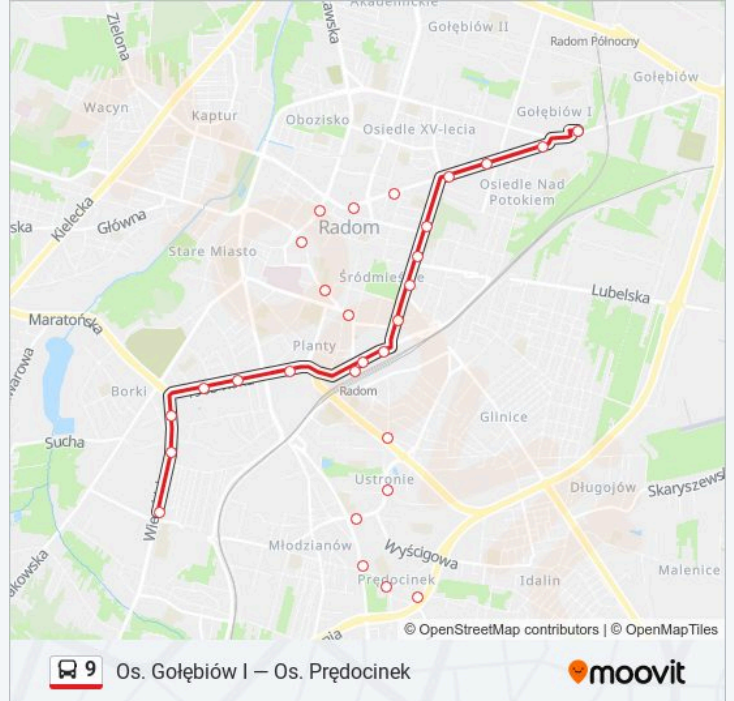

## Os. Gołębiów I – Os. Prędocinek

Skorzystaj Z Aplikacji

Autobus 9, linia (Os. Gołębiów I – Os. Prędocinek), posiada 3 tras. W dni robocze kursuje:

(1) Os. Gołębiów I: 04:10 - 23:16(2) Os. Prędocinek: 04:22 - 23:08(3) Wjazdowa / Biegunowa (Nż): 16:46 - 23:42

Os. Prędocinek

Brata Alberta / Ostrowiecka

Michalczewskiego / Brata Alberta

Jana Pawła II / Michalczewskiego

Jana Pawła II / Sandomierska

Grzeczmarowskiego / Śląska

Dw. Główny PKP / Pl. Dworcowy

Traugutta / Moniuszki

Traugutta / Piłsudskiego

Żeromskiego / Traugutta

Malczewskiego / Kelles-Krauza

Struga / Pl. Jagielloński

Struga / Niedziałkowskiego

Struga / 25 Czerwca

Struga / Zbrowskiego

Struga / Szklana

### Kierunek: Os. Prędocinek

18 przystanków

[WYŚWIETL ROZKŁAD JAZDY LINII](#)

- Os. Gołębiów I
- Struga / Szklana
- Struga / Zbrowskiego
- Struga / 25 Czerwca
- Struga / Niedziałkowskiego
- Struga / Pl. Jagielloński
- Malczewskiego / Kelles-Krauza
- Lekarska / Szpital
- Traugutta / Piłsudskiego
- Traugutta / Moniuszki
- Dw. Główny PKP / Poniatowskiego
- Grzecznarowskiego / Śląska
- Jana Pawła II / Grzecznarowskiego
- Jana Pawła II / Sandomierska
- Michalczewskiego / Jana Pawła II
- Brata Alberta / Michalczewskiego
- Brata Alberta / Ostrowiecka
- Os. Prędocinek