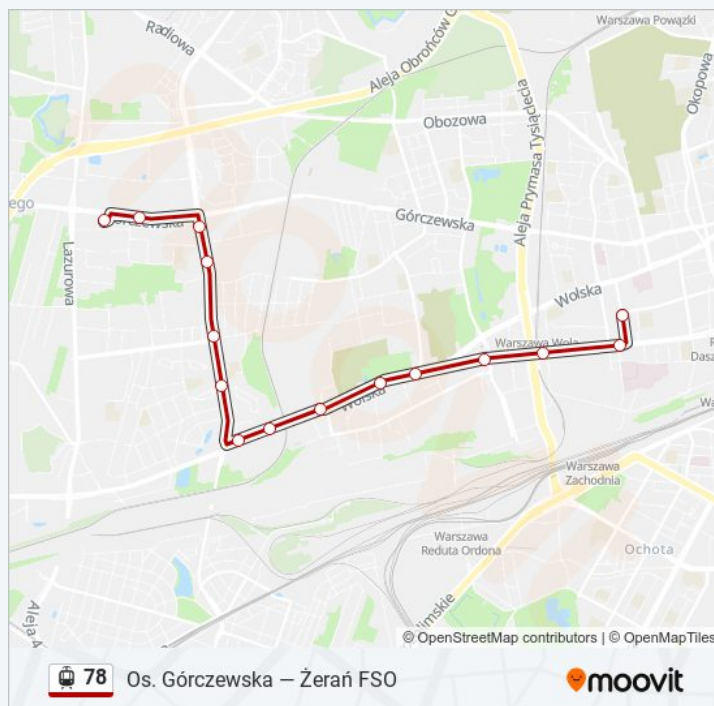

Reduta Wolska 03

Ordona - Wsa 03

PKP Wola (Kasprzaka) 03

Szpital Wolski 03

Rogalińska 04

poniedziałek	Nieobsługiwane
wtorek	Nieobsługiwane
środa	Nieobsługiwane
czwartek	Nieobsługiwane
piątek	Nieobsługiwane
sobota	Nieobsługiwane
niedziela	22:40 - 23:10

Informacja o: tramwaj 78

Kierunek: Zjazd Do Zajezdni Wola

Przystanki: 14

Długość trwania przejazdu: 20 min

Podsumowanie linii:

Kierunek: Zjazd Do Zajezdni Żoliborz

28 przystanków

[WYŚWIETL ROZKŁAD JAZDY LINII](#)