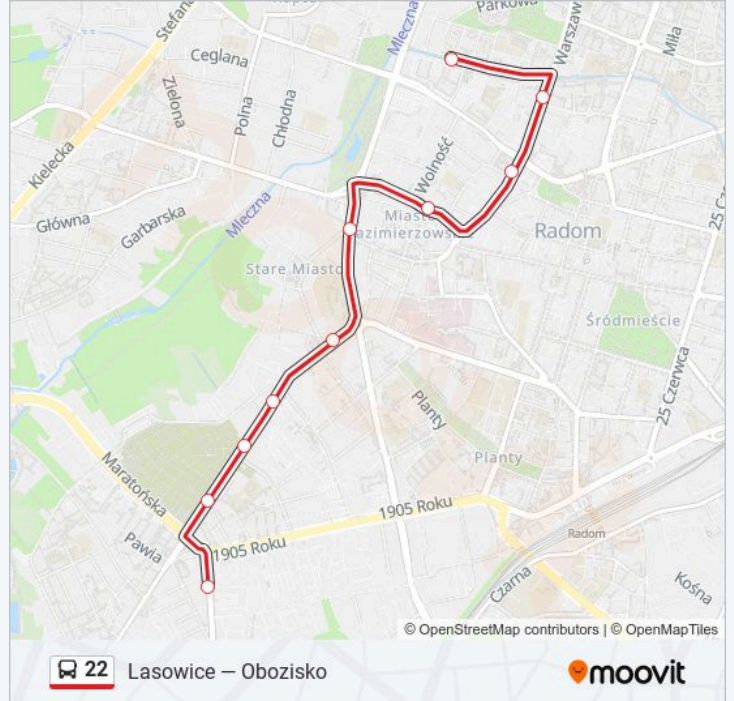

Kierunek: Lasowice

15 przystanków

[WYŚWIETL ROZKŁAD JAZDY LINII](#)

Obozisko
Malczewskiego / Wenera
Struga / Pl. Jagielloński
Struga / Niedziałkowskiego
Struga / 25 Czerwca
Struga / Zbrowskiego
Struga / Szklana
Os. Gołębiów I
Kozienicka / Gryczana (Nż)
Kozienicka / Żółkiewskiego
Rajec Szlachecki I
Rajec Szlachecki II
Rajec Szlachecki III
Lasowice I
Lasowice

Obozisko

Malczewskiego / Wernera

Malczewskiego / Kelles-Krauza

Reja / Wolność

Limanowskiego / Wałowa

Limanowskiego / Młodzianowska

Limanowskiego / Lustrzana

Limanowskiego / Cmentarz

Limanowskiego / Chopina

Łukasika / Kijewskiej

Rozkład jazdy dla: autobus 22

Rozkład jazdy dla Łukasika / Kijewskiej

poniedziałek	08:44 - 17:05
wtorek	08:44 - 17:05
środa	08:44 - 17:05
czwartek	08:44 - 17:05
piątek	08:44 - 17:05
sobota	Nieobsługiwane
niedziela	Nieobsługiwane

Informacja o: autobus 22

Kierunek: Łukasika / Kijewskiej

Przystanki: 10

Długość trwania przejazdu: 12 min

Podsumowanie linii:

Rozkłady jazdy i mapy tras dla autobusu 22 są dostępne w wersji offline w formacie PDF na stronie moovitapp.com. Skorzystaj z Moovit App, aby sprawdzić czasy przyjazdu autobusów na żywo, rozkłady jazdy pociągu czy metra oraz wskazówki krok po kroku jak dojechać w Warszaw komunikacją zbiorową.