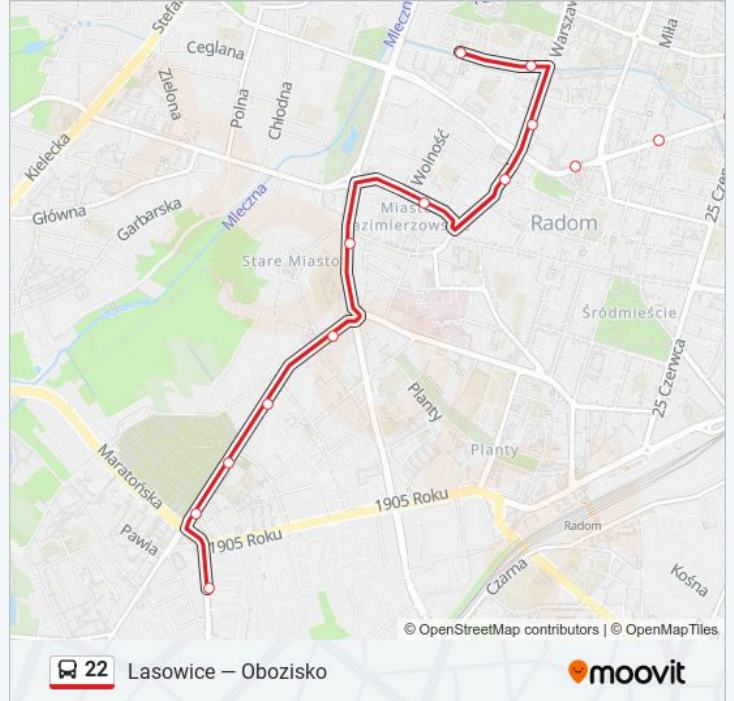

Kierunek: Lasowice

15 przystanków

[WYŚWIETL ROZKŁAD JAZDY LINII](#)

Obozisko
Malczewskiego / Wenera
Struga / Pl. Jagielloński
Struga / Niedziałkowskiego
Struga / 25 Czerwca
Struga / Zbrowskiego
Struga / Szklana
Os. Gołębiów I
Kozienicka / Gryczana (Nż)
Kozienicka / Żółkiewskiego
Rajec Szlachecki I
Rajec Szlachecki II
Rajec Szlachecki III
Lasowice I
Lasowice

Informacja o: autobus 22**Kierunek:** Lasowice**Przystanki:** 15**Długość trwania przejazdu:** 21 min**Podsumowanie linii:**

Kierunek: Obozisko

16 przystanków

[WYŚWIETL ROZKŁAD JAZDY LINII](#)

Lasowice
 Lasowice I
 Rajec Szlachecki III
 Rajec Szlachecki II
 Rajec Szlachecki I
 Kozienicka / Żółkiewskiego
 Kozienicka / Gryczana (Nż)
 Os. Gołębiów I
 Struga / Szklana
 Struga / Zbrowskiego
 Struga / 25 Czerwca
 Struga / Niedziałkowskiego
 Struga / Pl. Jagielloński
 Malczewskiego / Wenera
 Rodziny Winczewskich / Warszawska
 Obozisko

Informacja o: autobus 22

Kierunek: Obozisko

Przystanki: 16

Długość trwania przejazdu: 21 min

Podsumowanie linii:

Kierunek: Łukasika / Kijewskiej

10 przystanków

[WYŚWIETL ROZKŁAD JAZDY LINII](#)

Obozisko

Malczewskiego / Wernera

Malczewskiego / Kelles-Krauza

Reja / Wolność

Limanowskiego / Wałowa

Limanowskiego / Młodzianowska

Limanowskiego / Lustrzana

Limanowskiego / Cmentarz