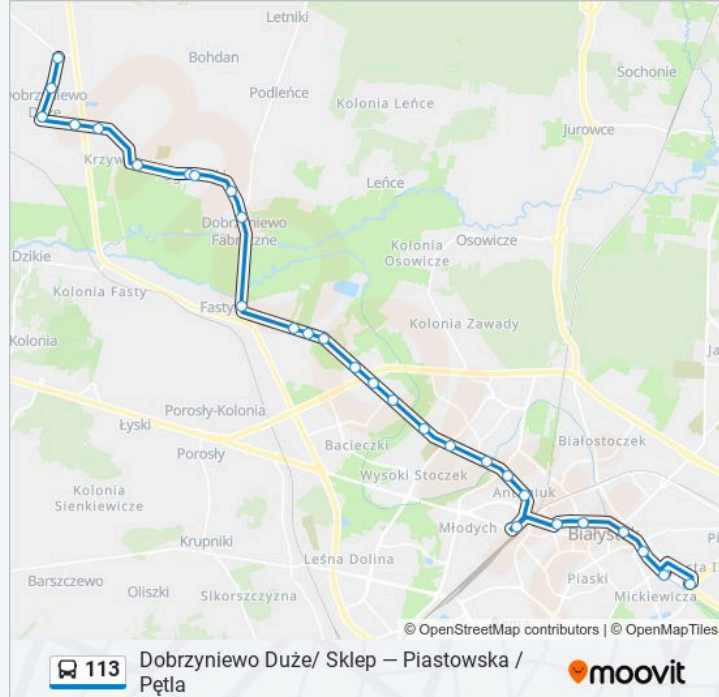

Dobrzyniewo Duże/ Sklep – Piastowska / Pętla[Skorzystaj Z Aplikacji](#)

113, linia (Dobrzyniewo Duże/ Sklep – Piastowska / Pętla), posiada jedną trasę. W dni robocze kursuje:

(1) Piastowska / Pętla: 08:35 - 12:07

Skorzystaj z aplikacji Moovit, aby znaleźć najbliższy przystanek oraz czas przyjazdu najbliższego środka transportu dla: 113.

Kierunek: Piastowska / Pętla

29 przystanków

[WYŚWIETL ROZKŁAD JAZDY LINII](#)

Informacja o: 113

Kierunek: Piastowska / Pętla

Przystanki: 29

Długość trwania przejazdu: 45 min

Podsumowanie linii:

Antoniukowska / Knyszyńska (12)

Kolejowa / Dworzec PKP (159)

Piłsudskiego / Pl. Niepodległości (301)

Piłsudskiego / Chęstochowska (302)

Piłsudskiego / Sienkiewicza (303)

Branickiego / Teatr (61)

Branickiego / Świętojańska (62)

Piastowska / Pętla (104)

Rozkłady jazdy i mapy tras dla 113 są dostępne w wersji offline w formacie PDF na stronie moovitapp.com. Skorzystaj z Moovit App, aby sprawdzić czasy przyjazdu autobusów na żywo, rozkłady jazdy pociągu czy metra oraz wskazówki krok po kroku jak dojechać w Warszaw komunikacją zbiorową.