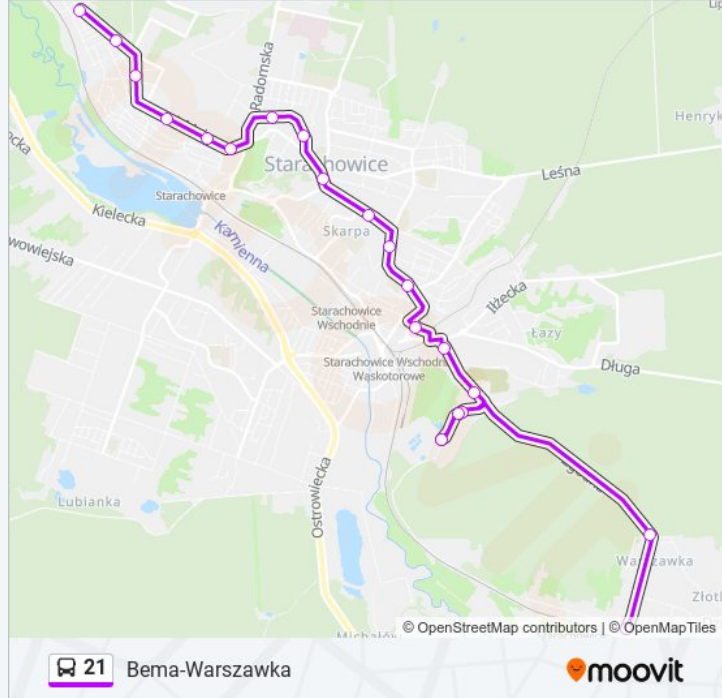

Informacja o: autobus 21

Kierunek: Warszawska

Przystanki: 20

Długość trwania przejazdu: 27 min

Podsumowanie linii:

214. Warszawka Las

215. Warszawka-Pętla

Kierunek: Warszawka (Bez Wjazdu Na Boczna)

17 przystanków

[WYŚWIETL ROZKŁAD JAZDY LINII](#)

- 32. Bema Końcowy/Początkowy
- 88. Bema Kościół
- 33. Stalowa
- 34. Polmozbyt-1go Maja Man/Pck
- 35. Man-Star-1go Maja
- 36. Zegary-Zsz 2
- 73. Konstytucji 3 Maja
- 74. Poczta-3go Maja
- 75. Komenda Policji Armii Krajowej
- 76. Bistro-Armii Krajowej
- 77. Pzu-Armii Krajowej
- Szkoła 10
- 710. Iłżecka-Światła
- 143. Zgodna
- 144. Zgodna-Sklep
- 214. Warszawka Las
- 215. Warszawka-Pętla