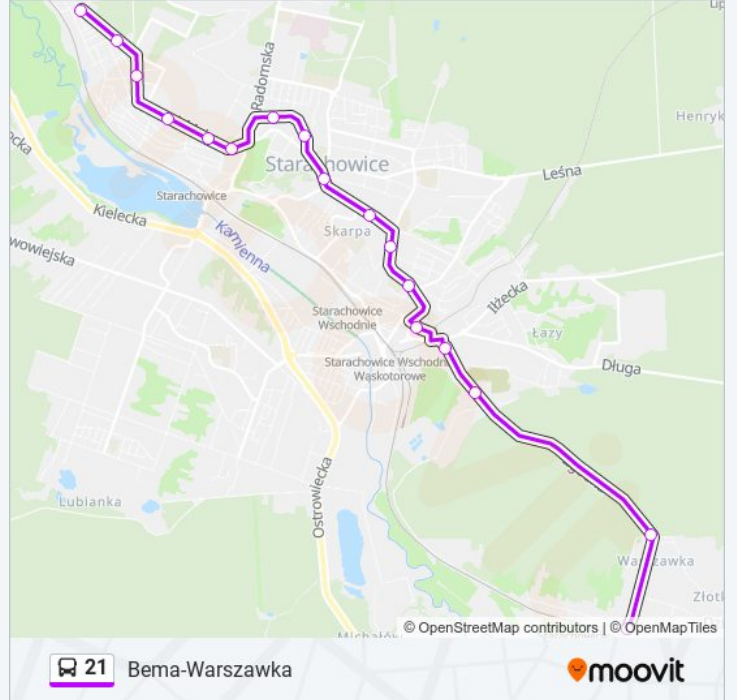

17 przystanków

[WYŚWIETL ROZKŁAD JAZDY LINII](#)

- 32. Bema Końcowy/Początkowy
- 88. Bema Kościół
- 33. Stalowa
- 34. Polmozbyt-1go Maja Man/Pck
- 35. Man-Star-1go Maja
- 36. Zegary-Zsz 2
- 73. Konstytucji 3 Maja
- 74. Poczta-3go Maja
- 75. Komenda Policji Armii Krajowej
- 76. Bistro-Armii Krajowej
- 77. Pzu-Armii Krajowej
- Szkoła 10
- 710. Iłżecka-Światła
- 143. Zgodna
- 144. Zgodna-Sklep
- 214. Warszawka Las
- 215. Warszawka-Pętla

Informacja o: autobus 21

Kierunek: Warszawka (Bez Wjazdu Na Boczna)

Przystanki: 17

Długość trwania przejazdu: 22 min

Podsumowanie linii:

Rozkłady jazdy i mapy tras dla autobus 21 są dostępne w wersji offline w formacie PDF na stronie moovitapp.com. Skorzystaj z Moovit App, aby sprawdzić czasy przyjazdu autobusów na żywo, rozkłady jazdy pociągu czy metra oraz wskazówki krok po kroku jak dojechać w Warszaw komunikacją zbiorową.