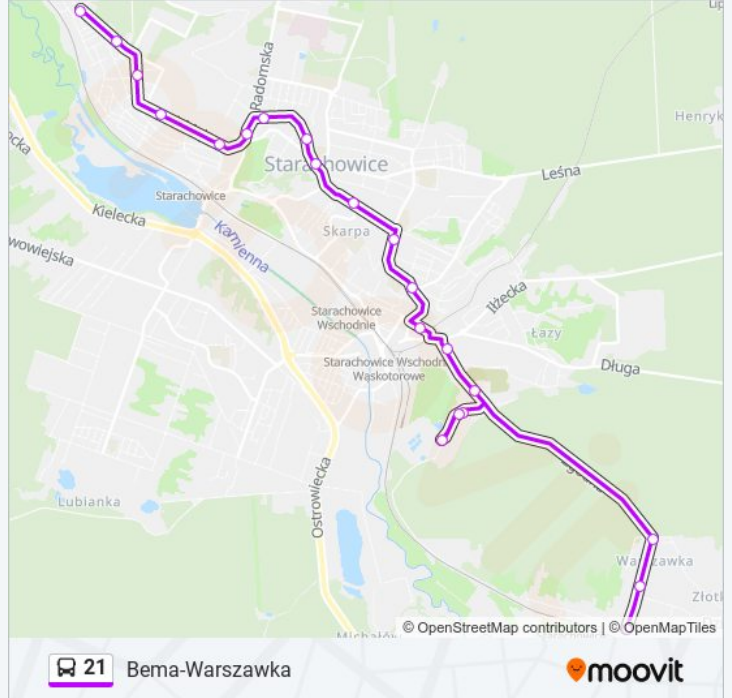

Autobus 21, linia (Bema-Warszawka), posiada 4 tras. W dni robocze kursuje:

(1) Bema: 05:40 - 21:45(2) Bema (Bez Wjazdu Na Boczna): 07:10 - 19:55(3) Warszawka: 06:04 - 22:44(4) Warszawka (Bez Wjazdu Na Boczna): 08:55 - 19:20

Skorzystaj z aplikacji Moovit, aby znaleźć najbliższy przystanek oraz czas przyjazdu najbliższego środka transportu dla: autobus 21.

Kierunek: Bema

21 przystanków

[WYŚWIETL ROZKŁAD JAZDY LINII](#)

- 215. Warszawka-Pętla
- 216. Warszawka I
- 217. Warszawka-Las
- 797. Boczna
- 798. Boczna-Pętla Początkowy/Przelotowy
- 796. Boczna
- 148. Zgodna-Sklep
- 706. Zgodna-Inkubator
- 52. Ilżecka-Cmentarz
- Szkoła 10
- 67. Szkoła 12
- 68. Manhattan
- Zurt-Kom. Straży Poarnej
- 70. Poczta-3go Maja
- 71. Konstytucji 3 Maja
- 8. Zegary
- 57. 1go Maja Poczta
- 58. Polmozbyt-1go Maja
- 59. Stalowa
- 88. Bema Kościół
- 32. Bema Końcowy/Początkowy

Informacja o: autobus 21**Kierunek:** Bema**Przystanki:** 21**Długość trwania przejazdu:** 31 min**Podsumowanie linii:**

Kierunek: Bema (Bez Wjazdu Na Boczna)

18 przystanków

[WYŚWIETL ROZKŁAD JAZDY LINII](#)