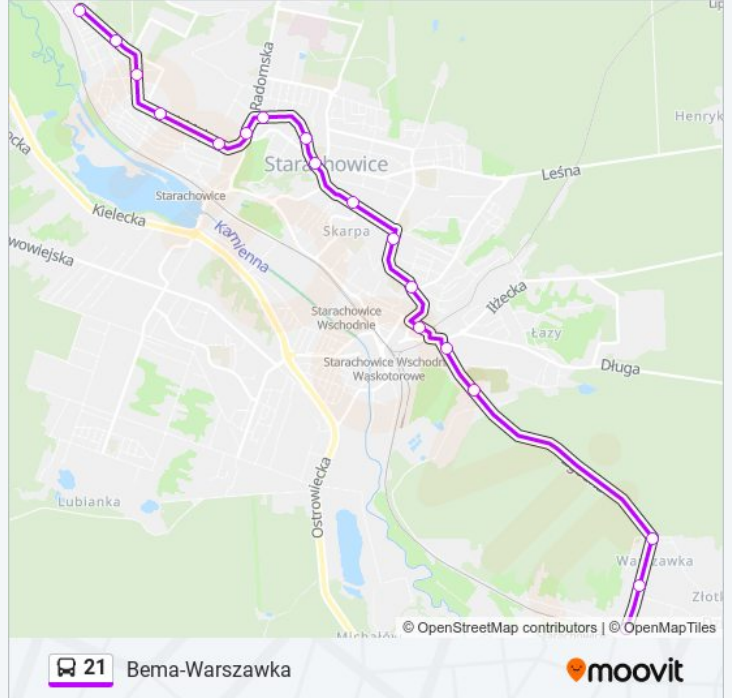

Informacja o: autobus 21

Kierunek: Bema (Bez Wjazdu Na Boczna)

Przystanki: 18

Długość trwania przejazdu: 23 min

Podsumowanie linii:

Kierunek: Warszawska

20 przystanków

[WYŚWIETL ROZKŁAD JAZDY LINII](#)